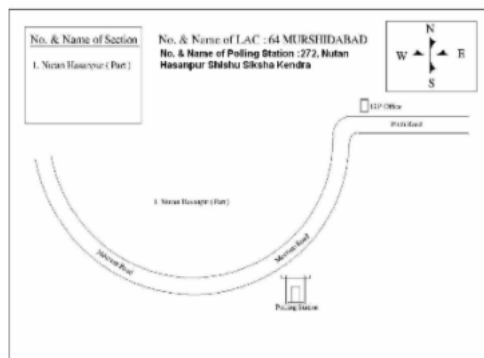

Nazri Naksha