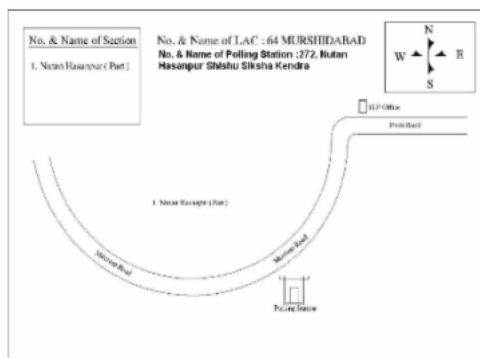

নির্বাচক নিবন্ধন আধিকারিকের স্বাক্ষর

Nazri Naksha

Google Map View

Polling Station Building Front View

Polling Station Front View

Cad View

Key MAP View

1 নাম : হাসনা বিবি স্বামীর নাম: রেজাবুল সেখ বাড়ির নং : n0002 বয়স : 54 লিঙ্গ : মহিলা ফটো উপলব্ধ	WB/09/058/354380	2 নাম : চাহাতন বিবি স্বামীর নাম: বাবর সেখ বাড়ির নং : n0135 বয়স : 76 লিঙ্গ : মহিলা ফটো উপলব্ধ	WB/09/058/354405	3 নাম : হাসিবুল সেখ স্বামীর নাম: আব্বাকার সেখ বাড়ির নং : n0135 বয়স : 32 লিঙ্গ : পুরুষ ফটো উপলব্ধ	NJH1591049
4 নাম : রাকিবুল বিশ্বাস পিতার নাম: আব্বাস বিশ্বাস বাড়ির নং : n0046 বয়স : 30 লিঙ্গ : পুরুষ ফটো উপলব্ধ	NJH1765528	5 নাম : রজফা বেওয়া স্বামীর নাম: জেলেরহমান সেখ বাড়ির নং : n0046 বয়স : 63 লিঙ্গ : মহিলা ফটো উপলব্ধ	WB/09/058/354007	6 নাম : জলেকা বিবি স্বামীর নাম: নুর ইসলাম সেখ বাড়ির নং : n0043 বয়স : 61 লিঙ্গ : মহিলা ফটো উপলব্ধ	WB/09/058/354290
7 নাম : রাজ্জাক সেখ পিতার নাম: গোলাব রক্বানী সেখ বাড়ির নং : n0105 বয়স : 58 লিঙ্গ : পুরুষ ফটো উপলব্ধ	WB/09/058/354494	8 নাম : জহিরুদ্দিন শেখ পিতার নাম: আজিত সেখ বাড়ির নং : n0105 বয়স : 56 লিঙ্গ : পুরুষ ফটো উপলব্ধ	NJH2347912	9 নাম : বেদানা বিবি স্বামীর নাম: আজিত সেখ বাড়ির নং : n0105 বয়স : 76 লিঙ্গ : মহিলা ফটো উপলব্ধ	WB/09/058/354500
10 নাম : ফারুক আহমেদ পিতার নাম: মকিত সেখ বাড়ির নং : n0104 বয়স : 39 লিঙ্গ : পুরুষ ফটো উপলব্ধ	FRN2947380	11 নাম : সামিম মন্ডল পিতার নাম: সাজাহান মন্ডল বাড়ির নং : n0102 বয়স : 28 লিঙ্গ : পুরুষ ফটো উপলব্ধ	NJH1986488	12 নাম : রুবেল সেখ পিতার নাম: সানুয়াজ হোসেন বাড়ির নং : n0097 বয়স : 31 লিঙ্গ : পুরুষ ফটো উপলব্ধ	NJH1590959
13 নাম : মহাবুল সেখ পিতার নাম: সিরাজ সেখ বাড়ির নং : n0091 বয়স : 30 লিঙ্গ : পুরুষ ফটো উপলব্ধ	NJH1986405	14 নাম : রাজিব সেখ পিতার নাম: সিরাজ সেখ বাড়ির নং : n0091 বয়স : 30 লিঙ্গ : পুরুষ ফটো উপলব্ধ	NJH1986389	15 নাম : তাহেরা খাতুন পিতার নাম: তাজেরুদ্দিন সেখ বাড়ির নং : এন0105 বয়স : 25 লিঙ্গ : মহিলা ফটো উপলব্ধ	NJH2261030
16 নাম : নাসিমা খাতুন বিবি স্বামীর নাম: ডাবলু সেখ বাড়ির নং : এন0011 বয়স : 26 লিঙ্গ : মহিলা ফটো উপলব্ধ	NJH2261311	17 নাম : পারুল্লা বিবি স্বামীর নাম: অনুয়ার হোসেন বাড়ির নং : n0097 বয়স : 34 লিঙ্গ : মহিলা ফটো উপলব্ধ	NJH1591551	18 নাম : সাহানা বিবি স্বামীর নাম: রসিদ মন্ডল বাড়ির নং : n0101 বয়স : 51 লিঙ্গ : মহিলা ফটো উপলব্ধ	NJH2383610
19 নাম : সহিদুল হক পিতার নাম: বাবর আলি বাড়ির নং : n0135 বয়স : 63 লিঙ্গ : পুরুষ ফটো উপলব্ধ	NJH2384287	20 নাম : শরিফা বিবি স্বামীর নাম: বাবুল সেখ বাড়ির নং : n0141 বয়স : 38 লিঙ্গ : মহিলা ফটো উপলব্ধ	NJH1350792	21 নাম : আসরা বিবি স্বামীর নাম: হাসিবুল সেখ বাড়ির নং : n0141 বয়স : 39 লিঙ্গ : মহিলা ফটো উপলব্ধ	NJH1439512
22 নাম : হাসিবুল সেখ পিতার নাম: সাকাতুল্লা সেখ বাড়ির নং : n0141 বয়স : 42 লিঙ্গ : পুরুষ ফটো উপলব্ধ	FRN3209228	23 নাম : বাবুল সেখ পিতার নাম: সাকাতুল্লা সেখ বাড়ির নং : n0141 বয়স : 49 লিঙ্গ : পুরুষ ফটো উপলব্ধ	WB/09/058/354397	24 নাম : বেদানা বিবি পিতার নাম: সাকাতুল্লা সেখ বাড়ির নং : n0141 বয়স : 51 লিঙ্গ : মহিলা ফটো উপলব্ধ	WB/09/058/354398
25 নাম : সাহানুদ্দিন সেখ পিতার নাম: সাকাতুল্লা সেখ বাড়ির নং : n0141 বয়স : 56 লিঙ্গ : পুরুষ ফটো উপলব্ধ	WB/09/058/354396	26 নাম : আলকুমা বিবি স্বামীর নাম: সয়মুদ্দিন সেখ বাড়ির নং : n0143 বয়স : 63 লিঙ্গ : মহিলা ফটো উপলব্ধ	WB/09/058/354393	27 নাম : ফিরোজ সেখ পিতার নাম: মিরাজ সেখ বাড়ির নং : n0091 বয়স : 28 লিঙ্গ : পুরুষ ফটো উপলব্ধ	NJH1998020
28 নাম : সাজাহান মন্ডল পিতার নাম: বাবুদ্দিন মন্ডল বাড়ির নং : n0102 বয়স : 59 লিঙ্গ : পুরুষ ফটো উপলব্ধ	WB/09/058/354510	29 নাম : আলিয়া ফেরদৌস বিবি স্বামীর নাম: মুজিবুর রহমান বাড়ির নং : n0040 বয়স : 40 লিঙ্গ : মহিলা ফটো উপলব্ধ	FRN2747087	30 নাম : মোঃ মজিবুর রহমান পিতার নাম: আব্দুল হামিদ বাড়ির নং : n0040 বয়স : 49 লিঙ্গ : পুরুষ ফটো উপলব্ধ	WB/09/058/354302