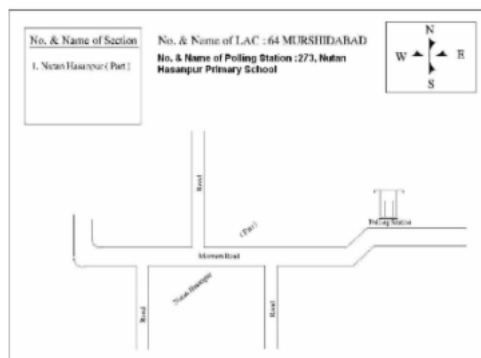

নির্বাচক নিবন্ধন আধিকারিকের স্বাক্ষর

Nazri Naksha

Google Map View

Polling Station Building Front View

Polling Station Front View

Cad View

Key MAP View

1 নাম : সাদ্দাম হোসেন পিতার নাম: লুকমান সেখ বাড়ির নং : n0052 বয়স : 32 লিঙ্গ : পুরুষ	NJH1591643 ফটো উপলব্ধ	2 নাম : রোকিয়া সুলতানা স্বামীর নাম: গোলাম কিবরিয়া বাড়ির নং : n0059 বয়স : 29 লিঙ্গ : মহিলা	NJH1865849 ফটো উপলব্ধ	3 নাম : সোহরাব সেখ পিতার নাম: আলীবক্স সেখ বাড়ির নং : n0118 বয়স : 51 লিঙ্গ : পুরুষ	WB/09/058/354955 ফটো উপলব্ধ
4 নাম : ফরিদা বিবি স্বামীর নাম: সোহরাব সেখ বাড়ির নং : n0118 বয়স : 33 লিঙ্গ : মহিলা	NJH1766195 ফটো উপলব্ধ	5 নাম : রজব সেখ পিতার নাম: আলীবক্স সেখ বাড়ির নং : n0118 বয়স : 49 লিঙ্গ : পুরুষ	WB/09/058/354956 ফটো উপলব্ধ	6 নাম : সুলেখা বিবি স্বামীর নাম: হাফিজুল ইসলাম বাড়ির নং : n0120 বয়স : 34 লিঙ্গ : মহিলা	NJH1439744 ফটো উপলব্ধ
7 নাম : সাহেদুলা বিবি স্বামীর নাম: রেজাউল সেখ বাড়ির নং : n0106 বয়স : 51 লিঙ্গ : মহিলা	NJH2769073 ফটো উপলব্ধ	8 নাম : হাজেরা বিবি স্বামীর নাম: আবু বাক্কার সেখ বাড়ির নং : n0122 বয়স : 66 লিঙ্গ : মহিলা	WB/09/058/354906 ফটো উপলব্ধ	9 নাম : তাহেরা বিবি স্বামীর নাম: হামেজুদ্দিন সেখ বাড়ির নং : n0123 বয়স : 71 লিঙ্গ : মহিলা	WB/09/058/354890 ফটো উপলব্ধ
10 নাম : টুটন সেখ পিতার নাম: মুনসোর সেখ বাড়ির নং : n0123 বয়স : 31 লিঙ্গ : পুরুষ	NJH1591676 ফটো উপলব্ধ	11 নাম : হাবিবুর রহমান পিতার নাম: সামসুদ্দিন সেখ বাড়ির নং : n0003 বয়স : 51 লিঙ্গ : পুরুষ	WB/09/058/354655 ফটো উপলব্ধ	12 নাম : আরজুমা বিবি স্বামীর নাম: হাবিবুর রহমান বাড়ির নং : n0003 বয়স : 44 লিঙ্গ : মহিলা	FRN2410405 ফটো উপলব্ধ
13 নাম : আয়েসা বিবি স্বামীর নাম: মুসাভর সেখ বাড়ির নং : n0103 বয়স : 69 লিঙ্গ : মহিলা	WB/09/058/354965 ফটো উপলব্ধ	14 নাম : মোঃ নাসিম সেখ পিতার নাম: মোঃ সাজেম আলি বাড়ির নং : n0051 বয়স : 28 লিঙ্গ : পুরুষ	NJH1986603 ফটো উপলব্ধ	15 নাম : রহিমা বিবি স্বামীর নাম: আলীবক্স সেখ বাড়ির নং : n0072 বয়স : 78 লিঙ্গ : মহিলা	WB/09/058/354953 ফটো উপলব্ধ
16 নাম : নূরজামান সেখ পিতার নাম: সাদেক সেখ বাড়ির নং : n0072 বয়স : 33 লিঙ্গ : পুরুষ	NJH1439595 ফটো উপলব্ধ	17 নাম : মিস্টার সেখ মায়ের নাম: মুর্শিদা বেওয়া বাড়ির নং : n0099 বয়স : 31 লিঙ্গ : পুরুষ	NJH1986777 ফটো উপলব্ধ	18 নাম : হাসিবুর সেখ পিতার নাম: আমিরুদ্দিন সেখ বাড়ির নং : n0152 বয়স : 49 লিঙ্গ : পুরুষ	WB/09/058/354660 ফটো উপলব্ধ
19 নাম : রাহুল সেখ পিতার নাম: তাসেম আলী সেখ বাড়ির নং : এন0051 বয়স : 25 লিঙ্গ : পুরুষ	NJH2261436 ফটো উপলব্ধ	20 নাম : সামিম সেখ পিতার নাম: রেজাউল সেখ বাড়ির নং : এন0106 বয়স : 25 লিঙ্গ : পুরুষ	NJH2261451 ফটো উপলব্ধ	21 নাম : ইসমেতারা খাতুন পিতার নাম: এরফান মন্ডল বাড়ির নং : এন0110 বয়স : 25 লিঙ্গ : মহিলা	NJH2261485 ফটো উপলব্ধ
22 নাম : রানী বিবি স্বামীর নাম: মোহঃ মিস্টার সেখ বাড়ির নং : এন0072 বয়স : 27 লিঙ্গ : মহিলা	NJH2261360 ফটো উপলব্ধ	23 নাম : সুলেখা বিবি স্বামীর নাম: মেরাজুল সেখ বাড়ির নং : n0100 বয়স : 33 লিঙ্গ : মহিলা	XMB1160597 ফটো উপলব্ধ	24 নাম : গোলাম কিবরিয়া পিতার নাম: আজিত রহমান সেখ বাড়ির নং : n0059 বয়স : 41 লিঙ্গ : পুরুষ	FRN2747152 ফটো উপলব্ধ
25 নাম : রাজীব সেখ পিতার নাম: আলী বক্স সেখ বাড়ির নং : n0118 বয়স : 40 লিঙ্গ : পুরুষ	FRN2747624 ফটো উপলব্ধ	26 নাম : মাকসুদা বিবি স্বামীর নাম: আমিরুদ্দিন সেখ বাড়ির নং : n0152 বয়স : 58 লিঙ্গ : মহিলা	NJH2383255 ফটো উপলব্ধ	27 নাম : বেগম বিবি স্বামীর নাম: সামসুদ্দিন সেখ বাড়ির নং : n0003 বয়স : 76 লিঙ্গ : মহিলা	WB/09/058/354654 ফটো উপলব্ধ
28 নাম : আজেরা বিবি স্বামীর নাম: আমেনুল সেখ বাড়ির নং : n0024 বয়স : 56 লিঙ্গ : মহিলা	WB/09/058/354617 ফটো উপলব্ধ	29 নাম : রেজাবুল সেখ পিতার নাম: চাহরম সেখ বাড়ির নং : n0106 বয়স : 56 লিঙ্গ : পুরুষ	WB/09/058/354996 ফটো উপলব্ধ	30 নাম : হাওয়া বিবি স্বামীর নাম: চাহরম সেখ বাড়ির নং : n0106 বয়স : 61 লিঙ্গ : মহিলা	WB/09/058/354995 ফটো উপলব্ধ