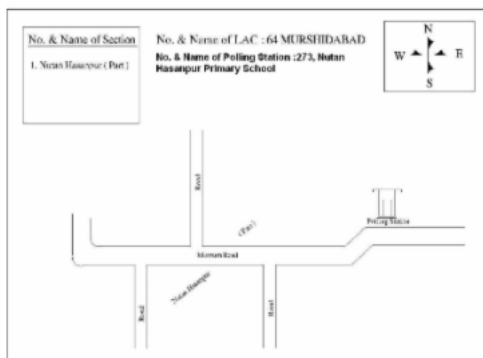

Nazri Naksha