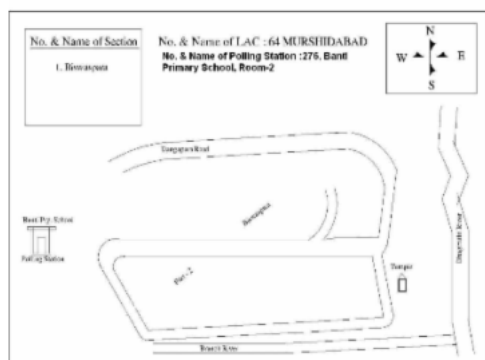

Nazri Naksha