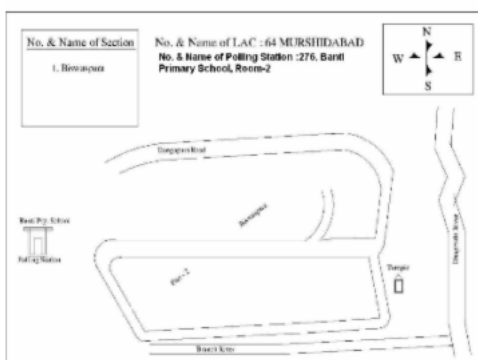

Key MAP View