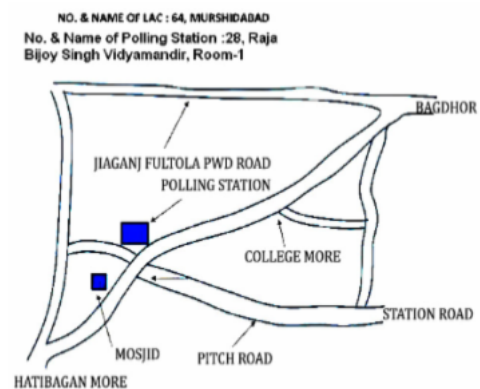

নির্বাচক নিবন্ধন আধিকারিকের স্বাক্ষর

Nazri Naksha

Google Map View

Polling Station Building Front View

Polling Station Front View

Cad View

Key MAP View

1 নাম : অয়ন পাল পিতার নাম: দিলিপ কুমার পাল বাড়ির নং : n0322 বয়স : 26 লিঙ্গ : পুরুষ	NJH2105922 ফটো উপলব্ধ	2 নাম : পিঙ্কি রবিদাস পিতার নাম: যতিন রবিদাস বাড়ির নং : n0321 বয়স : 27 লিঙ্গ : মহিলা	NJH2105914 ফটো উপলব্ধ	3 নাম : অরিজিৎ সাহা পিতার নাম: অজয় সাহা বাড়ির নং : n0087 বয়স : 39 লিঙ্গ : পুরুষ	NJH0111955 ফটো উপলব্ধ
4 নাম : মনিমালা সাহা স্বামীর নাম: অজয় সাহা বাড়ির নং : n0082 বয়স : 65 লিঙ্গ : মহিলা	NJH0111948 ফটো উপলব্ধ	5 নাম : অজয় তেওয়ারি পিতার নাম: গনেশ তেওয়ারি বাড়ির নং : n0343 বয়স : 26 লিঙ্গ : পুরুষ	NJH2106136 ফটো উপলব্ধ	6 নাম : ছন্দা সাহা স্বামীর নাম: সোমনাথ সাহা বাড়ির নং : n0342 বয়স : 44 লিঙ্গ : মহিলা	NJH2106128 ফটো উপলব্ধ
7 নাম : শান্তি রায় পিতার নাম: গনেশ রায় বাড়ির নং : n0339 বয়স : 28 লিঙ্গ : মহিলা	NJH2106094 ফটো উপলব্ধ	8 নাম : সোনা রায় পিতার নাম: গনেশ রায় বাড়ির নং : n0338 বয়স : 27 লিঙ্গ : মহিলা	NJH2106086 ফটো উপলব্ধ	9 নাম : সায়েন্তিকা দত্ত পিতার নাম: প্রনব দত্ত বাড়ির নং : n0337 বয়স : 29 লিঙ্গ : মহিলা	NJH2106078 ফটো উপলব্ধ
10 নাম : সুজাতা সিংহ(দত্ত) স্বামীর নাম: উত্তম সিংহ বাড়ির নং : n0300 বয়স : 49 লিঙ্গ : মহিলা	NJH0063057 ফটো উপলব্ধ	11 নাম : কালু রায় পিতার নাম: বলাই রায় বাড়ির নং : n0324 বয়স : 28 লিঙ্গ : পুরুষ	NJH2105948 ফটো উপলব্ধ	12 নাম : গৌতম রবিদাস পিতার নাম: যতিন রবিদাস বাড়ির নং : n0328 বয়স : 27 লিঙ্গ : পুরুষ	NJH2105989 ফটো উপলব্ধ
13 নাম : রঞ্জিতা দত্ত পিতার নাম: মলয় দত্ত বাড়ির নং : n0329 বয়স : 27 লিঙ্গ : মহিলা	NJH2105997 ফটো উপলব্ধ	14 নাম : সোমনাথ পাত্র পিতার নাম: গনেশ পাত্র বাড়ির নং : n0331 বয়স : 27 লিঙ্গ : পুরুষ	NJH2106011 ফটো উপলব্ধ	15 নাম : গৌরব শর্মা পিতার নাম: রঞ্জিত কুমার শর্মা বাড়ির নং : n0333 বয়স : 26 লিঙ্গ : পুরুষ	NJH2106037 ফটো উপলব্ধ
16 নাম : বিরেন তেওয়ারি পিতার নাম: ফণীভূষণ তেওয়ারি বাড়ির নং : n0334 বয়স : 68 লিঙ্গ : পুরুষ	NJH2106045 ফটো উপলব্ধ	17 নাম : অর্পণ মণ্ডল পিতার নাম: তাপস মণ্ডল বাড়ির নং : n0335 বয়স : 26 লিঙ্গ : পুরুষ	NJH2106052 ফটো উপলব্ধ	18 নাম : প্রিয়ান্বিতা সাহা পিতার নাম: সোমনাথ সাহা বাড়ির নং : N0342 বয়স : 25 লিঙ্গ : মহিলা	NJH2595197 ফটো উপলব্ধ
19 নাম : অভিজিৎ সাহা পিতার নাম: অজয় কুমার সাহা বাড়ির নং : n0188 বয়স : 41 লিঙ্গ : পুরুষ	HQS2657435 ফটো উপলব্ধ	20 নাম : জয়শ্রী ঘোষ দে স্বামীর নাম: প্রশান্ত দে বাড়ির নং : এন0087 বয়স : 25 লিঙ্গ : মহিলা	NJH2639615 ফটো উপলব্ধ	21 নাম : প্রশান্ত দে পিতার নাম: প্রদীপ দে বাড়ির নং : এন0087 বয়স : 36 লিঙ্গ : পুরুষ	NJH0067199 ফটো উপলব্ধ
22 নাম : উমা সানতারার স্বামীর নাম: দিবাকর সানতারার বাড়ির নং : n0254 বয়স : 47 লিঙ্গ : মহিলা	HQS2744779 ফটো উপলব্ধ	23 নাম : প্রিয়ান্বিতা ধর পিতার নাম: সঞ্জিব ধর বাড়ির নং : n0330 বয়স : 26 লিঙ্গ : মহিলা	NJH2106003 ফটো উপলব্ধ	24 নাম : বন্দনা দাস (বিশ্বাস) স্বামীর নাম: রাজকুমার দাস বাড়ির নং : n0305 বয়স : 35 লিঙ্গ : মহিলা	NJH1892272 ফটো উপলব্ধ
25 নাম : কৃষ্ণা কুণ্ডু স্বামীর নাম: উত্তম কুণ্ডু বাড়ির নং : n0236 বয়স : 58 লিঙ্গ : মহিলা	NJH2698660 ফটো উপলব্ধ	26 নাম : অর্চনা কুণ্ডু সিংহ স্বামীর নাম: আনন্দ সিংহ বাড়ির নং : n0256 বয়স : 61 লিঙ্গ : মহিলা	HQS2744795 ফটো উপলব্ধ	27 নাম : বিন্দু কুমার কুণ্ডু পিতার নাম: বিরিক্ত ধর কুণ্ডু বাড়ির নং : n0229 বয়স : 76 লিঙ্গ : পুরুষ	NJH2807980 ফটো উপলব্ধ
28 নাম : বিমান কুণ্ডু পিতার নাম: বিন্দুকুমার কুণ্ডু বাড়ির নং : n0230 বয়স : 50 লিঙ্গ : পুরুষ	NJH2807857 ফটো উপলব্ধ	29 নাম : পুষ্প কুণ্ডু স্বামীর নাম: বিন্দুকুমার কুণ্ডু বাড়ির নং : n0230 বয়স : 68 লিঙ্গ : মহিলা	NJH2807873 ফটো উপলব্ধ	30 নাম : চন্দ্রিমা কুন্ডু পিতার নাম: গৌতম কুমার কুন্ডু বাড়ির নং : n0145 বয়স : 34 লিঙ্গ : মহিলা	NJH1468032 ফটো উপলব্ধ