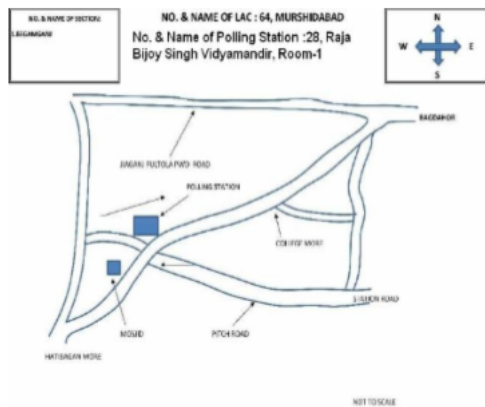

Nazri Naksha