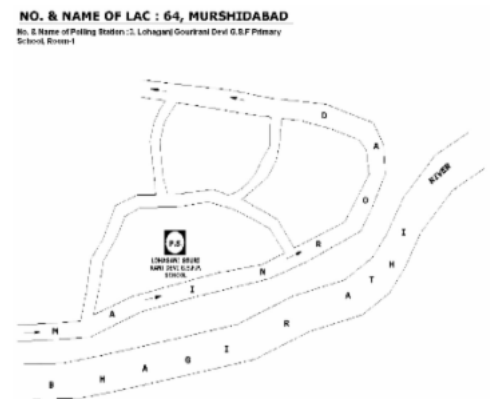

নির্বাচক নিবন্ধন আধিকারিকের স্বাক্ষর

Nazri Naksha

Google Map View

Polling Station Building Front View

Polling Station Front View

Cad View

Key MAP View

বিধানসভা নির্বাচনক্ষেত্রের নং, নাম : 64-মুর্শিদাবাদ
ভাগ নং, নাম : 1-লোহাগঞ্জ (অংশ)