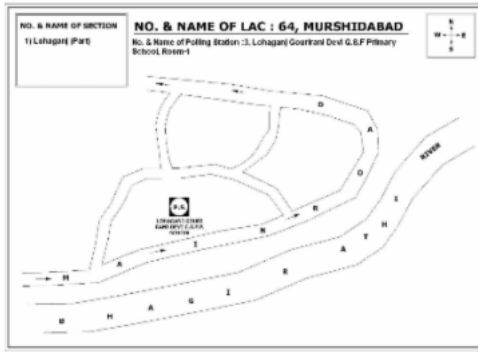

Nazri Naksha