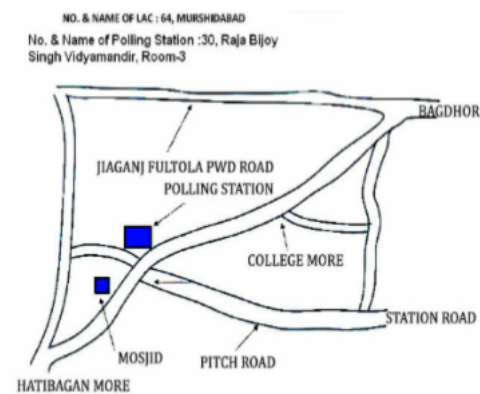

নির্বাচক নিবন্ধন আধিকারিকের স্বাক্ষর

Nazri Naksha

Google Map View

Polling Station Building Front View

Polling Station Front View

Cad View

Key MAP View

বিধানসভা নির্বাচনক্ষেত্রের নং, নাম : 64-মুর্শিদাবাদ
ভাগ নং, নাম : 1-ভেল্লাডাঙ্গা স্টেশনরোড(সৌদুগঞ্জ)