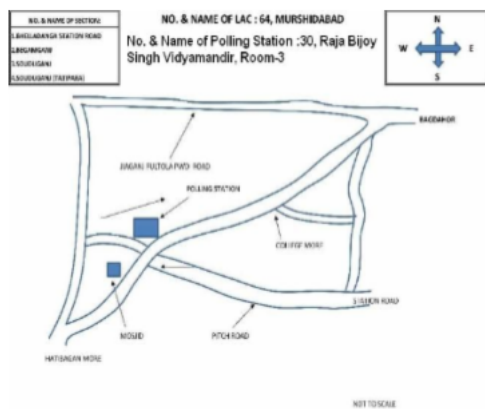

Nazri Naksha