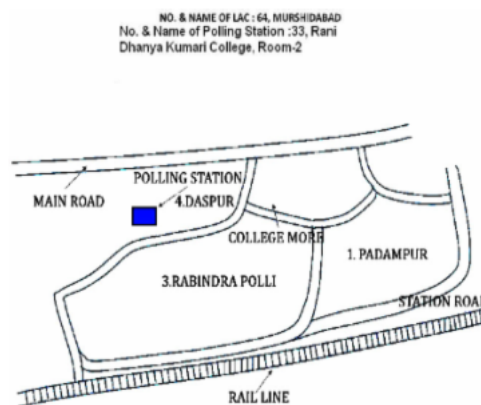

Cad View

Key MAP View