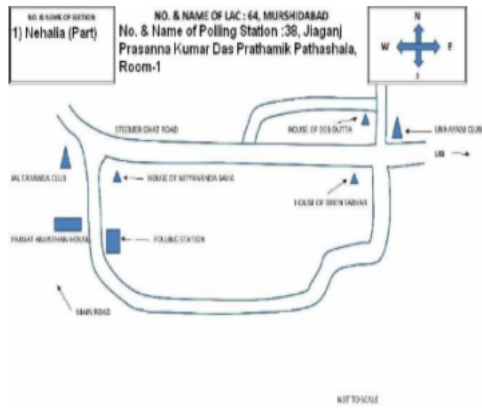

Nazri Naksha