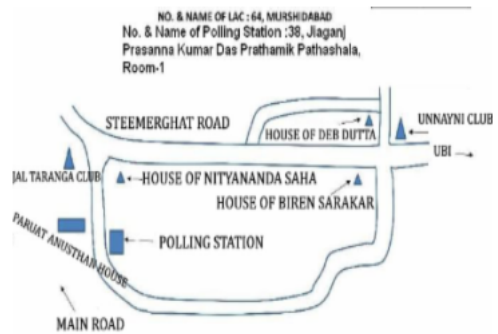

নির্বাচক নিবন্ধন আধিকারিকের স্বাক্ষর

Nazri Naksha

Google Map View

Polling Station Building Front View

Polling Station Front View

Cad View

Key MAP View

বিধানসভা নির্বাচনক্ষেত্রের নং, নাম : 64-মুর্শিদাবাদ
ভাগ নং, নাম : 1-নেহালিয়া (অংশ)