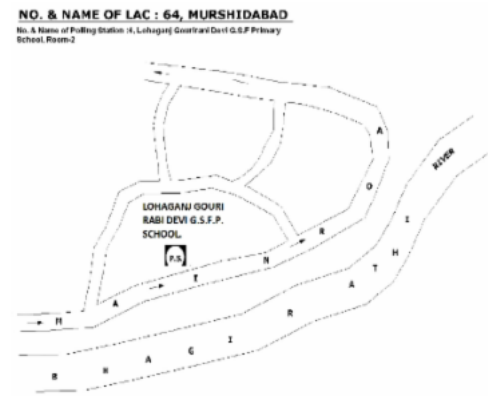

নির্বাচক নিবন্ধন আধিকারিকের স্বাক্ষর

Nazri Naksha

Google Map View

Polling Station Building Front View

Polling Station Front View

Cad View

Key MAP View

1 নাম : সমর রায় পিতার নাম: গোপাল রায় বাড়ির নং : n0029 বয়স : 37 লিঙ্গ : পুরুষ	NJH1063031 ফটো উপলব্ধ	2 নাম : অবতার মন্ডল পিতার নাম: সন্তোষ মন্ডল বাড়ির নং : n0216 বয়স : 54 লিঙ্গ : পুরুষ	WB/08/059/525223 ফটো উপলব্ধ	3 নাম : টুনটুন মন্ডল স্বামীর নাম: অবতার মন্ডল বাড়ির নং : n0215 বয়স : 53 লিঙ্গ : মহিলা	HQS2728673 ফটো উপলব্ধ
4 নাম : গৌর মন্ডল পিতার নাম: অনিল মন্ডল বাড়ির নং : n0214 বয়স : 38 লিঙ্গ : পুরুষ	NJH1084862 ফটো উপলব্ধ	5 নাম : বিজয়া রানী পাল স্বামীর নাম: রতন কুমার পাল বাড়ির নং : n0204 বয়স : 55 লিঙ্গ : মহিলা	WB/08/057/621204 ফটো উপলব্ধ	6 নাম : তাপসী (দাস)সরকার স্বামীর নাম: সমর কুমার সরকার বাড়ির নং : n0193 বয়স : 50 লিঙ্গ : মহিলা	NJH1062942 ফটো উপলব্ধ
7 নাম : সমর সরকার(দাস) মায়ের নাম: সাবিত্রী সরকার বাড়ির নং : n0193 বয়স : 43 লিঙ্গ : পুরুষ	NJH1062959 ফটো উপলব্ধ	8 নাম : মনজিৎ পাল পিতার নাম: রতন কুমার পাল বাড়ির নং : n0049 বয়স : 34 লিঙ্গ : পুরুষ	NJH1125921 ফটো উপলব্ধ	9 নাম : রতন কুমার পাল পিতার নাম: গোপাল পাল বাড়ির নং : n0049 বয়স : 60 লিঙ্গ : পুরুষ	WB/08/057/621213 ফটো উপলব্ধ
10 নাম : সঞ্জু সরকার পিতার নাম: সমর সরকার বাড়ির নং : এন0193 বয়স : 27 লিঙ্গ : পুরুষ	NJH2182624 ফটো উপলব্ধ	11 নাম : অভিজিৎ পাল পিতার নাম: রতন কুমার পাল বাড়ির নং : এন0049 বয়স : 25 লিঙ্গ : পুরুষ	NJH2710408 ফটো উপলব্ধ	12 নাম : টুনটুন মন্ডল স্বামীর নাম: বিবেশ মন্ডল বাড়ির নং : n0135 বয়স : 33 লিঙ্গ : মহিলা	NJH1786656 ফটো উপলব্ধ
13 নাম : রাজকুমার মন্ডল পিতার নাম: ভক্তি মন্ডল বাড়ির নং : n0135 বয়স : 31 লিঙ্গ : পুরুষ	NJH1603497 ফটো উপলব্ধ	14 নাম : বাসুদেব মন্ডল পিতার নাম: ভক্তি মন্ডল বাড়ির নং : n0135 বয়স : 35 লিঙ্গ : পুরুষ	NJH1257153 ফটো উপলব্ধ	15 নাম : রাণী মণ্ডল স্বামীর নাম: ভক্তি মণ্ডল বাড়ির নং : n0135 বয়স : 55 লিঙ্গ : মহিলা	HQS1430495 ফটো উপলব্ধ
16 নাম : রাধারানী মণ্ডল স্বামীর নাম: সুভাষ মণ্ডল বাড়ির নং : এন0848 বয়স : 42 লিঙ্গ : মহিলা	KSM2360550 ফটো উপলব্ধ	17 নাম : সন্তোষী মন্ডল পিতার নাম: রাজকুমার মন্ডল বাড়ির নং : n0325 বয়স : 27 লিঙ্গ : মহিলা	NJH2082352 ফটো উপলব্ধ	18 নাম : পুষ্পা রায় স্বামীর নাম: নারায়ণ রায় বাড়ির নং : N0030 বয়স : 48 লিঙ্গ : মহিলা	KNZ2128379 ফটো উপলব্ধ
19 নাম : মামনি মালিক রায় স্বামীর নাম: উত্তম রায় বাড়ির নং : এন0030 বয়স : 32 লিঙ্গ : মহিলা	NJH2681138 ফটো উপলব্ধ	20 নাম : রামপ্রসাদ রায় পিতার নাম: লালবাবু রায় বাড়ির নং : এন0030 বয়স : 23 লিঙ্গ : পুরুষ	NJH2671576 ফটো উপলব্ধ	21 নাম : উত্তম রায় পিতার নাম: সফল রায় বাড়ির নং : n0030 বয়স : 34 লিঙ্গ : পুরুষ	NJH1883495 ফটো উপলব্ধ
22 নাম : অষ্টম মন্ডল পিতার নাম: বনমালী মন্ডল বাড়ির নং : এন0030 বয়স : 31 লিঙ্গ : পুরুষ	NJH2182251 ফটো উপলব্ধ	23 নাম : সুপল রায় পিতার নাম: জাদু রায় বাড়ির নং : n0030 বয়স : 70 লিঙ্গ : পুরুষ	NJH2769792 ফটো উপলব্ধ	24 নাম : নব রায় পিতার নাম: সুপল রায় বাড়ির নং : n0030 বয়স : 45 লিঙ্গ : পুরুষ	HQS1782085 ফটো উপলব্ধ
25 নাম : নিরালী রায় স্বামীর নাম: নব রায় বাড়ির নং : n0030 বয়স : 34 লিঙ্গ : মহিলা	NJH1460948 ফটো উপলব্ধ	26 নাম : সুপ্রিতা সরকার স্বামীর নাম: ক্ষিরোদ কুমার সরকার বাড়ির নং : n0314 বয়স : 35 লিঙ্গ : মহিলা	NJH1999879 ফটো উপলব্ধ	27 নাম : বাপন কর পিতার নাম: সুভাষ কর বাড়ির নং : n0178 বয়স : 36 লিঙ্গ : পুরুষ	NJH1125996 ফটো উপলব্ধ
28 নাম : তাপস কর্মকার পিতার নাম: হারাধন কর্মকার বাড়ির নং : এন0247 বয়স : 26 লিঙ্গ : পুরুষ	WSC1877414 ফটো উপলব্ধ	29 নাম : মায়ারানী মণ্ডল স্বামীর নাম: রামচন্দ্র মণ্ডল বাড়ির নং : n0190 বয়স : 54 লিঙ্গ : মহিলা	HQS1172899 ফটো উপলব্ধ	30 নাম : নীলকমল মন্ডল পিতার নাম: রামচন্দ্র মন্ডল বাড়ির নং : n0190 বয়স : 30 লিঙ্গ : পুরুষ	NJH1603513 ফটো উপলব্ধ