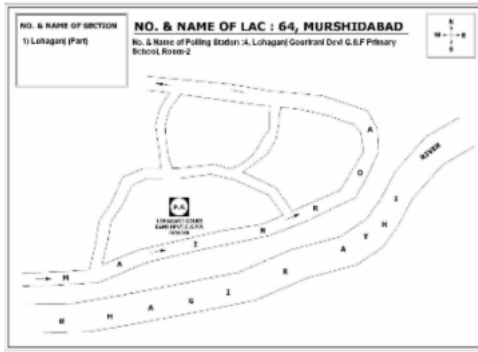

Nazri Naksha