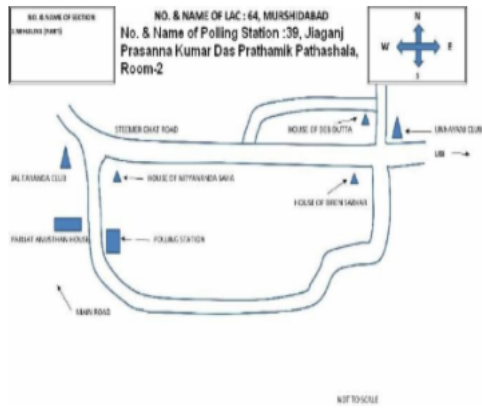

Nazri Naksha