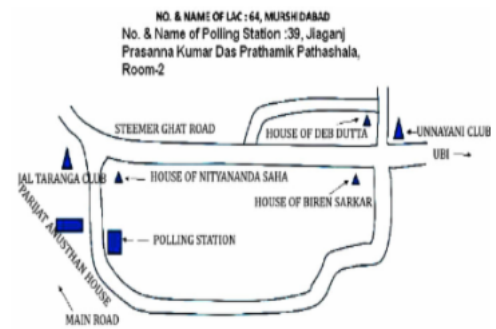

নির্বাচক নিবন্ধন আধিকারিকের স্বাক্ষর

Nazri Naksha

Google Map View

Polling Station Building Front View

Polling Station Front View

Cad View

Key MAP View

1 নাম : মানসী শর্মা (রায়) স্বামীর নাম: প্রভাত রায় বাড়ির নং : n0169 বয়স : 52 লিঙ্গ : মহিলা	NJH0162057	ফটো উপলব্ধ	2 নাম : ত্রিবেণী ঘোষ স্বামীর নাম: শুভ্রাশীষ ঘোষ বাড়ির নং : n0170 বয়স : 45 লিঙ্গ : মহিলা	LVD2394955	ফটো উপলব্ধ	3 নাম : মনিকা ঘোষ স্বামীর নাম: রজত ঘোষ বাড়ির নং : n0070 বয়স : 76 লিঙ্গ : মহিলা	WB/10/063/555058	ফটো উপলব্ধ
4 নাম : সায়ন্তন সিংহ রায় পিতার নাম: যুগল সিংহ রায় বাড়ির নং : n0209 বয়স : 27 লিঙ্গ : পুরুষ	NJH2084978	ফটো উপলব্ধ	5 নাম : আদর্শ সরকার পিতার নাম: তরুণ সরকার বাড়ির নং : n0210 বয়স : 26 লিঙ্গ : পুরুষ	NJH2084986	ফটো উপলব্ধ	6 নাম : রাজা সাহা পিতার নাম: গজেন সাহা বাড়ির নং : n0211 বয়স : 28 লিঙ্গ : পুরুষ	NJH2084994	ফটো উপলব্ধ
7 নাম : সুমিত্রা ব্যানার্জি স্বামীর নাম: অগ্রহীপ ব্যানার্জি বাড়ির নং : n0213 বয়স : 29 লিঙ্গ : মহিলা	NJH2085017	ফটো উপলব্ধ	8 নাম : সধিতা সাহা পিতার নাম: গৌতম সাহা বাড়ির নং : n0215 বয়স : 27 লিঙ্গ : মহিলা	NJH2085033	ফটো উপলব্ধ	9 নাম : শ্রদ্ধা মজুমদার পিতার নাম: শ্যামল মজুমদার বাড়ির নং : n0217 বয়স : 29 লিঙ্গ : মহিলা	NJH2085058	ফটো উপলব্ধ
10 নাম : বেবি সাহা স্বামীর নাম: সুশান্ত সাহা বাড়ির নং : n0218 বয়স : 35 লিঙ্গ : মহিলা	NJH2085066	ফটো উপলব্ধ	11 নাম : পূর্ণিমা বিশ্বাস স্বামীর নাম: বিশ্বজিৎ বিশ্বাস বাড়ির নং : n0224 বয়স : 30 লিঙ্গ : মহিলা	NJH2085124	ফটো উপলব্ধ	12 নাম : অর্কপ্রভ গোস্বামী পিতার নাম: চিন্ময় গোস্বামী বাড়ির নং : n0227 বয়স : 27 লিঙ্গ : পুরুষ	NJH2085157	ফটো উপলব্ধ
13 নাম : মামনি দাস স্বামীর নাম: বিশ্বজিৎ দাস বাড়ির নং : n0228 বয়স : 33 লিঙ্গ : মহিলা	NJH2085165	ফটো উপলব্ধ	14 নাম : বাবলি ব্যানার্জি স্বামীর নাম: প্রসেঞ্জিত ব্যানার্জি বাড়ির নং : n0229 বয়স : 33 লিঙ্গ : মহিলা	NJH2085173	ফটো উপলব্ধ	15 নাম : দেবলীনা দাশ পিতার নাম: দেবরত দাশ বাড়ির নং : N00 বয়স : 25 লিঙ্গ : মহিলা	WRI1935485	ফটো উপলব্ধ
16 নাম : মীরা ভট্টাচার্য স্বামীর নাম: সাধন ভট্টাচার্য বাড়ির নং : n0167 বয়স : 63 লিঙ্গ : মহিলা	WB/08/057/600328	ফটো উপলব্ধ	17 নাম : সুদীপ্ত ব্যানার্জি পিতার নাম: অর্পণ ব্যানার্জি বাড়ির নং : n0204 বয়স : 26 লিঙ্গ : পুরুষ	NJH2084929	ফটো উপলব্ধ	18 নাম : প্রদীপ্ত ভট্টাচার্য মায়ের নাম: সুমিতা ভট্টাচার্য বাড়ির নং : n0205 বয়স : 26 লিঙ্গ : পুরুষ	NJH2084937	ফটো উপলব্ধ
19 নাম : আন্তিক ব্যানার্জি পিতার নাম: মনোজ ব্যানার্জি বাড়ির নং : n0208 বয়স : 28 লিঙ্গ : পুরুষ	NJH2084960	ফটো উপলব্ধ	20 নাম : নেহা দাস স্বামীর নাম: আশিস কুমার দাস বাড়ির নং : n0230 বয়স : 31 লিঙ্গ : মহিলা	NJH2135994	ফটো উপলব্ধ	21 নাম : সবিতা ঘোষ স্বামীর নাম: তুহিন ঘোষ বাড়ির নং : n0070 বয়স : 49 লিঙ্গ : মহিলা	JRG1661784	ফটো উপলব্ধ
22 নাম : পূজা মণ্ডল স্বামীর নাম: বিভাস মণ্ডল বাড়ির নং : n0223 বয়স : 30 লিঙ্গ : মহিলা	NJH2085116	ফটো উপলব্ধ	23 নাম : মায়ী অধিকারী স্বামীর নাম: সন্তোষ অধিকারী বাড়ির নং : n0125 বয়স : 79 লিঙ্গ : মহিলা	NJH2560910	ফটো উপলব্ধ	24 নাম : দেবারতি কর্মকার পিতার নাম: জয়হিন্দ কর্মকার বাড়ির নং : n0142 বয়স : 44 লিঙ্গ : মহিলা	HQS2503555	ফটো উপলব্ধ
25 নাম : সোমনাথ দাস পিতার নাম: কৃষ্ণ দুলাল দাস বাড়ির নং : n0144 বয়স : 45 লিঙ্গ : পুরুষ	HQS2503621	ফটো উপলব্ধ	26 নাম : সাধনা গুহ স্বামীর নাম: বাসু দেব গুহ বাড়ির নং : এন0144 বয়স : 64 লিঙ্গ : মহিলা	NJH2620078	ফটো উপলব্ধ	27 নাম : বাসু দেব গুহ পিতার নাম: মৃত সুখরঞ্জন গুহ বাড়ির নং : এন0144 বয়স : 61 লিঙ্গ : পুরুষ	NJH2620086	ফটো উপলব্ধ
28 নাম : শ্রেয়া সরকার পিতার নাম: দেবশীষ সরকার বাড়ির নং : এন0144 বয়স : 22 লিঙ্গ : মহিলা	NJH2721710	ফটো উপলব্ধ	29 নাম : সুদীপ্ত গুহ পিতার নাম: বাসুদেব গুহ বাড়ির নং : এন0458 বয়স : 22 লিঙ্গ : পুরুষ	NJH2721801	ফটো উপলব্ধ	30 নাম : চিন্ময় গোস্বামী পিতার নাম: জীবন দাস গোস্বামী বাড়ির নং : n0158 বয়স : 64 লিঙ্গ : পুরুষ	NJH2844165	ফটো উপলব্ধ