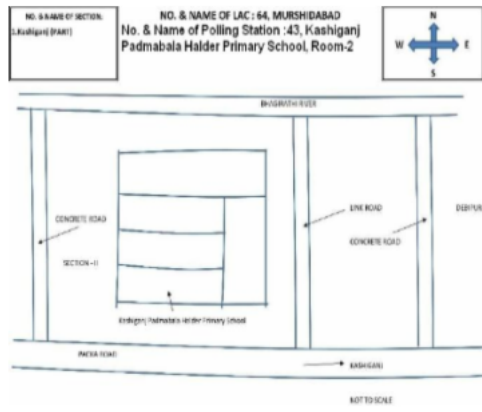

Nazri Naksha