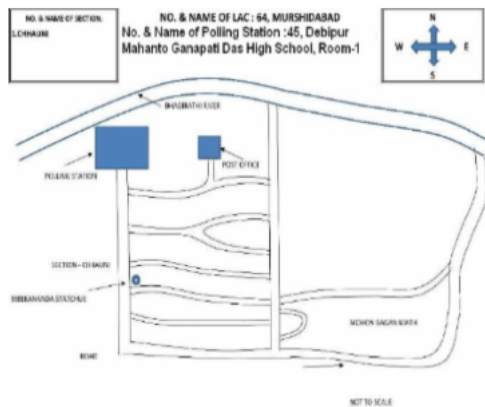

নির্বাচক নিবন্ধন আধিকারিকের স্বাক্ষর

Nazri Naksha

Google Map View

Polling Station Building Front View

Polling Station Front View

Cad View

Key MAP View

বিধানসভা নির্বাচনক্ষেত্রের নং, নাম : 64-মুর্শিদাবাদ
ভাগ নং, নাম : 1-ছাউনি (অংশ)