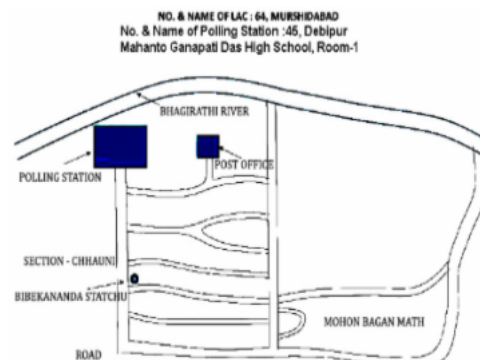

নির্বাচক নিবন্ধন আধিকারিকের স্বাক্ষর

Nazri Naksha

Google Map View

Polling Station Building Front View

Polling Station Front View

Cad View

Key MAP View

বিধানসভা নির্বাচনক্ষেত্রের নং, নাম : 64-মুর্শিদাবাদ
ভাগ নং, নাম : 1-ছাউনি (অংশ)