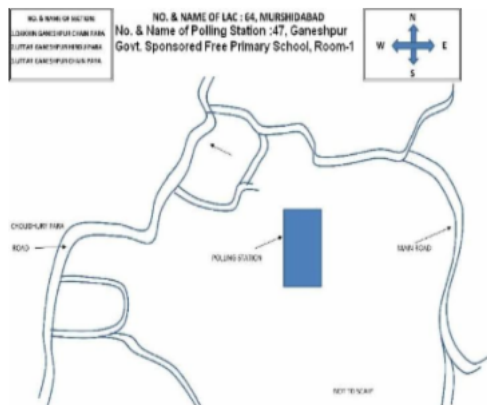

Nazri Naksha