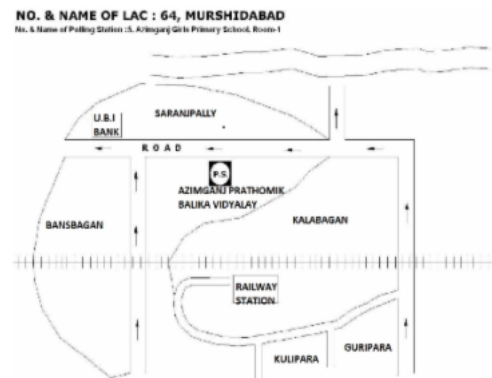

Key MAP View