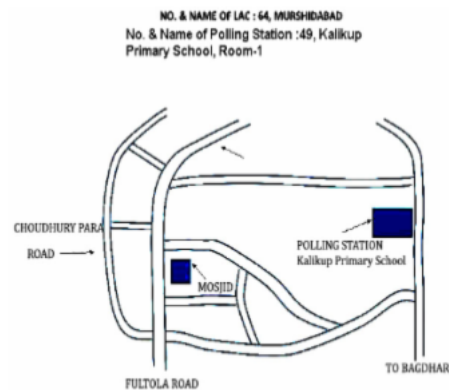

Key MAP View