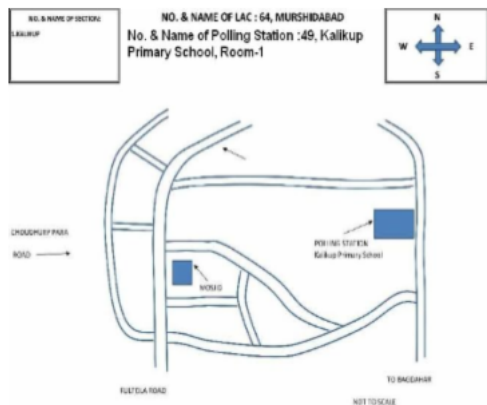

Nazri Naksha