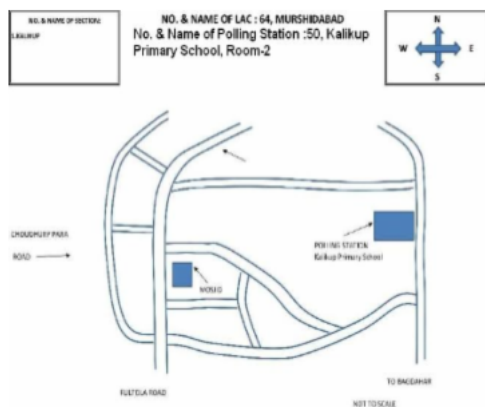

Nazri Naksha