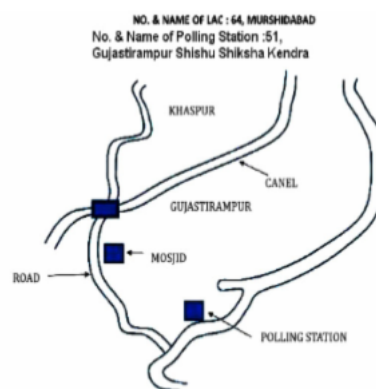

Key MAP View