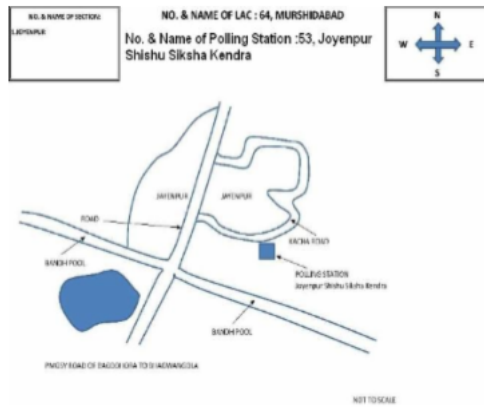

Nazri Naksha