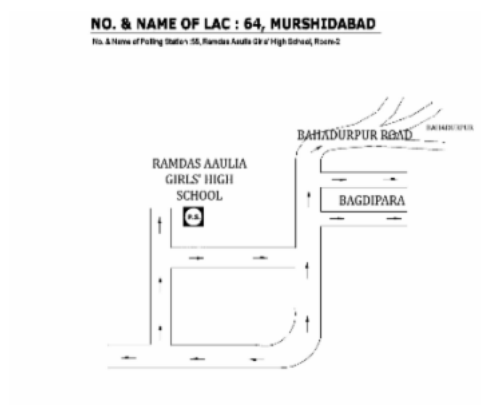

নির্বাচক নিবন্ধন আধিকারিকের স্বাক্ষর

Nazri Naksha

Google Map View

Polling Station Building Front View

Polling Station Front View

Cad View

Key MAP View

বিধানসভা নির্বাচনক্ষেত্রের নং, নাম : 64-মুর্শিদাবাদ  
ভাগ নং, নাম : 1-বাহাদুরপুর