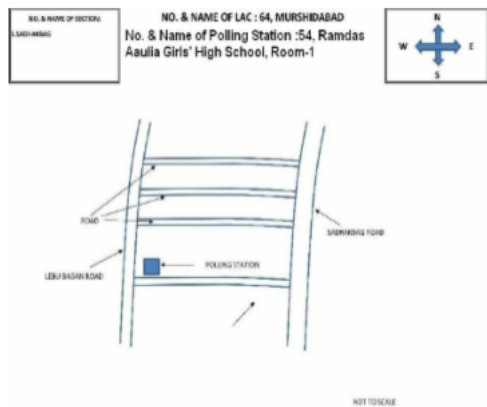

## নির্বাচক তালিকা 2026 S25 পশ্চিমবঙ্গ

বিধানসভা নির্বাচনক্ষেত্রের নং, নাম ও সংরক্ষণের স্থিতি : 64 - মুর্শিদাবাদ (সাধারণ)		অংশ নং : 56							
বিধানসভা নির্বাচনক্ষেত্রটি যে লোকসভা নির্বাচনক্ষেত্রের / ক্ষেত্রসমূহের অন্তর্ভুক্ত তার নং, নাম ও সংরক্ষণ স্থিতি : 11 - মুর্শিদাবাদ (সাধারণ)									
1. সংশোধনের পূর্ণ বিবরণ									
সংশোধনের বৎসর :	2026	নির্বাচক তালিকার পরিচিতি : বিশেষ নিবিড় সংশোধন ২০২৬ এর চূড়ান্ত ভোটার তালিকার সহিত 06-04-2026 তারিখ অবধি সংশোধিত নির্বাচক তালিকা							
ভিত্তি তারিখ :	01-01-2026								
সংশোধনের প্রকৃতি :	ধারাবাহিক সংশোধন 2026								
প্রকাশনার তারিখ :	06-04-2026								
2. অংশ ও নির্বাচনী এলাকার পূর্ণ বিবরণ :									
অংশের ভাগ নং ও নাম :									
1-বাহাদুরপুর		প্রধান শহর/গ্রাম : সাদকবাগ ওয়ার্ড : থানা : জিয়াগঞ্জ গ্রাম পঞ্চায়েত : বাহাদুরপুর ব্লক : মুর্শিদাবাদ-জিয়াগঞ্জ মহকুমা : লালবাগ জেলা : মুর্শিদাবাদ পিন : 742123							
2-বাগদীপাড়া									
3. ভোট গ্রহন কেন্দ্রের পূর্ণ বিবরণ :									
ভোট গ্রহন কেন্দ্রের নং, নাম :						ভোট গ্রহন কেন্দ্রের শ্রেণী :		গ্রামীণ	
56 - রামদাস আউলিয়া গার্লস হাই স্কুল						এই অংশে সহায়ক ভোটগ্রহন কেন্দ্রের সংখ্যা		0	
ভোট গ্রহন কেন্দ্রের ঠিকানা :						:			
রামদাস আউলিয়া গার্লস হাই স্কুল, রুম-2, সাদকবাগ									
4. নির্বাচকের সংখ্যা :									
প্রথম ক্রমিক নং	শেষ ক্রমিক নং	মোট সংখ্যা							
		পুরুষ	মহিলা	তৃতীয় লিঙ্গ	মোট				
1	502	256	204	0	460				

নির্বাচক নিবন্ধন আধিকারিকের স্বাক্ষর

Nazri Naksha

Google Map View

Polling Station Building Front View

Polling Station Front View

Cad View

Key MAP View

বিধানসভা নির্বাচনক্ষেত্রের নং, নাম : 64-মুর্শিদাবাদ  
ভাগ নং, নাম : 1-বাহাদুরপুর