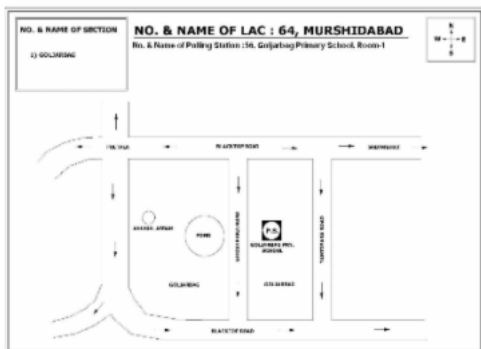

Nazri Naksha