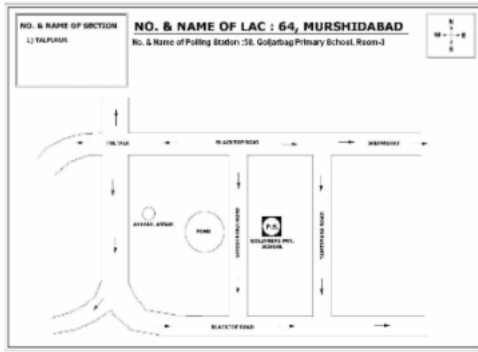

Nazri Naksha