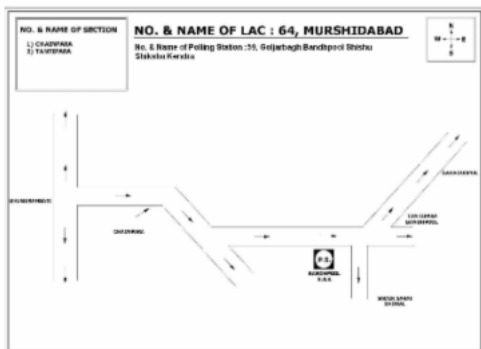

Nazri Naksha