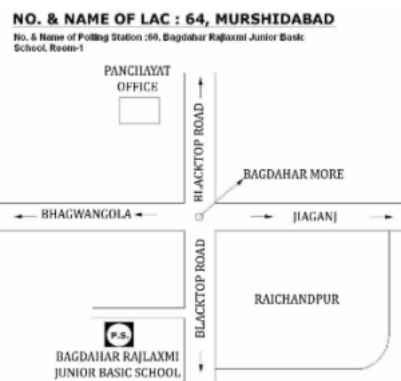

নির্বাচক নিবন্ধন আধিকারিকের স্বাক্ষর

Nazri Naksha

Google Map View

Polling Station Building Front View

Polling Station Front View

Cad View

Key MAP View

1 নাম : সফিউল্লা সেখ পিতার নাম: জসিমুদ্দিন সেখ বাড়ির নং : n0021 বয়স : 38 লিঙ্গ : পুরুষ	HQS2731495 ফটো উপলব্ধ	2 নাম : সূতি বিবি স্বামীর নাম: নুরুল ইসলাম বাড়ির নং : n0021 বয়স : 42 লিঙ্গ : মহিলা	HQS2175214 ফটো উপলব্ধ	3 নাম : সাহানাজ বিবি স্বামীর নাম: আব্দুল হাবিব বাড়ির নং : n0021 বয়স : 50 লিঙ্গ : মহিলা	WB/08/057/516283 ফটো উপলব্ধ
4 নাম : আব্দুল হাবিব পিতার নাম: জসিমুদ্দিন সেখ বাড়ির নং : n0021 বয়স : 58 লিঙ্গ : পুরুষ	WB/08/057/516282 ফটো উপলব্ধ	5 নাম : জেলেখা বিবি স্বামীর নাম: জসিমুদ্দিন সেখ বাড়ির নং : n0021 বয়স : 77 লিঙ্গ : মহিলা	WB/08/057/516281 ফটো উপলব্ধ	6 নাম : তারিকুল ইসলাম পিতার নাম: গিয়াসুদ্দিন সেখ বাড়ির নং : n0018 বয়স : 33 লিঙ্গ : পুরুষ	NJH1631720 ফটো উপলব্ধ
7 নাম : কাকলী হাজরা (দাস) স্বামীর নাম: বিশ্বজিত দাস বাড়ির নং : n0063 বয়স : 46 লিঙ্গ : মহিলা	NJH1071711 ফটো উপলব্ধ	8 নাম : বিশ্বজিত দাস মায়ের নাম: তারা দাস বাড়ির নং : n0063 বয়স : 45 লিঙ্গ : পুরুষ	HQS2177392 ফটো উপলব্ধ	9 নাম : সাবিরুল ইসলাম পিতার নাম: গিয়াসুদ্দিন সেখ বাড়ির নং : n0018 বয়স : 37 লিঙ্গ : পুরুষ	NJH0242909 ফটো উপলব্ধ
10 নাম : এহেনুর বিবি স্বামীর নাম: গিয়ানুদ্দিন সেখ বাড়ির নং : n0018 বয়স : 71 লিঙ্গ : মহিলা	WB/08/057/516275 ফটো উপলব্ধ	11 নাম : মঞ্জু বসু স্বামীর নাম: চন্দন বসু বাড়ির নং : n0110 বয়স : 52 লিঙ্গ : মহিলা	NJH1071786 ফটো উপলব্ধ	12 নাম : সঞ্জীব বসু পিতার নাম: চন্দন বসু বাড়ির নং : n0109 বয়স : 35 লিঙ্গ : পুরুষ	NJH1279280 ফটো উপলব্ধ
13 নাম : চন্দন বসু পিতার নাম: হরিপদ বসু বাড়ির নং : n0109 বয়স : 58 লিঙ্গ : পুরুষ	NJH1071778 ফটো উপলব্ধ	14 নাম : দেবলা রবি দাস স্বামীর নাম: অনিল চন্দ্র রবি দাস বাড়ির নং : n0092 বয়স : 66 লিঙ্গ : মহিলা	WB/09/056/267160 ফটো উপলব্ধ	15 নাম : পূর্ণিমা হালদার রবিদাস পিতার নাম: মৃগুন রবিদাস বাড়ির নং : n0091 বয়স : 28 লিঙ্গ : মহিলা	NJH1904374 ফটো উপলব্ধ
16 নাম : শেফালী হালদার স্বামীর নাম: মহাদেব হালদার বাড়ির নং : n0112 বয়স : 36 লিঙ্গ : মহিলা	NJH1071802 ফটো উপলব্ধ	17 নাম : নাইম ইসলাম পিতার নাম: নুরুল ইসলাম বাড়ির নং : N0021 বয়স : 24 লিঙ্গ : পুরুষ	NJH2562056 ফটো উপলব্ধ	18 নাম : নাজরুল সেখ পিতার নাম: গিয়াসুদ্দিন সেখ বাড়ির নং : n0018 বয়স : 32 লিঙ্গ : পুরুষ	NJH1481142 ফটো উপলব্ধ
19 নাম : অনুপমা মণ্ডল স্বামীর নাম: মনোরঞ্জন মন্ডল বাড়ির নং : এন0018 বয়স : 32 লিঙ্গ : মহিলা	RVD1314400 ফটো উপলব্ধ	20 নাম : সঞ্জু সেখ পিতার নাম: আব্দুল রহিম বাড়ির নং : n0021 বয়স : 27 লিঙ্গ : পুরুষ	NJH2010908 ফটো উপলব্ধ	21 নাম : আব্দুল হাবিব পিতার নাম: জসিমুদ্দিন সেখ বাড়ির নং : n0021 বয়স : 33 লিঙ্গ : পুরুষ	NJH2548907 ফটো উপলব্ধ
22 নাম : নিহা খাতুন পিতার নাম: নুরুল ইসলাম বাড়ির নং : এন0021 বয়স : 23 লিঙ্গ : মহিলা	NJH2609113 ফটো উপলব্ধ	23 নাম : মৃগুন চন্দ্র রবিদাস পিতার নাম: অনিল চন্দ্র রবিদাস বাড়ির নং : n0091 বয়স : 37 লিঙ্গ : পুরুষ	NJH1155589 ফটো উপলব্ধ	24 নাম : সহাদেব রবিদাস পিতার নাম: নিরঞ্জন রবিদাস বাড়ির নং : n0091 বয়স : 50 লিঙ্গ : পুরুষ	NJH1279348 ফটো উপলব্ধ
25 নাম : রিজ্তা রবিদাস স্বামীর নাম: সহাদেব রবিদাস বাড়ির নং : n0091 বয়স : 43 লিঙ্গ : মহিলা	NJH1279355 ফটো উপলব্ধ	26 নাম : নুরুল ইসলাম পিতার নাম: জসিমুদ্দিন সেখ বাড়ির নং : n0021 বয়স : 33 লিঙ্গ : পুরুষ	HQS2175206 ফটো উপলব্ধ	27 নাম : রাহুল দাস পিতার নাম: বিশ্বজিত দাস বাড়ির নং : এন0063 বয়স : 23 লিঙ্গ : পুরুষ	NJH2858140 ফটো উপলব্ধ
28 নাম : কামরুন্নেসা খাতুন বিবি স্বামীর নাম: সইবুর রহমান বাড়ির নং : n0003 বয়স : 37 লিঙ্গ : মহিলা	NJH0245373 ফটো উপলব্ধ	29 নাম : মুর্সেদা বিবি স্বামীর নাম: রকিবুর সেখ বাড়ির নং : n0004 বয়স : 59 লিঙ্গ : মহিলা	HQS2444883 ফটো উপলব্ধ	Q নাম : ব্রজগোপাল সরকার পিতার নাম: সদানন্দ সরকার বাড়ির নং : এন0091 বয়স : 37 লিঙ্গ : পুরুষ	WSC0143511 ফটো উপলব্ধ