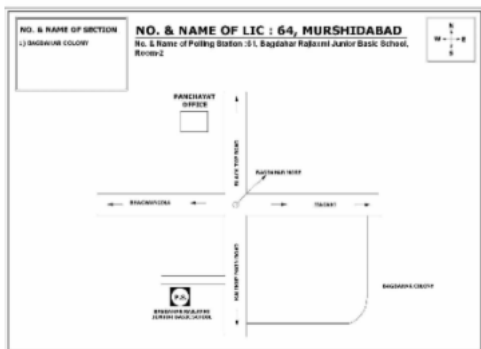

Nazri Naksha