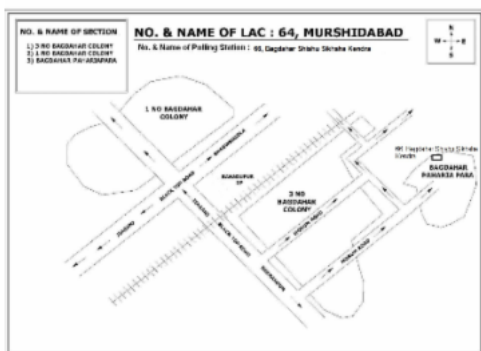

Nazri Naksha