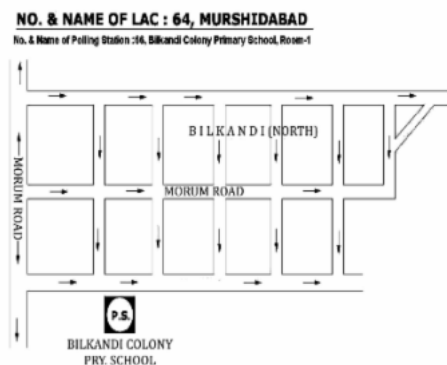

Key MAP View