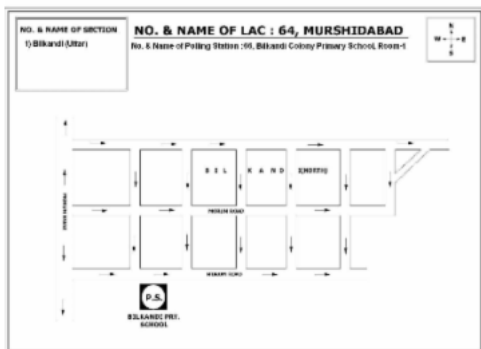

Nazri Naksha