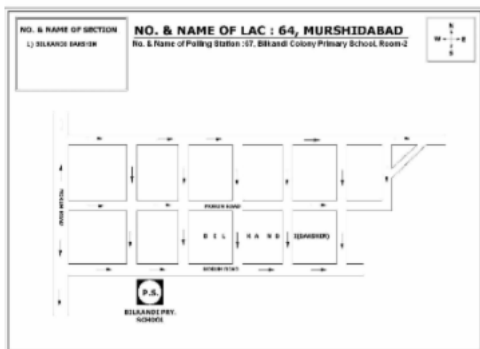

Nazri Naksha