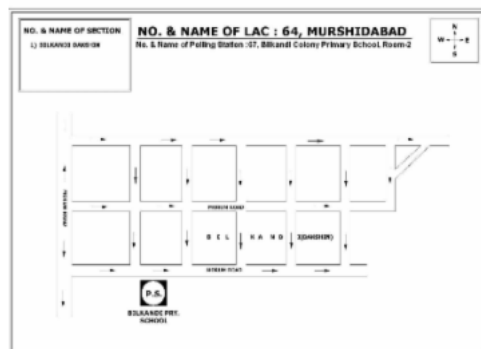

নির্বাচক নিবন্ধন আধিকারিকের স্বাক্ষর

Nazri Naksha

Google Map View

Polling Station Building Front View

Polling Station Front View

Cad View

Key MAP View

বিধানসভা নির্বাচনক্ষেত্রের নং, নাম : 64-মুর্শিদাবাদ
ভাগ নং, নাম : 1-বিলকান্দি দক্ষিণ (অংশ)