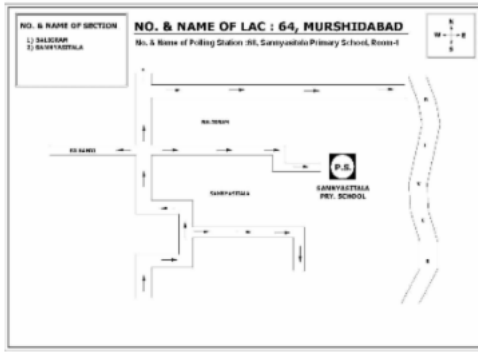

Nazri Naksha