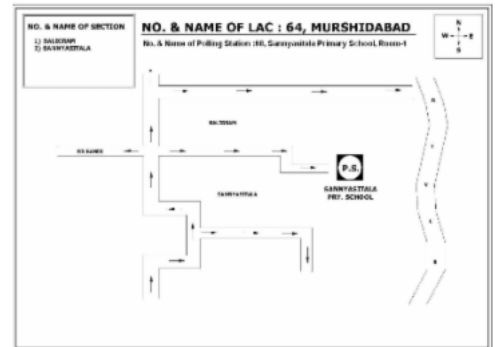

নির্বাচক নিবন্ধন আধিকারিকের স্বাক্ষর

Nazri Naksha

Google Map View

Polling Station Building Front View

Polling Station Front View

Cad View

Key MAP View

1 নাম : সুনিল সরকার মায়ের নাম: মুনালিনী সরকার বাড়ির নং : n0031 বয়স : 71 লিঙ্গ : পুরুষ	NJH0276212 ফটো উপলব্ধ	2 নাম : জ্যোতস্না মণ্ডল স্বামীর নাম: রাধেশ্যাম মণ্ডল বাড়ির নং : n0039 বয়স : 56 লিঙ্গ : মহিলা	WB/08/057/540167 ফটো উপলব্ধ	3 নাম : বরুণ দাস পিতার নাম: শিবসাগর দাস বাড়ির নং : n0081 বয়স : 59 লিঙ্গ : পুরুষ	NJH1073105 ফটো উপলব্ধ
4 নাম : পার্বতী মণ্ডল স্বামীর নাম: কাশিনাথ মণ্ডল বাড়ির নং : n0031 বয়স : 67 লিঙ্গ : মহিলা	WB/08/057/540187 ফটো উপলব্ধ	5 নাম : অর্চনা সরকার স্বামীর নাম: সুনিল সরকার বাড়ির নং : n0031 বয়স : 53 লিঙ্গ : মহিলা	NJH0276220 ফটো উপলব্ধ	6 নাম : সুস্মা দাস স্বামীর নাম: বরুণ দাস বাড়ির নং : n0081 বয়স : 46 লিঙ্গ : মহিলা	HQS2836732 ফটো উপলব্ধ
7 নাম : অনিরুদ্ধ মন্ডল পিতার নাম: রাধেশ্যাম মণ্ডল বাড়ির নং : n0039 বয়স : 32 লিঙ্গ : পুরুষ	NJH1376508 ফটো উপলব্ধ	8 নাম : রাধেশ্যাম পিতার নাম: বনমালী মণ্ডল বাড়ির নং : n0039 বয়স : 66 লিঙ্গ : পুরুষ	NJH2302842 ফটো উপলব্ধ	9 নাম : বঙ্কিম সরকার পিতার নাম: সুনীল সরকার বাড়ির নং : n0031 বয়স : 29 লিঙ্গ : পুরুষ	NJH1907666 ফটো উপলব্ধ
10 নাম : মৌমুসী দাস মন্ডল স্বামীর নাম: অনিরুদ্ধ মন্ডল বাড়ির নং : N0039 বয়স : 29 লিঙ্গ : মহিলা	NJH1486190 ফটো উপলব্ধ	11 নাম : কৃষ্ণা দাস স্বামীর নাম: বিশ্বনাথ দাস বাড়ির নং : n0036 বয়স : 33 লিঙ্গ : মহিলা	NJH2013605 ফটো উপলব্ধ	12 নাম : কার্তিক চন্দ্র অধিকারী পিতার নাম: নরেন অধিকারী বাড়ির নং : n0036 বয়স : 66 লিঙ্গ : পুরুষ	NJH2630952 ফটো উপলব্ধ
13 নাম : কৃষ্ণচন্দ্র অধিকারী পিতার নাম: কার্তিক চন্দ্র অধিকারী বাড়ির নং : n0036 বয়স : 36 লিঙ্গ : পুরুষ	NJH1073063 ফটো উপলব্ধ	14 নাম : নারায়নী অধিকারী পিতার নাম: কার্তিক চন্দ্র অধিকারী বাড়ির নং : n0036 বয়স : 29 লিঙ্গ : মহিলা	NJH1807627 ফটো উপলব্ধ	15 নাম : মিনতি অধিকারী স্বামীর নাম: কার্তিক চন্দ্র অধিকারী বাড়ির নং : n0036 বয়স : 61 লিঙ্গ : মহিলা	WB/08/057/540005 ফটো উপলব্ধ
16 নাম : সৌরভ দাস পিতার নাম: বরুণ দাস বাড়ির নং : n0210 বয়স : 26 লিঙ্গ : পুরুষ	NJH211680 ফটো উপলব্ধ	17 নাম : প্রবীর দাস পিতার নাম: ধনঞ্জয় দাস বাড়ির নং : n0037 বয়স : 28 লিঙ্গ : পুরুষ	NJH1907518 ফটো উপলব্ধ	18 নাম : প্রদীপ দাস পিতার নাম: ধনঞ্জয় দাস বাড়ির নং : n0205 বয়স : 26 লিঙ্গ : পুরুষ	NJH211631 ফটো উপলব্ধ
19 নাম : চুমকী দাস স্বামীর নাম: নিতাই দাস বাড়ির নং : এন0004 বয়স : 29 লিঙ্গ : মহিলা	NJH2201184 ফটো উপলব্ধ	20 নাম : মিতু দাস স্বামীর নাম: মনু দাস বাড়ির নং : এন0003 বয়স : 25 লিঙ্গ : মহিলা	NJH2201200 ফটো উপলব্ধ	21 নাম : বর্ষা দাস স্বামীর নাম: সঞ্জয় দাস বাড়ির নং : এন0151 বয়স : 29 লিঙ্গ : মহিলা	NJH2201267 ফটো উপলব্ধ
22 নাম : সুপল দাস পিতার নাম: উত্তম দাস বাড়ির নং : n0202 বয়স : 34 লিঙ্গ : পুরুষ	NJH2070191 ফটো উপলব্ধ	23 নাম : শঙ্কু দাস পিতার নাম: সনৎ দাস বাড়ির নং : n0204 বয়স : 27 লিঙ্গ : পুরুষ	NJH211623 ফটো উপলব্ধ	24 নাম : কৌশিক দাস পিতার নাম: কানু দাস বাড়ির নং : n0212 বয়স : 26 লিঙ্গ : পুরুষ	NJH211706 ফটো উপলব্ধ
25 নাম : কনিকা মন্ডল দাস স্বামীর নাম: চন্ডী প্রসাদ দাস বাড়ির নং : n0214 বয়স : 28 লিঙ্গ : মহিলা	NJH211722 ফটো উপলব্ধ	26 নাম : ফাগু দাস পিতার নাম: ভোলানাথ দাস বাড়ির নং : n0012 বয়স : 50 লিঙ্গ : পুরুষ	WB/08/057/540032 ফটো উপলব্ধ	27 নাম : প্রকাশ দাস পিতার নাম: শিলু দাস বাড়ির নং : n0007 বয়স : 42 লিঙ্গ : পুরুষ	HQS2188100 ফটো উপলব্ধ
28 নাম : উৎপল দাস মায়ের নাম: শিলু দাস বাড়ির নং : n0007 বয়স : 37 লিঙ্গ : পুরুষ	NJH0276394 ফটো উপলব্ধ	29 নাম : শ্রীমন্ত দাস পিতার নাম: সন্তোষ দাস বাড়ির নং : n0008 বয়স : 40 লিঙ্গ : পুরুষ	HQS2455848 ফটো উপলব্ধ	30 নাম : আল্লা দাস স্বামীর নাম: শ্রীমন্ত দাস বাড়ির নং : n0008 বয়স : 36 লিঙ্গ : মহিলা	HCL3798980 ফটো উপলব্ধ