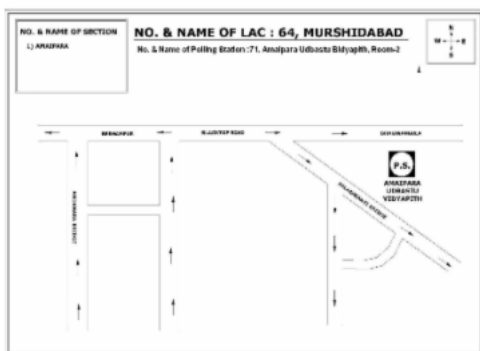

Nazri Naksha