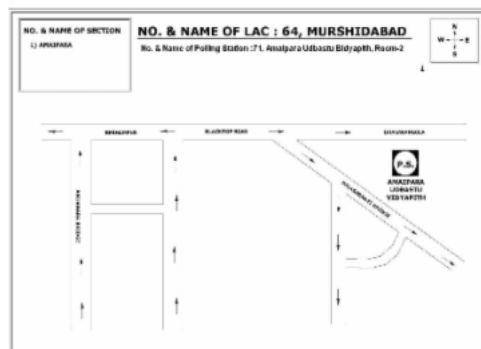

Key MAP View