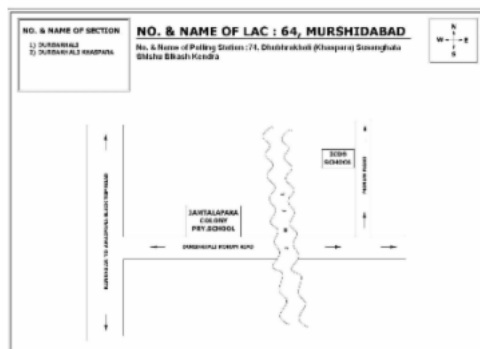

নির্বাচক নিবন্ধন আধিকারিকের স্বাক্ষর

Nazri Naksha

Google Map View

Polling Station Building Front View

Polling Station Front View

Cad View

Key MAP View

|   |                          |   |                          |  |                          |
|---|--------------------------|---|--------------------------|--|--------------------------|
| 1<br>নাম : রওশনা বিবি<br>স্বামীর নাম: বাবর আলি সেখ<br>বাড়ির নং : N0109<br>বয়স : 46 লিঙ্গ : মহিলা          | NJH2442358<br>ফটো উপলব্ধ | 2<br>নাম : নাদিরা বিবি<br>স্বামীর নাম: আসিরাফ সেখ<br>বাড়ির নং : N0109<br>বয়স : 42 লিঙ্গ : মহিলা                   | NJH2201606<br>ফটো উপলব্ধ | 3<br>নাম : বিলকিসা বিবি<br>স্বামীর নাম: কাবালীফ সেখ<br>বাড়ির নং : n0097<br>বয়স : 32 লিঙ্গ : মহিলা                  | NJH1377803<br>ফটো উপলব্ধ |
| 4<br>নাম : আখিরুল সেখ<br>পিতার নাম: আকবর সেখ<br>বাড়ির নং : এন0125<br>বয়স : 38 লিঙ্গ : পুরুষ               | NJH0298653<br>ফটো উপলব্ধ | 5<br>নাম : তর্জেনা বিবি<br>স্বামীর নাম: আখিরুল সেখ<br>বাড়ির নং : এন0125<br>বয়স : 32 লিঙ্গ : মহিলা                 | NJH1488592<br>ফটো উপলব্ধ | 6<br>নাম : আসমিরা বিবি<br>স্বামীর নাম: সামিরুল সেখ<br>বাড়ির নং : এন0109<br>বয়স : 26 লিঙ্গ : মহিলা                  | NJH2200772<br>ফটো উপলব্ধ |
| 7<br>নাম : সাহানা জবি<br>স্বামীর নাম: রেজওয়ান সেখ<br>বাড়ির নং : n0095<br>বয়স : 33 লিঙ্গ : মহিলা          | NJH1377795<br>ফটো উপলব্ধ | 8<br>নাম : আসদার আলি<br>পিতার নাম: এসাদিল সেখ<br>বাড়ির নং : এন0153<br>বয়স : 22 লিঙ্গ : পুরুষ                      | NJH2717247<br>ফটো উপলব্ধ | 9<br>নাম : নওসাদ হুসেইন<br>পিতার নাম: খুর সেখ<br>বাড়ির নং : n0195<br>বয়স : 37 লিঙ্গ : পুরুষ                        | NJH1163062<br>ফটো উপলব্ধ |
| 10<br>নাম : মইনুল ইসলাম<br>পিতার নাম: জামির সেখ<br>বাড়ির নং : N0109<br>বয়স : 42 লিঙ্গ : পুরুষ             | NJH2480523<br>ফটো উপলব্ধ | 11<br>নাম : সাবিরুল ইসলাম<br>পিতার নাম: তাহাসেন সেখ<br>বাড়ির নং : না<br>বয়স : 42 লিঙ্গ : পুরুষ                    | NJH2265478<br>ফটো উপলব্ধ | 12<br>নাম : প্রিন্সা ওবা চক্রবর্তী<br>স্বামীর নাম: রাম কৃষ্ণা চক্রবর্তী<br>বাড়ির নং : N0<br>বয়স : 33 লিঙ্গ : মহিলা | NJH2478857<br>ফটো উপলব্ধ |
| 13<br>নাম : রোহিত কুণ্ড<br>পিতার নাম: সনত কুণ্ড<br>বাড়ির নং : দুবড়াখালি<br>বয়স : 23 লিঙ্গ : পুরুষ        | NJH2718187<br>ফটো উপলব্ধ | 14<br>নাম : অসীমা কুণ্ড<br>স্বামীর নাম: সনত কুণ্ড<br>বাড়ির নং : n0071<br>বয়স : 42 লিঙ্গ : মহিলা                   | FRN2706547<br>ফটো উপলব্ধ | 15<br>নাম : সনত কুণ্ড<br>পিতার নাম: অশোক কুণ্ড<br>বাড়ির নং : n0071<br>বয়স : 53 লিঙ্গ : পুরুষ                       | FRN2706521<br>ফটো উপলব্ধ |
| 16<br>নাম : মসারোফ সেখ<br>পিতার নাম: আলিম সেখ<br>বাড়ির নং : এন0133<br>বয়স : 22 লিঙ্গ : পুরুষ              | NJH2732857<br>ফটো উপলব্ধ | 17<br>নাম : নাসিম সেখ<br>পিতার নাম: আলিম সেখ<br>বাড়ির নং : এন0133<br>বয়স : 25 লিঙ্গ : পুরুষ                       | NJH2200806<br>ফটো উপলব্ধ | 18<br>নাম : নিতা খাতুন<br>স্বামীর নাম: নাসিম সেখ<br>বাড়ির নং : এন0133<br>বয়স : 28 লিঙ্গ : মহিলা                    | NJH2037604<br>ফটো উপলব্ধ |
| 19<br>নাম : উম্মে হাবিবা খাতুন<br>পিতার নাম: টুনু সেখ<br>বাড়ির নং : এন0103<br>বয়স : 22 লিঙ্গ : মহিলা      | NJH2813814<br>ফটো উপলব্ধ | 20<br>নাম : রাসনা খাতুন<br>পিতার নাম: আনারুল সেখ<br>বাড়ির নং : এন0163<br>বয়স : 22 লিঙ্গ : মহিলা                   | NJH2813483<br>ফটো উপলব্ধ | 21<br>নাম : অঞ্জনা খাতুন বিবি<br>স্বামীর নাম: কাপ্তা সেখ<br>বাড়ির নং : n0103<br>বয়স : 28 লিঙ্গ : মহিলা             | NJH2479418<br>ফটো উপলব্ধ |
| 22<br>নাম : আব্দুল করিম খান<br>পিতার নাম: মুস্তাফা খান<br>বাড়ির নং : এন0100<br>বয়স : 26 লিঙ্গ : পুরুষ     | NJH2201168<br>ফটো উপলব্ধ | 23<br>নাম : রামকৃষ্ণ চক্রবর্তী<br>পিতার নাম: সুনীল চন্দ্র চক্রবর্তী<br>বাড়ির নং : n0002<br>বয়স : 51 লিঙ্গ : পুরুষ | FRN1694256<br>ফটো উপলব্ধ | 24<br>নাম : কাকলি চট্টপাধ্যায়<br>স্বামীর নাম: সুব্রত চক্রবর্তী<br>বাড়ির নং : n0002<br>বয়স : 33 লিঙ্গ : মহিলা      | NJH1286137<br>ফটো উপলব্ধ |
| 25<br>নাম : সুব্রত চক্রবর্তী<br>পিতার নাম: সুনীল চক্রবর্তী<br>বাড়ির নং : এন0002<br>বয়স : 53 লিঙ্গ : পুরুষ | FRN1694322<br>ফটো উপলব্ধ | 26<br>নাম : সবিতা চক্রবর্তী<br>পিতার নাম: সুনীল চক্রবর্তী<br>বাড়ির নং : n0002<br>বয়স : 54 লিঙ্গ : মহিলা           | FRN1693845<br>ফটো উপলব্ধ | 27<br>নাম : গীতারানী চক্রবর্তী<br>স্বামীর নাম: সুনীল চক্রবর্তী<br>বাড়ির নং : n0002<br>বয়স : 81 লিঙ্গ : মহিলা       | FRN1693852<br>ফটো উপলব্ধ |
| 28<br>নাম : গৌতম পাণ্ডে<br>পিতার নাম: কিশোরী মোহন পাণ্ডে<br>বাড়ির নং : n0002<br>বয়স : 38 লিঙ্গ : পুরুষ    | NJH1286103<br>ফটো উপলব্ধ | 29<br>নাম : মিনতী দাস<br>স্বামীর নাম: পরিতোষ দাস<br>বাড়ির নং : n0008<br>বয়স : 43 লিঙ্গ : মহিলা                    | FRN2361459<br>ফটো উপলব্ধ | 30<br>নাম : দীপ্তি দাস<br>স্বামীর নাম: শান্তিরঞ্জন দাস<br>বাড়ির নং : n0023<br>বয়স : 61 লিঙ্গ : মহিলা               | FRN1691005<br>ফটো উপলব্ধ |