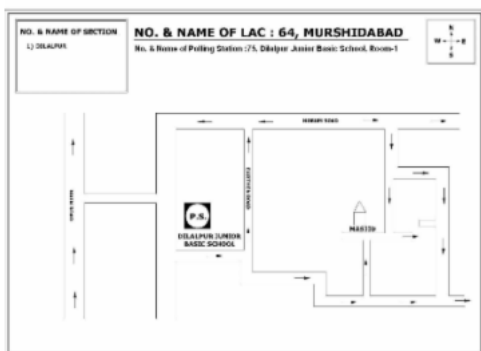

Nazri Naksha