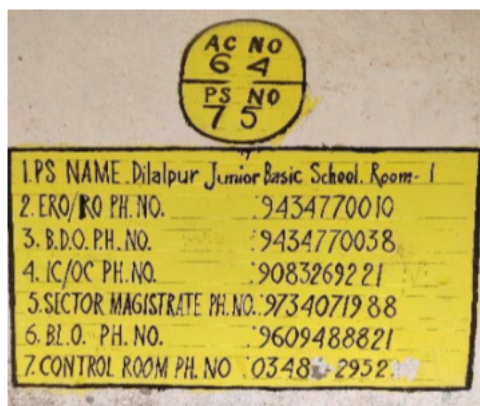

নির্বাচক নিবন্ধন আধিকারিকের স্বাক্ষর

Nazri Naksha

Google Map View

Polling Station Building Front View

Polling Station Front View

Cad View

Key MAP View

1 নাম : মুনজুলফা বিবি স্বামীর নাম: জানিফ সেখ বাড়ির নং : n0231 বয়স : 32 লিঙ্গ : মহিলা	NJH1380237 ফটো উপলব্ধ	2 নাম : হাবিবা বিবি স্বামীর নাম: নিজাম আলী সেখ বাড়ির নং : n0270 বয়স : 35 লিঙ্গ : মহিলা	NJH0876987 ফটো উপলব্ধ	3 নাম : বরনা খাতুন স্বামীর নাম: মনিরুজ্জামান সেখ বাড়ির নং : n0266 বয়স : 29 লিঙ্গ : মহিলা	NJH1810597 ফটো উপলব্ধ
4 নাম : হাসিবা বিবি স্বামীর নাম: আজিম সেখ বাড়ির নং : n0241 বয়স : 63 লিঙ্গ : মহিলা	FRN2575124 ফটো উপলব্ধ	5 নাম : তানজিলা বিবি স্বামীর নাম: সাহাবান সেখ বাড়ির নং : n0218 বয়স : 31 লিঙ্গ : মহিলা	NJH1487925 ফটো উপলব্ধ	6 নাম : সাহাবান সেখ পিতার নাম: সৈয়দ সেখ বাড়ির নং : n0218 বয়স : 39 লিঙ্গ : পুরুষ	NJH0298596 ফটো উপলব্ধ
7 নাম : জ্যোৎস্না বিবি স্বামীর নাম: টিয়ারুল সেখ বাড়ির নং : n0212 বয়স : 33 লিঙ্গ : মহিলা	NJH1377555 ফটো উপলব্ধ	8 নাম : টিয়ারুল সেখ পিতার নাম: এসারুদ্দিন সেখ বাড়ির নং : n0212 বয়স : 38 লিঙ্গ : পুরুষ	NJH0298471 ফটো উপলব্ধ	9 নাম : শ্যামলী বিবি স্বামীর নাম: মাইনুদ্দিন সেখ বাড়ির নং : n0210 বয়স : 31 লিঙ্গ : মহিলা	NJH1487792 ফটো উপলব্ধ
10 নাম : শিখা খাতুন পিতার নাম: মাজুদ্দিন সেখ বাড়ির নং : n0221 বয়স : 31 লিঙ্গ : মহিলা	NJH1487933 ফটো উপলব্ধ	11 নাম : রাহুল আমিন পিতার নাম: আমিনুল সেখ বাড়ির নং : n0271 বয়স : 31 লিঙ্গ : পুরুষ	NJH1641778 ফটো উপলব্ধ	12 নাম : মনোরুদ্দিন সেখ পিতার নাম: এহসান সেখ বাড়ির নং : n0221 বয়স : 38 লিঙ্গ : পুরুষ	NJH0298489 ফটো উপলব্ধ
13 নাম : মৌসুমী বিবি স্বামীর নাম: আতাউদ্দিন সেখ বাড়ির নং : n0217 বয়স : 31 লিঙ্গ : মহিলা	NJH0298414 ফটো উপলব্ধ	14 নাম : জাহাঙ্গীর সেখ পিতার নাম: মরজেম সেখ বাড়ির নং : n0211 বয়স : 36 লিঙ্গ : পুরুষ	NJH0298562 ফটো উপলব্ধ	15 নাম : হালিম সেখ পিতার নাম: ফেলু সেখ বাড়ির নং : n0222 বয়স : 37 লিঙ্গ : পুরুষ	NJH0298547 ফটো উপলব্ধ
16 নাম : জোহুরা বিবি স্বামীর নাম: মাজরুল সেখ বাড়ির নং : n0012 বয়স : 50 লিঙ্গ : মহিলা	FRN1879303 ফটো উপলব্ধ	17 নাম : মাজরুল সেখ পিতার নাম: সাত্তার শেখ বাড়ির নং : n0012 বয়স : 53 লিঙ্গ : পুরুষ	FRN1879279 ফটো উপলব্ধ	18 নাম : মাইনুদ্দিন সেখ পিতার নাম: ফকরুদ্দিন সেখ বাড়ির নং : n0210 বয়স : 34 লিঙ্গ : পুরুষ	NJH0298539 ফটো উপলব্ধ
19 নাম : আদোরা বিবি স্বামীর নাম: হালিম সেখ বাড়ির নং : n0222 বয়স : 32 লিঙ্গ : মহিলা	NJH1377571 ফটো উপলব্ধ	20 নাম : সারিকুল ইসলাম পিতার নাম: কাইয়ুদ্দিন সেখ বাড়ির নং : n0225 বয়স : 39 লিঙ্গ : পুরুষ	NJH0298497 ফটো উপলব্ধ	21 নাম : বাদশা সেখ পিতার নাম: বাবলু সেখ বাড়ির নং : এন0209 বয়স : 36 লিঙ্গ : পুরুষ	NJH0298554 ফটো উপলব্ধ
22 নাম : নুরেজান বেওয়া স্বামীর নাম: মইজুদ্দিন সেখ বাড়ির নং : n0021 বয়স : 73 লিঙ্গ : মহিলা	FRN3108792 ফটো উপলব্ধ	23 নাম : মির্তুন সেখ পিতার নাম: মহম্মাদ আলি বাড়ির নং : n0219 বয়স : 37 লিঙ্গ : পুরুষ	NJH0298570 ফটো উপলব্ধ	24 নাম : খাদিজা খাতুন স্বামীর নাম: হিটলার সেখ বাড়ির নং : N0220 বয়স : 31 লিঙ্গ : মহিলা	WSC1350081 ফটো উপলব্ধ
25 নাম : হিটলার সেখ পিতার নাম: গোলাম মুস্তাফা বাড়ির নং : n0220 বয়স : 39 লিঙ্গ : পুরুষ	NJH0298430 ফটো উপলব্ধ	26 নাম : রৌশন রানা পিতার নাম: মুশালিম সেখ বাড়ির নং : n0309 বয়স : 27 লিঙ্গ : পুরুষ	NJH2128510 ফটো উপলব্ধ	27 নাম : জাহির আব্বাস পিতার নাম: আইনুদ্দিন সরকার বাড়ির নং : n0268 বয়স : 63 লিঙ্গ : পুরুষ	FRN2361244 ফটো উপলব্ধ
28 নাম : মিনসাদ সেখ পিতার নাম: জাহির আব্বাস বাড়ির নং : n0268 বয়স : 30 লিঙ্গ : পুরুষ	NJH1990621 ফটো উপলব্ধ	29 নাম : রাজিয়া খাতুন স্বামীর নাম: মিনসাদ সেখ বাড়ির নং : এন0268 বয়স : 25 লিঙ্গ : মহিলা	NJH2270189 ফটো উপলব্ধ	30 নাম : সোহেল সেখ পিতার নাম: হালিম সেখ বাড়ির নং : এন0192 বয়স : 21 লিঙ্গ : পুরুষ	NJH2804557 ফটো উপলব্ধ