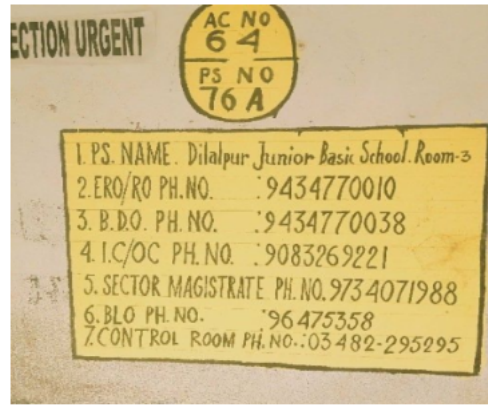

নির্বাচক নিবন্ধন আধিকারিকের স্বাক্ষর

Nazri Naksha

Google Map View

Polling Station Building Front View

Polling Station Front View

Cad View

Key MAP View

1 নাম : জাকারিয়া সেখ পিতার নাম: বুজরুল সেখ বাড়ির নং : n0144 বয়স : 56 লিঙ্গ : পুরুষ	NJH0298844 ফটো উপলব্ধ	2 নাম : রেশমা বিবি স্বামীর নাম: জাকারিয়া সেখ বাড়ির নং : n0145 বয়স : 51 লিঙ্গ : মহিলা	NJH0298737 ফটো উপলব্ধ	3 নাম : আলিবুর সেখ স্বামীর নাম: রমেশা বিবি বাড়ির নং : n0141 বয়স : 41 লিঙ্গ : পুরুষ	NJH0298901 ফটো উপলব্ধ
4 নাম : সাহিবা বিবি স্বামীর নাম: আবুল হাসনাত সেখ বাড়ির নং : n0199 বয়স : 39 লিঙ্গ : মহিলা	KNZ2600229 ফটো উপলব্ধ	5 নাম : মনিজা খাতুন (বিবি) স্বামীর নাম: তোহিদুল সেখ বাড়ির নং : n0196 বয়স : 39 লিঙ্গ : মহিলা	NJH1488568 ফটো উপলব্ধ	6 নাম : ফরিদা বিবি স্বামীর নাম: মুরসেলিম সেখ বাড়ির নং : n0130 বয়স : 42 লিঙ্গ : মহিলা	NJH0298885 ফটো উপলব্ধ
7 নাম : মাফিকা বিবি স্বামীর নাম: নাজিমুদ্দিন সেখ বাড়ির নং : n0128 বয়স : 33 লিঙ্গ : মহিলা	NJH1377993 ফটো উপলব্ধ	8 নাম : নাজিমুদ্দিন সেখ পিতার নাম: নওসাদ সেখ বাড়ির নং : n0128 বয়স : 39 লিঙ্গ : পুরুষ	NJH0298760 ফটো উপলব্ধ	9 নাম : মোহন সেখ পিতার নাম: কাজেম সেখ বাড়ির নং : n0123 বয়স : 39 লিঙ্গ : পুরুষ	NJH0298695 ফটো উপলব্ধ
10 নাম : আব্দুল জাকার পিতার নাম: আবু বাক্কার মন্ডল বাড়ির নং : n0171 বয়স : 67 লিঙ্গ : পুরুষ	FRN1553650 ফটো উপলব্ধ	11 নাম : রাফিয়া বিবি স্বামীর নাম: সাবিরুল সেখ বাড়ির নং : n0002 বয়স : 39 লিঙ্গ : মহিলা	FRN3197399 ফটো উপলব্ধ	12 নাম : রাফিকা খাতুন পিতার নাম: বজলুর রহমান বাড়ির নং : n0146 বয়স : 37 লিঙ্গ : মহিলা	NJH0298802 ফটো উপলব্ধ
13 নাম : মেরিনা বিবি স্বামীর নাম: বাসিরুদ্দিন সেখ বাড়ির নং : n0148 বয়স : 40 লিঙ্গ : মহিলা	NJH0298828 ফটো উপলব্ধ	14 নাম : রোহিমা বিবি স্বামীর নাম: সরিফুল সেখ বাড়ির নং : n0150 বয়স : 37 লিঙ্গ : মহিলা	NJH0298943 ফটো উপলব্ধ	15 নাম : সুমেতা বিবি স্বামীর নাম: নাসির সেখ বাড়ির নং : n0164 বয়স : 36 লিঙ্গ : মহিলা	NJH1073865 ফটো উপলব্ধ
16 নাম : মুর্শিদা বিবি স্বামীর নাম: জালালুদ্দিন সেখ বাড়ির নং : n0174 বয়স : 55 লিঙ্গ : মহিলা	FRN1551027 ফটো উপলব্ধ	17 নাম : সাবিরুল সেখ পিতার নাম: দরবারী সেখ বাড়ির নং : n0002 বয়স : 39 লিঙ্গ : পুরুষ	FRN3109030 ফটো উপলব্ধ	18 নাম : দুঃখী বেগম স্বামীর নাম: লেজা বেগম বাড়ির নং : n0117 বয়স : 63 লিঙ্গ : মহিলা	FRN3036761 ফটো উপলব্ধ
19 নাম : রমেশা বেগম স্বামীর নাম: আজাদ বাড়ির নং : n0049 বয়স : 71 লিঙ্গ : মহিলা	FRN1484591 ফটো উপলব্ধ	20 নাম : নাসিরুল সেখ পিতার নাম: আজাদ সেখ বাড়ির নং : n0049 বয়স : 45 লিঙ্গ : পুরুষ	FRN1880111 ফটো উপলব্ধ	21 নাম : ছবিনা খাতুন পিতার নাম: জাণীপ সেখ বাড়ির নং : n0151 বয়স : 36 লিঙ্গ : মহিলা	NJH0298729 ফটো উপলব্ধ
22 নাম : তোহিদুল সেখ পিতার নাম: মজিবুর সেখ বাড়ির নং : n0136 বয়স : 38 লিঙ্গ : পুরুষ	NJH0298869 ফটো উপলব্ধ	23 নাম : নাসির সেখ পিতার নাম: ভূগোল সেখ বাড়ির নং : n0163 বয়স : 37 লিঙ্গ : পুরুষ	NJH0298521 ফটো উপলব্ধ	24 নাম : খরমা খাতুন পিতার নাম: জটু সেখ বাড়ির নং : n0091 বয়স : 33 লিঙ্গ : মহিলা	NJH1488659 ফটো উপলব্ধ
25 নাম : রাকিবা বিবি স্বামীর নাম: বরকত সেখ বাড়ির নং : n0131 বয়স : 36 লিঙ্গ : মহিলা	NJH0298810 ফটো উপলব্ধ	26 নাম : সাজিল খাতুন পিতার নাম: সান্তার সেখ বাড়ির নং : এন0098 বয়স : 24 লিঙ্গ : মহিলা	NJH2536514 ফটো উপলব্ধ	27 নাম : মিরিা বিবি স্বামীর নাম: আব্বাস সেখ বাড়ির নং : n0179 বয়স : 46 লিঙ্গ : মহিলা	FRN1892736 ফটো উপলব্ধ
28 নাম : মমতা বিবি স্বামীর নাম: ফেলু সেখ বাড়ির নং : n0121 বয়স : 36 লিঙ্গ : মহিলা	NJH0298794 ফটো উপলব্ধ	29 নাম : দুয়াতোন বিবি স্বামীর নাম: জটু সেখ বাড়ির নং : n0031 বয়স : 66 লিঙ্গ : মহিলা	FRN1481217 ফটো উপলব্ধ	30 নাম : ইয়াসমিন খাতুন স্বামীর নাম: তসলিম আরিফ বাড়ির নং : N0071 বয়স : 28 লিঙ্গ : মহিলা	NJH2270098 ফটো উপলব্ধ