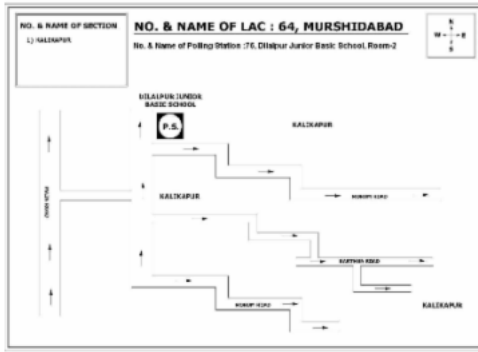

Nazri Naksha