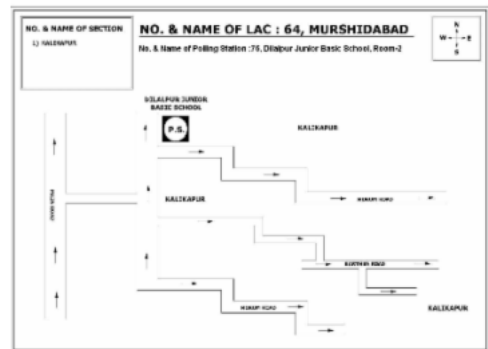

নির্বাচক নিবন্ধন আধিকারিকের স্বাক্ষর

Nazri Naksha

Google Map View

Polling Station Building Front View

Polling Station Front View

Cad View

Key MAP View

1 নাম : জাকারিয়া সেখ পিতার নাম: বুজরুল সেখ বাড়ির নং : n0144 বয়স : 56 লিঙ্গ : পুরুষ	NJH0298844 ফটো উপলব্ধ	2 নাম : রেশমা বিবি স্বামীর নাম: জাকারিয়া সেখ বাড়ির নং : n0145 বয়স : 51 লিঙ্গ : মহিলা	NJH0298737 ফটো উপলব্ধ	3 নাম : আলিবুর সেখ স্বামীর নাম: রমেশা বিবি বাড়ির নং : n0141 বয়স : 41 লিঙ্গ : পুরুষ	NJH0298901 ফটো উপলব্ধ
4 নাম : সাহিবা বিবি স্বামীর নাম: আবুল হাসনাত সেখ বাড়ির নং : n0199 বয়স : 39 লিঙ্গ : মহিলা	KNZ2600229 ফটো উপলব্ধ	5 নাম : মনিজা খাতুন (বিবি) স্বামীর নাম: তোহিদুল সেখ বাড়ির নং : n0196 বয়স : 39 লিঙ্গ : মহিলা	NJH1488568 ফটো উপলব্ধ	6 নাম : ফরিদা বিবি স্বামীর নাম: মুরসেলিম সেখ বাড়ির নং : n0130 বয়স : 42 লিঙ্গ : মহিলা	NJH0298885 ফটো উপলব্ধ
7 নাম : মাফিকা বিবি স্বামীর নাম: নাজিমুদ্দিন সেখ বাড়ির নং : n0128 বয়স : 33 লিঙ্গ : মহিলা	NJH1377993 ফটো উপলব্ধ	8 নাম : নাজিমুদ্দিন সেখ পিতার নাম: নওসাদ সেখ বাড়ির নং : n0128 বয়স : 39 লিঙ্গ : পুরুষ	NJH0298760 ফটো উপলব্ধ	9 নাম : মোহন সেখ পিতার নাম: কাজেম সেখ বাড়ির নং : n0123 বয়স : 39 লিঙ্গ : পুরুষ	NJH0298695 ফটো উপলব্ধ
10 নাম : আব্দুল জাকার পিতার নাম: আবু বাক্কার মন্ডল বাড়ির নং : n0171 বয়স : 67 লিঙ্গ : পুরুষ	FRN1553650 ফটো উপলব্ধ	11 নাম : রাফিয়া বিবি স্বামীর নাম: সাবিরুল সেখ বাড়ির নং : n0002 বয়স : 39 লিঙ্গ : মহিলা	FRN3197399 ফটো উপলব্ধ	12 নাম : রাফিকা খাতুন পিতার নাম: বজলুর রহমান বাড়ির নং : n0146 বয়স : 37 লিঙ্গ : মহিলা	NJH0298802 ফটো উপলব্ধ
13 নাম : মেরিনা বিবি স্বামীর নাম: বাসিরুদ্দিন সেখ বাড়ির নং : n0148 বয়স : 40 লিঙ্গ : মহিলা	NJH0298828 ফটো উপলব্ধ	14 নাম : রোহিমা বিবি স্বামীর নাম: সরিফুল সেখ বাড়ির নং : n0150 বয়স : 37 লিঙ্গ : মহিলা	NJH0298943 ফটো উপলব্ধ	15 নাম : সুমেতা বিবি স্বামীর নাম: নাসির সেখ বাড়ির নং : n0164 বয়স : 36 লিঙ্গ : মহিলা	NJH1073865 ফটো উপলব্ধ
16 নাম : মুর্শিদা বিবি স্বামীর নাম: জালালুদ্দিন সেখ বাড়ির নং : n0174 বয়স : 55 লিঙ্গ : মহিলা	FRN1551027 ফটো উপলব্ধ	17 নাম : সাবিরুল সেখ পিতার নাম: দরবারী সেখ বাড়ির নং : n0002 বয়স : 39 লিঙ্গ : পুরুষ	FRN3109030 ফটো উপলব্ধ	18 নাম : দুঃখী বেগম স্বামীর নাম: লেজা বেগম বাড়ির নং : n0117 বয়স : 63 লিঙ্গ : মহিলা	FRN3036761 ফটো উপলব্ধ
19 নাম : রমেশা বেগম স্বামীর নাম: আজাদ বাড়ির নং : n0049 বয়স : 71 লিঙ্গ : মহিলা	FRN1484591 ফটো উপলব্ধ	20 নাম : নাসিরুল সেখ পিতার নাম: আজাদ সেখ বাড়ির নং : n0049 বয়স : 45 লিঙ্গ : পুরুষ	FRN1880111 ফটো উপলব্ধ	21 নাম : ছবিনা খাতুন পিতার নাম: জাণীপ সেখ বাড়ির নং : n0151 বয়স : 36 লিঙ্গ : মহিলা	NJH0298729 ফটো উপলব্ধ
22 নাম : তোহিদুল সেখ পিতার নাম: মজিবুর সেখ বাড়ির নং : n0136 বয়স : 38 লিঙ্গ : পুরুষ	NJH0298869 ফটো উপলব্ধ	23 নাম : নাসির সেখ পিতার নাম: ভূগোল সেখ বাড়ির নং : n0163 বয়স : 37 লিঙ্গ : পুরুষ	NJH0298521 ফটো উপলব্ধ	24 নাম : খরমা খাতুন পিতার নাম: জটু সেখ বাড়ির নং : n0091 বয়স : 33 লিঙ্গ : মহিলা	NJH1488659 ফটো উপলব্ধ
25 নাম : রাকিবা বিবি স্বামীর নাম: বরকত সেখ বাড়ির নং : n0131 বয়স : 36 লিঙ্গ : মহিলা	NJH0298810 ফটো উপলব্ধ	26 নাম : সাজিল খাতুন পিতার নাম: সান্তার সেখ বাড়ির নং : এন0098 বয়স : 24 লিঙ্গ : মহিলা	NJH2536514 ফটো উপলব্ধ	27 নাম : মিরিা বিবি স্বামীর নাম: আব্বাস সেখ বাড়ির নং : n0179 বয়স : 46 লিঙ্গ : মহিলা	FRN1892736 ফটো উপলব্ধ
28 নাম : মমতা বিবি স্বামীর নাম: ফেলু সেখ বাড়ির নং : n0121 বয়স : 36 লিঙ্গ : মহিলা	NJH0298794 ফটো উপলব্ধ	29 নাম : দুয়াতোন বিবি স্বামীর নাম: জটু সেখ বাড়ির নং : n0031 বয়স : 66 লিঙ্গ : মহিলা	FRN1481217 ফটো উপলব্ধ	30 নাম : ইয়াসমিন খাতুন স্বামীর নাম: তসলিম আরিফ বাড়ির নং : N0071 বয়স : 28 লিঙ্গ : মহিলা	NJH2270098 ফটো উপলব্ধ