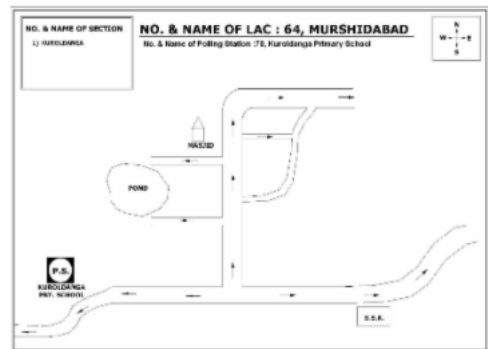

নির্বাচক নিবন্ধন আধিকারিকের স্বাক্ষর

Nazri Naksha

Google Map View

Polling Station Building Front View

Polling Station Front View

Cad View

Key MAP View

1 নাম : সারিকা বিবি স্বামীর নাম: সানিরুল সরকার বাড়ির নং : n0044 বয়স : 33 লিঙ্গ : মহিলা	NJH1489657 ফটো উপলব্ধ	2 নাম : মানসুরা বিবি স্বামীর নাম: রবিউল সরকার বাড়ির নং : n0044 বয়স : 38 লিঙ্গ : মহিলা	NJH1287374 ফটো উপলব্ধ	3 নাম : রবিউল সরকার পিতার নাম: ইসাহক সরকার বাড়ির নং : n0044 বয়স : 49 লিঙ্গ : পুরুষ	WB/09/058/249472 ফটো উপলব্ধ
4 নাম : মমিনা বিবি স্বামীর নাম: আসাবুল সরকার বাড়ির নং : n0044 বয়স : 45 লিঙ্গ : মহিলা	FRN2375194 ফটো উপলব্ধ	5 নাম : আসাবুল সরকার পিতার নাম: ইসাহক সরকার বাড়ির নং : n0044 বয়স : 49 লিঙ্গ : পুরুষ	NJH2304111 ফটো উপলব্ধ	6 নাম : চানসুরা বিবি স্বামীর নাম: রাকিব সরকার বাড়ির নং : n0044 বয়স : 33 লিঙ্গ : মহিলা	NJH1489624 ফটো উপলব্ধ
7 নাম : হাবিবুর সরকার পিতার নাম: ইসাহক সরকার বাড়ির নং : n0044 বয়স : 63 লিঙ্গ : পুরুষ	WB/09/058/249468 ফটো উপলব্ধ	8 নাম : শনিরুল সরকার পিতার নাম: বিকাশ সরকার বাড়ির নং : n0044 বয়স : 37 লিঙ্গ : পুরুষ	NJH1074335 ফটো উপলব্ধ	9 নাম : তোহমিনা বিবি স্বামীর নাম: মনিরুল সরকার বাড়ির নং : n0044 বয়স : 35 লিঙ্গ : মহিলা	NJH1378900 ফটো উপলব্ধ
10 নাম : মনিরুল সরকার পিতার নাম: বিকাশ সরকার বাড়ির নং : n0044 বয়স : 38 লিঙ্গ : পুরুষ	FRN3039732 ফটো উপলব্ধ	11 নাম : সামসিয়া বিবি স্বামীর নাম: ইসাহক সরকার বাড়ির নং : n0044 বয়স : 85 লিঙ্গ : মহিলা	WB/09/058/249464 ফটো উপলব্ধ	12 নাম : আবু কালাম সেখ পিতার নাম: লাল মহম্মদ সেখ বাড়ির নং : n0002 বয়স : 76 লিঙ্গ : পুরুষ	FRN0044776 ফটো উপলব্ধ
13 নাম : ইসমাইল সেখ পিতার নাম: জেদ্দার সেখ বাড়ির নং : n0006 বয়স : 36 লিঙ্গ : পুরুষ	NJH0301275 ফটো উপলব্ধ	14 নাম : আবুল সেখ পিতার নাম: হাজী সুমের সেখ বাড়ির নং : n0006 বয়স : 76 লিঙ্গ : পুরুষ	WB/09/058/249683 ফটো উপলব্ধ	15 নাম : সামাউল সেখ পিতার নাম: মুশরোফ সেখ বাড়ির নং : n0006 বয়স : 49 লিঙ্গ : পুরুষ	WB/09/058/249612 ফটো উপলব্ধ
16 নাম : রেজওয়ান আলী পিতার নাম: বাগবুল হোসেন বাড়ির নং : n0101 বয়স : 41 লিঙ্গ : পুরুষ	FRN2374684 ফটো উপলব্ধ	17 নাম : টগরা বিবি স্বামীর নাম: কালু সেখ বাড়ির নং : n0108 বয়স : 38 লিঙ্গ : মহিলা	NJH0331215 ফটো উপলব্ধ	18 নাম : বাবর আলী পিতার নাম: জেবাস সেখ বাড়ির নং : n0103 বয়স : 37 লিঙ্গ : পুরুষ	NJH0304402 ফটো উপলব্ধ
19 নাম : রেজিনা খাতুন পিতার নাম: ফরোজ সেখ বাড়ির নং : n0102 বয়স : 37 লিঙ্গ : মহিলা	NJH0304600 ফটো উপলব্ধ	20 নাম : নুরেসা বিবি স্বামীর নাম: কাইয়ুম আলী বাড়ির নং : n0114 বয়স : 30 লিঙ্গ : মহিলা	NJH1642248 ফটো উপলব্ধ	21 নাম : হুমায়ুন কবীর পিতার নাম: আসলেম মন্ডল বাড়ির নং : n0114 বয়স : 30 লিঙ্গ : পুরুষ	NJH1642230 ফটো উপলব্ধ
22 নাম : ইয়ামিনু কবীর পিতার নাম: মাজেত সেখ বাড়ির নং : n0114 বয়স : 36 লিঙ্গ : পুরুষ	FRN2719490 ফটো উপলব্ধ	23 নাম : রাকিবুর সেখ পিতার নাম: আব্দুল রশিদ বাড়ির নং : n0114 বয়স : 42 লিঙ্গ : পুরুষ	FRN2375012 ফটো উপলব্ধ	24 নাম : আইনুদ্দিন মণ্ডল পিতার নাম: হাজী সাবেব আলী মণ্ডল বাড়ির নং : n0114 বয়স : 53 লিঙ্গ : পুরুষ	WB/09/058/249274 ফটো উপলব্ধ
25 নাম : হাসিনা বিবি স্বামীর নাম: বসিরুদ্দিন মণ্ডল বাড়ির নং : n0114 বয়স : 53 লিঙ্গ : মহিলা	FRN1879113 ফটো উপলব্ধ	26 নাম : নুরজাহান বিবি স্বামীর নাম: আব্দুল রসিদ বাড়ির নং : n0114 বয়স : 63 লিঙ্গ : মহিলা	FRN3039674 ফটো উপলব্ধ	27 নাম : মিনহাজ মণ্ডল পিতার নাম: মাজেত মণ্ডল বাড়ির নং : n0057 বয়স : 37 লিঙ্গ : পুরুষ	FRN3200003 ফটো উপলব্ধ
28 নাম : সাকিলা খাতুন বিবি স্বামীর নাম: হাসিবুর রহমান বাড়ির নং : n0057 বয়স : 32 লিঙ্গ : মহিলা	NJH1489954 ফটো উপলব্ধ	29 নাম : ফরিদা খাতুন বিবি স্বামীর নাম: সাফারদ মন্ডল বাড়ির নং : n0057 বয়স : 46 লিঙ্গ : মহিলা	NJH1286905 ফটো উপলব্ধ	30 নাম : সাফরিদ মন্ডল পিতার নাম: রসমুদ্দিন মন্ডল বাড়ির নং : n0057 বয়স : 51 লিঙ্গ : পুরুষ	WB/09/058/249340 ফটো উপলব্ধ