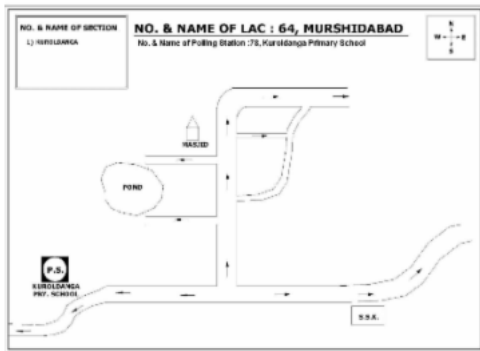

Nazri Naksha