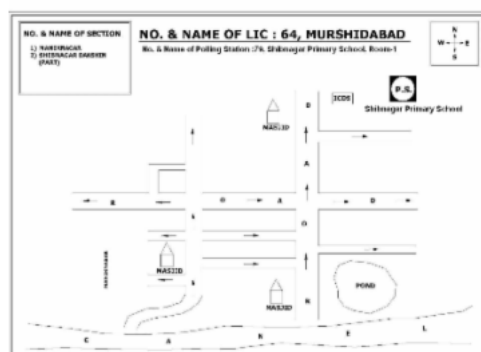

নির্বাচক নিবন্ধন আধিকারিকের স্বাক্ষর

Nazri Naksha

Google Map View

Polling Station Building Front View

Polling Station Front View

Cad View

Key MAP View

বিধানসভা নির্বাচনক্ষেত্রের নং, নাম : 64-মুর্শিদাবাদ  
ভাগ নং, নাম : 1-শিবনগর দক্ষিণ (অংশ)