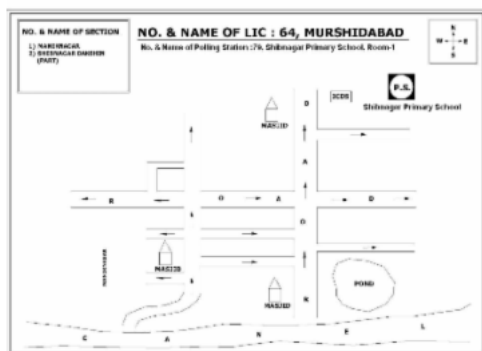

Nazri Naksha