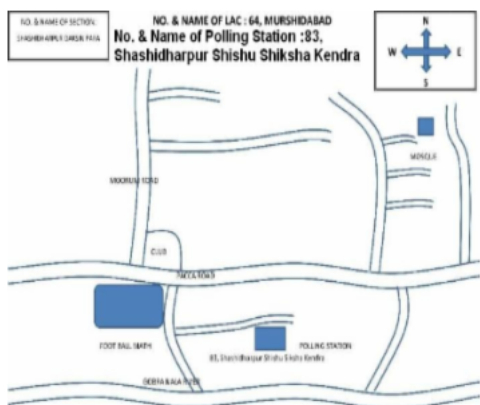

নির্বাচক নিবন্ধন আধিকারিকের স্বাক্ষর

Nazri Naksha

Google Map View

Polling Station Building Front View

Polling Station Front View

Cad View

Key MAP View

1 নাম : ফরিদা বিবি স্বামীর নাম: মোজাম্মেল সেখ বাড়ির নং : n0077 বয়স : 29 লিঙ্গ : মহিলা	NJH1811066 ফটো উপলব্ধ	2 নাম : মোজাম্মেল সেখ পিতার নাম: আইনুদ্দিন সেখ বাড়ির নং : n0077 বয়স : 40 লিঙ্গ : পুরুষ	NJH1074731 ফটো উপলব্ধ	3 নাম : সাদিনা বিবি স্বামীর নাম: উকচাদ সেখ বাড়ির নং : n0073 বয়স : 30 লিঙ্গ : মহিলা	NJH1645225 ফটো উপলব্ধ
4 নাম : ইয়াসমিনা বিবি স্বামীর নাম: মুরসালিম সেখ বাড়ির নং : n0066 বয়স : 38 লিঙ্গ : মহিলা	NJH0319533 ফটো উপলব্ধ	5 নাম : মুর সালিম সেখ পিতার নাম: তাকামুদ্দিন সেখ বাড়ির নং : n0066 বয়স : 43 লিঙ্গ : পুরুষ	FRN2354124 ফটো উপলব্ধ	6 নাম : কারিশন বিবি স্বামীর নাম: সাত্তার সেখ বাড়ির নং : n0050 বয়স : 60 লিঙ্গ : মহিলা	FRN1478866 ফটো উপলব্ধ
7 নাম : আক্বাস সেখ পিতার নাম: সায়েদ সেখ বাড়ির নং : n0050 বয়স : 45 লিঙ্গ : পুরুষ	FRN2707560 ফটো উপলব্ধ	8 নাম : লতিফা খাতুন (বিবি) স্বামীর নাম: আক্বাশ সেখ বাড়ির নং : n0050 বয়স : 34 লিঙ্গ : মহিলা	NJH1380641 ফটো উপলব্ধ	9 নাম : সাইফুল সেখ পিতার নাম: নুর জামাল সেখ বাড়ির নং : N0066 বয়স : 36 লিঙ্গ : পুরুষ	NJH1123512 ফটো উপলব্ধ
10 নাম : সুকচাদ সেখ পিতার নাম: মাহাবুল সেখ বাড়ির নং : n0073 বয়স : 32 লিঙ্গ : পুরুষ	NJH1492313 ফটো উপলব্ধ	11 নাম : চাহাতন বিবি স্বামীর নাম: আইনুদ্দিন সেখ বাড়ির নং : n0076 বয়স : 58 লিঙ্গ : মহিলা	NJH0319517 ফটো উপলব্ধ	12 নাম : আইনুদ্দিন সেখ পিতার নাম: আবহোসেন সেখ বাড়ির নং : n0075 বয়স : 62 লিঙ্গ : পুরুষ	NJH0319525 ফটো উপলব্ধ
13 নাম : নার্গিসা খাতুন স্বামীর নাম: মাসাদুল হোসেন বাড়ির নং : এন0113 বয়স : 28 লিঙ্গ : মহিলা	UJM2062818 ফটো উপলব্ধ	14 নাম : সানাউল্লা সেখ পিতার নাম: ইয়ার আলী সেখ বাড়ির নং : এন0169 বয়স : 43 লিঙ্গ : পুরুষ	NJH1646322 ফটো উপলব্ধ	15 নাম : তুহিনা বেগম স্বামীর নাম: সানাউল্লা সেখ বাড়ির নং : এন0169 বয়স : 25 লিঙ্গ : মহিলা	NJH2483303 ফটো উপলব্ধ
16 নাম : তাসলিমা পারভিন স্বামীর নাম: ফরিদুল সেখ বাড়ির নং : এন0113 বয়স : 24 লিঙ্গ : মহিলা	NJH2764462 ফটো উপলব্ধ	17 নাম : শান্তনা খাতুন স্বামীর নাম: সোনিরুল সেখ বাড়ির নং : এন0268 বয়স : 23 লিঙ্গ : মহিলা	NJH2662005 ফটো উপলব্ধ	18 নাম : হাবিবা বিবি স্বামীর নাম: রজব আলি বাড়ির নং : n0234 বয়স : 31 লিঙ্গ : মহিলা	NJH1569037 ফটো উপলব্ধ
19 নাম : হালিমা খাতুন পিতার নাম: আলি মহম্মদ সেখ বাড়ির নং : N0 বয়স : 29 লিঙ্গ : মহিলা	WSC1654771 ফটো উপলব্ধ	20 নাম : আলতাফুল বিবি স্বামীর নাম: আফজাল মন্ডল বাড়ির নং : n00199 বয়স : 43 লিঙ্গ : মহিলা	FRN1477686 ফটো উপলব্ধ	21 নাম : তসলিমা বিবি স্বামীর নাম: জাহির আব্বাস বাড়ির নং : এন0169 বয়স : 33 লিঙ্গ : মহিলা	NJH1381078 ফটো উপলব্ধ
22 নাম : কেরামতুল বিবি পিতার নাম: ইয়ার আলি সেখ বাড়ির নং : এন0169 বয়স : 22 লিঙ্গ : পুরুষ	NJH2823037 ফটো উপলব্ধ	23 নাম : রেখা বিবি স্বামীর নাম: মেহেদী আলম বাড়ির নং : এন0183 বয়স : 22 লিঙ্গ : মহিলা	NJH2661981 ফটো উপলব্ধ	24 নাম : মেহেদী আলম পিতার নাম: গাফফার সেখ বাড়ির নং : n183 বয়স : 27 লিঙ্গ : পুরুষ	NJH2661999 ফটো উপলব্ধ
25 নাম : মানিক সাঈদ আলি পিতার নাম: উসমান সেখ বাড়ির নং : n0069 বয়স : 60 লিঙ্গ : পুরুষ	FRN1479443 ফটো উপলব্ধ	26 নাম : সাকেলা বিবি স্বামীর নাম: বাক্বার সেখ বাড়ির নং : n0059 বয়স : 56 লিঙ্গ : মহিলা	FRN1476894 ফটো উপলব্ধ	27 নাম : ফিরদোসা বিবি স্বামীর নাম: ইয়ারআলী সেখ বাড়ির নং : n0059 বয়স : 55 লিঙ্গ : মহিলা	FRN1478569 ফটো উপলব্ধ
28 নাম : হানিফ চাঁদ আলী পিতার নাম: মানিকচাঁদ আলী বাড়ির নং : n0059 বয়স : 36 লিঙ্গ : পুরুষ	NJH1289727 ফটো উপলব্ধ	29 নাম : সামাউল আলি পিতার নাম: সাহেদ আলি বাড়ির নং : n0081 বয়স : 40 লিঙ্গ : পুরুষ	NJH1492362 ফটো উপলব্ধ	30 নাম : নারগিস বিবি স্বামীর নাম: সামাউল আলী বাড়ির নং : n0081 বয়স : 36 লিঙ্গ : মহিলা	NJH1645142 ফটো উপলব্ধ