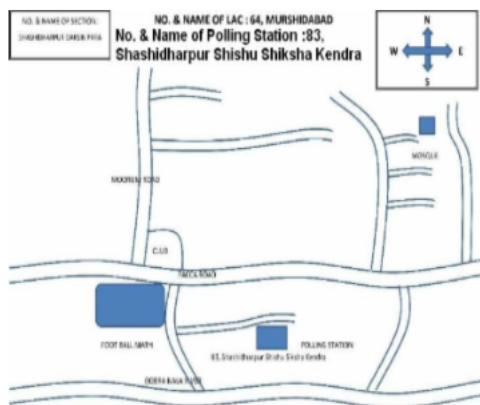

Nazri Naksha