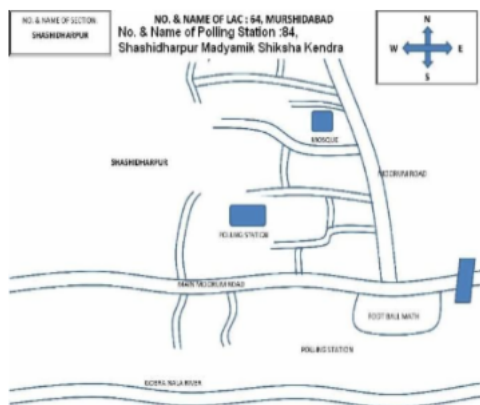

Nazri Naksha