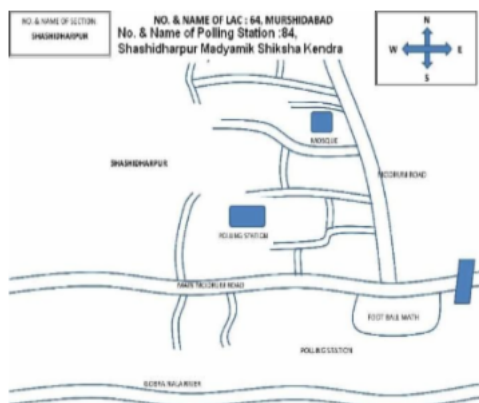

নির্বাচক নিবন্ধন আধিকারিকের স্বাক্ষর

Nazri Naksha

Google Map View

Polling Station Building Front View

Polling Station Front View

Cad View

Key MAP View

1 নাম : জয়নাল আবেদিন পিতার নাম: সাহাদাত সেখ বাড়ির নং : n0019 বয়স : 39 লিঙ্গ : পুরুষ	FRN3108131 ফটো উপলব্ধ	2 নাম : সামসুল হক পিতার নাম: সাহাদাত সেখ বাড়ির নং : n0019 বয়স : 39 লিঙ্গ : পুরুষ	NJH1645878 ফটো উপলব্ধ	3 নাম : উজ্জ্বল খাতুন স্বামীর নাম: সরিফুল সেখ বাড়ির নং : n0012 বয়স : 35 লিঙ্গ : মহিলা	NJH1811249 ফটো উপলব্ধ
4 নাম : সাদ্দাম সেখ পিতার নাম: এরমান সেখ বাড়ির নং : n0004 বয়স : 30 লিঙ্গ : পুরুষ	NJH1811405 ফটো উপলব্ধ	5 নাম : মাজুয়া বিবি স্বামীর নাম: এরমান সেখ বাড়ির নং : n0004 বয়স : 49 লিঙ্গ : মহিলা	FRN1617919 ফটো উপলব্ধ	6 নাম : রাজু সেখ পিতার নাম: দিল মহম্মদ সেখ বাড়ির নং : n0033 বয়স : 33 লিঙ্গ : পুরুষ	NJH1645738 ফটো উপলব্ধ
7 নাম : রাকিব সেখ পিতার নাম: দীলমহম্মদ সেখ বাড়ির নং : n0033 বয়স : 39 লিঙ্গ : পুরুষ	FRN3108099 ফটো উপলব্ধ	8 নাম : রাজিব সেখ পিতার নাম: তাজমুদ্দিন সেখ বাড়ির নং : n0068 বয়স : 32 লিঙ্গ : পুরুষ	NJH1492982 ফটো উপলব্ধ	9 নাম : হানিফ সেখ পিতার নাম: তাজমুদ্দিন সেখ বাড়ির নং : n0068 বয়স : 33 লিঙ্গ : পুরুষ	NJH1492990 ফটো উপলব্ধ
10 নাম : জেলেমন বিবি স্বামীর নাম: নাজাউল সেখ বাড়ির নং : n0155 বয়স : 51 লিঙ্গ : মহিলা	FRN1618024 ফটো উপলব্ধ	11 নাম : মোঃ তাইজুদ্দিন পিতার নাম: মোঃ আইনুদ্দিন মণ্ডল বাড়ির নং : n0004 বয়স : 54 লিঙ্গ : পুরুষ	FRN1477728 ফটো উপলব্ধ	12 নাম : এরমান সেখ পিতার নাম: আউব সেখ বাড়ির নং : n0004 বয়স : 51 লিঙ্গ : পুরুষ	FRN2708360 ফটো উপলব্ধ
13 নাম : মিঠুন সেখ পিতার নাম: তাজমুদ্দিন সেখ বাড়ির নং : n0068 বয়স : 32 লিঙ্গ : পুরুষ	NJH1352830 ফটো উপলব্ধ	14 নাম : পারভিনা বিবি স্বামীর নাম: মিঠুন সেখ বাড়ির নং : n0068 বয়স : 32 লিঙ্গ : মহিলা	NJH1492941 ফটো উপলব্ধ	15 নাম : জয়নাল সেখ পিতার নাম: তাজমুদ্দিন সেখ বাড়ির নং : n0068 বয়স : 32 লিঙ্গ : পুরুষ	FRN3108065 ফটো উপলব্ধ
16 নাম : সরিনা বিবি স্বামীর নাম: জয়নাল সেখ বাড়ির নং : n0068 বয়স : 38 লিঙ্গ : মহিলা	FRN3108073 ফটো উপলব্ধ	17 নাম : সেহের আলী পিতার নাম: বাউ সেখ বাড়ির নং : n0165 বয়স : 66 লিঙ্গ : পুরুষ	FRN1475748 ফটো উপলব্ধ	18 নাম : রেজাউল সেখ পিতার নাম: সেহের আলী বাড়ির নং : n0165 বয়স : 40 লিঙ্গ : পুরুষ	FRN2708949 ফটো উপলব্ধ
19 নাম : সেলিনা বিবি স্বামীর নাম: রেজাউল সেখ বাড়ির নং : n0165 বয়স : 32 লিঙ্গ : মহিলা	NJH1646082 ফটো উপলব্ধ	20 নাম : জামাতুল বিবি স্বামীর নাম: মানিক চাঁদ সেখ বাড়ির নং : n0163 বয়স : 33 লিঙ্গ : মহিলা	FRN3108024 ফটো উপলব্ধ	21 নাম : টুলু বিবি স্বামীর নাম: ইয়াদালী সেখ বাড়ির নং : n0062 বয়স : 73 লিঙ্গ : মহিলা	FRN1476605 ফটো উপলব্ধ
22 নাম : দুলাল সেখ পিতার নাম: হারেজ সেখ বাড়ির নং : n0062 বয়স : 66 লিঙ্গ : পুরুষ	FRN1475672 ফটো উপলব্ধ	23 নাম : মানিদুল সেখ পিতার নাম: দুলাল সেখ বাড়ির নং : n0062 বয়স : 34 লিঙ্গ : পুরুষ	NJH1493147 ফটো উপলব্ধ	24 নাম : নুরহাসান সেখ পিতার নাম: দুলাল সেখ বাড়ির নং : n0062 বয়স : 30 লিঙ্গ : পুরুষ	NJH1811413 ফটো উপলব্ধ
25 নাম : রহেদ আলী পিতার নাম: জখির সেখ বাড়ির নং : n0064 বয়স : 66 লিঙ্গ : পুরুষ	FRN1478353 ফটো উপলব্ধ	26 নাম : বুরাতন বিবি স্বামীর নাম: জামাল সেখ বাড়ির নং : n0064 বয়স : 53 লিঙ্গ : মহিলা	FRN1881374 ফটো উপলব্ধ	27 নাম : খাদিজা খাতুন স্বামীর নাম: জয়ারুল সেখ বাড়ির নং : n0062 বয়স : 28 লিঙ্গ : মহিলা	NJH2262921 ফটো উপলব্ধ
28 নাম : আকতার সেখ পিতার নাম: গিয়াসুদ্দিন সেখ সেখ বাড়ির নং : N 0144 বয়স : 45 লিঙ্গ : পুরুষ	FRN1878966 ফটো উপলব্ধ	29 নাম : সরিফুল সেখ পিতার নাম: হাসেম সেখ বাড়ির নং : n0012 বয়স : 36 লিঙ্গ : পুরুষ	NJH0320044 ফটো উপলব্ধ	30 নাম : শিলা খাতুন স্বামীর নাম: হুমায়ুন সেখ বাড়ির নং : n0199 বয়স : 35 লিঙ্গ : মহিলা	NJH1066646 ফটো উপলব্ধ