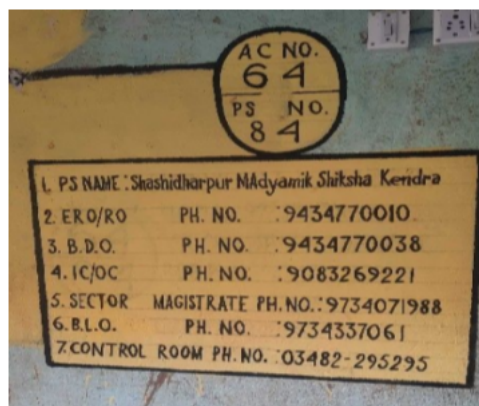

নির্বাচক নিবন্ধন আধিকারিকের স্বাক্ষর

Nazri Naksha

Google Map View

Polling Station Building Front View

Polling Station Front View

Cad View

Key MAP View

1 নাম : জয়নাল আবেদিন পিতার নাম: সাহাদাত সেখ বাড়ির নং : n0019 বয়স : 39 লিঙ্গ : পুরুষ	FRN3108131 ফটো উপলব্ধ	2 নাম : সামসুল হক পিতার নাম: সাহাদাত সেখ বাড়ির নং : n0019 বয়স : 39 লিঙ্গ : পুরুষ	NJH1645878 ফটো উপলব্ধ	3 নাম : উজ্জ্বল খাতুন স্বামীর নাম: সরিফুল সেখ বাড়ির নং : n0012 বয়স : 35 লিঙ্গ : মহিলা	NJH1811249 ফটো উপলব্ধ
4 নাম : সাদ্দাম সেখ পিতার নাম: এরমান সেখ বাড়ির নং : n0004 বয়স : 30 লিঙ্গ : পুরুষ	NJH1811405 ফটো উপলব্ধ	5 নাম : মাজুয়া বিবি স্বামীর নাম: এরমান সেখ বাড়ির নং : n0004 বয়স : 49 লিঙ্গ : মহিলা	FRN1617919 ফটো উপলব্ধ	6 নাম : রাজু সেখ পিতার নাম: দিল মহম্মদ সেখ বাড়ির নং : n0033 বয়স : 33 লিঙ্গ : পুরুষ	NJH1645738 ফটো উপলব্ধ
7 নাম : রাকিব সেখ পিতার নাম: দীলমহম্মদ সেখ বাড়ির নং : n0033 বয়স : 39 লিঙ্গ : পুরুষ	FRN3108099 ফটো উপলব্ধ	8 নাম : রাজিব সেখ পিতার নাম: তাজমুদ্দিন সেখ বাড়ির নং : n0068 বয়স : 32 লিঙ্গ : পুরুষ	NJH1492982 ফটো উপলব্ধ	9 নাম : হানিফ সেখ পিতার নাম: তাজমুদ্দিন সেখ বাড়ির নং : n0068 বয়স : 33 লিঙ্গ : পুরুষ	NJH1492990 ফটো উপলব্ধ
10 নাম : জেলেমন বিবি স্বামীর নাম: নাজাউল সেখ বাড়ির নং : n0155 বয়স : 51 লিঙ্গ : মহিলা	FRN1618024 ফটো উপলব্ধ	11 নাম : মোঃ তাইজুদ্দিন পিতার নাম: মোঃ আইনুদ্দিন মণ্ডল বাড়ির নং : n0004 বয়স : 54 লিঙ্গ : পুরুষ	FRN1477728 ফটো উপলব্ধ	12 নাম : এরমান সেখ পিতার নাম: আউব সেখ বাড়ির নং : n0004 বয়স : 51 লিঙ্গ : পুরুষ	FRN2708360 ফটো উপলব্ধ
13 নাম : মিঠুন সেখ পিতার নাম: তাজমুদ্দিন সেখ বাড়ির নং : n0068 বয়স : 32 লিঙ্গ : পুরুষ	NJH1352830 ফটো উপলব্ধ	14 নাম : পারভিনা বিবি স্বামীর নাম: মিঠুন সেখ বাড়ির নং : n0068 বয়স : 32 লিঙ্গ : মহিলা	NJH1492941 ফটো উপলব্ধ	15 নাম : জয়নাল সেখ পিতার নাম: তাজমুদ্দিন সেখ বাড়ির নং : n0068 বয়স : 32 লিঙ্গ : পুরুষ	FRN3108065 ফটো উপলব্ধ
16 নাম : সরিনা বিবি স্বামীর নাম: জয়নাল সেখ বাড়ির নং : n0068 বয়স : 38 লিঙ্গ : মহিলা	FRN3108073 ফটো উপলব্ধ	17 নাম : সেহের আলী পিতার নাম: বাউ সেখ বাড়ির নং : n0165 বয়স : 66 লিঙ্গ : পুরুষ	FRN1475748 ফটো উপলব্ধ	18 নাম : রেজাউল সেখ পিতার নাম: সেহের আলী বাড়ির নং : n0165 বয়স : 40 লিঙ্গ : পুরুষ	FRN2708949 ফটো উপলব্ধ
19 নাম : সেলিনা বিবি স্বামীর নাম: রেজাউল সেখ বাড়ির নং : n0165 বয়স : 32 লিঙ্গ : মহিলা	NJH1646082 ফটো উপলব্ধ	20 নাম : জামাতুল বিবি স্বামীর নাম: মানিক চাঁদ সেখ বাড়ির নং : n0163 বয়স : 33 লিঙ্গ : মহিলা	FRN3108024 ফটো উপলব্ধ	21 নাম : টুলু বিবি স্বামীর নাম: ইয়াদালী সেখ বাড়ির নং : n0062 বয়স : 73 লিঙ্গ : মহিলা	FRN1476605 ফটো উপলব্ধ
22 নাম : দুলাল সেখ পিতার নাম: হারেজ সেখ বাড়ির নং : n0062 বয়স : 66 লিঙ্গ : পুরুষ	FRN1475672 ফটো উপলব্ধ	23 নাম : মানিদুল সেখ পিতার নাম: দুলাল সেখ বাড়ির নং : n0062 বয়স : 34 লিঙ্গ : পুরুষ	NJH1493147 ফটো উপলব্ধ	24 নাম : নুরহাসান সেখ পিতার নাম: দুলাল সেখ বাড়ির নং : n0062 বয়স : 30 লিঙ্গ : পুরুষ	NJH1811413 ফটো উপলব্ধ
25 নাম : রহেদ আলী পিতার নাম: জখির সেখ বাড়ির নং : n0064 বয়স : 66 লিঙ্গ : পুরুষ	FRN1478353 ফটো উপলব্ধ	26 নাম : বুরাতন বিবি স্বামীর নাম: জামাল সেখ বাড়ির নং : n0064 বয়স : 53 লিঙ্গ : মহিলা	FRN1881374 ফটো উপলব্ধ	27 নাম : খাদিজা খাতুন স্বামীর নাম: জয়ারুল সেখ বাড়ির নং : n0062 বয়স : 28 লিঙ্গ : মহিলা	NJH2262921 ফটো উপলব্ধ
28 নাম : আকতার সেখ পিতার নাম: গিয়াসুদ্দিন সেখ সেখ বাড়ির নং : N 0144 বয়স : 45 লিঙ্গ : পুরুষ	FRN1878966 ফটো উপলব্ধ	29 নাম : সরিফুল সেখ পিতার নাম: হাসেম সেখ বাড়ির নং : n0012 বয়স : 36 লিঙ্গ : পুরুষ	NJH0320044 ফটো উপলব্ধ	30 নাম : শিলা খাতুন স্বামীর নাম: হুমায়ুন সেখ বাড়ির নং : n0199 বয়স : 35 লিঙ্গ : মহিলা	NJH1066646 ফটো উপলব্ধ