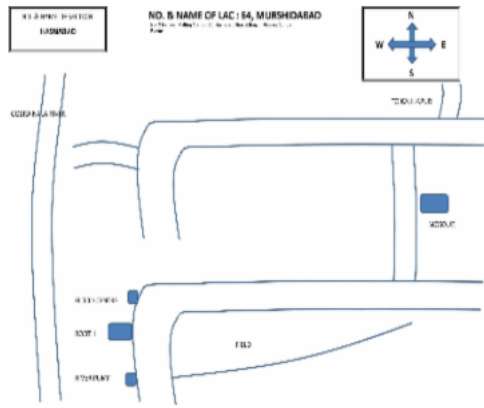

Nazri Naksha