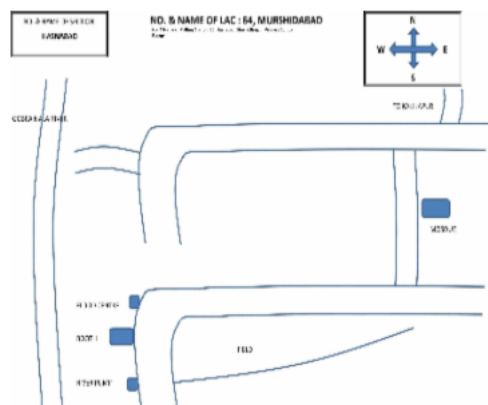

নির্বাচক নিবন্ধন আধিকারিকের স্বাক্ষর

Nazri Naksha

Google Map View

Polling Station Building Front View

Polling Station Front View

Cad View

Key MAP View

1 নাম : রুনা লাইলা বিবি স্বামীর নাম: মিনারুল সেখ বাড়ির নং : n0027 বয়স : 42 লিঙ্গ : মহিলা	FRN2358604 ফটো উপলব্ধ	2 নাম : আবসর সেখ পিতার নাম: জানবর সেখ বাড়ির নং : n0077 বয়স : 53 লিঙ্গ : পুরুষ	FRN1550425 ফটো উপলব্ধ	3 নাম : সুমেজান পিতার নাম: জানবর সেখ বাড়ির নং : n0077 বয়স : 70 লিঙ্গ : মহিলা	FRN1550656 ফটো উপলব্ধ
4 নাম : মাসাদুল হোসেন পিতার নাম: লিকিউ সেখ বাড়ির নং : n0212 বয়স : 42 লিঙ্গ : পুরুষ	NJH0320242 ফটো উপলব্ধ	5 নাম : রওশোন বিবি স্বামীর নাম: জাকির হোসেন বাড়ির নং : n0209 বয়স : 40 লিঙ্গ : মহিলা	NJH1290238 ফটো উপলব্ধ	6 নাম : ইকবাল হোসেন পিতার নাম: লিকিউ সেখ বাড়ির নং : n0208 বয়স : 39 লিঙ্গ : পুরুষ	NJH0320259 ফটো উপলব্ধ
7 নাম : জৈগন বিবি স্বামীর নাম: সেন্টু সেখ বাড়ির নং : n0202 বয়স : 39 লিঙ্গ : মহিলা	FRN3201167 ফটো উপলব্ধ	8 নাম : আব্দুল সুভান সেখ পিতার নাম: জাক্বার সেখ বাড়ির নং : n0061 বয়স : 39 লিঙ্গ : পুরুষ	NJH0320473 ফটো উপলব্ধ	9 নাম : লালু সেখ পিতার নাম: সাদের সেখ বাড়ির নং : n0253 বয়স : 63 লিঙ্গ : পুরুষ	FRN2708022 ফটো উপলব্ধ
10 নাম : গোলাম সারোয়ার পিতার নাম: কাইজুদ্দিন সেখ বাড়ির নং : n0128 বয়স : 83 লিঙ্গ : পুরুষ	FRN1687755 ফটো উপলব্ধ	11 নাম : সাহান সেখ পিতার নাম: গোলাম সারোয়ার বাড়ির নং : n0128 বয়স : 33 লিঙ্গ : পুরুষ	NJH1811710 ফটো উপলব্ধ	12 নাম : আজিজা বিবি স্বামীর নাম: গোলাম সারোয়ার সেখ বাড়ির নং : n0128 বয়স : 76 লিঙ্গ : মহিলা	FRN1689108 ফটো উপলব্ধ
13 নাম : জারজিস হোসেন পিতার নাম: গোলাম সারোয়ার সেখ বাড়ির নং : n0128 বয়স : 37 লিঙ্গ : পুরুষ	NJH1441922 ফটো উপলব্ধ	14 নাম : সিলন সেখ পিতার নাম: মিনারুল সেখ বাড়ির নং : এন0128 বয়স : 26 লিঙ্গ : পুরুষ	NJH2204584 ফটো উপলব্ধ	15 নাম : সাবিকুল সেখ পিতার নাম: ইমাজুদ্দিন সেখ বাড়ির নং : n0175 বয়স : 26 লিঙ্গ : পুরুষ	NJH0320622 ফটো উপলব্ধ
16 নাম : মনাইম সেখ পিতার নাম: ইমাজুদ্দিন সেখ বাড়ির নং : n0175 বয়স : 33 লিঙ্গ : পুরুষ	NJH1493568 ফটো উপলব্ধ	17 নাম : তাহামিনা বিবি স্বামীর নাম: মুনাইম সেখ বাড়ির নং : n0175 বয়স : 34 লিঙ্গ : মহিলা	NJH1646686 ফটো উপলব্ধ	18 নাম : আবুল কালাম সেখ পিতার নাম: গোলাম সারোয়ার সেখ বাড়ির নং : n0128 বয়স : 43 লিঙ্গ : পুরুষ	NJH0320465 ফটো উপলব্ধ
19 নাম : আসেনুর বিবি স্বামীর নাম: আবুব সেখ বাড়ির নং : n0200 বয়স : 52 লিঙ্গ : মহিলা	NJH0298679 ফটো উপলব্ধ	20 নাম : আজমিরা খাতুন পিতার নাম: গোলাম সারোয়ার বাড়ির নং : n0128 বয়স : 35 লিঙ্গ : মহিলা	NJH1290196 ফটো উপলব্ধ	21 নাম : সারমিনা বিবি স্বামীর নাম: হারাদন সেখ বাড়ির নং : N0201 বয়স : 27 লিঙ্গ : মহিলা	NJH2546893 ফটো উপলব্ধ
22 নাম : সুকেস সেখ পিতার নাম: টিয়ারুল সেখ বাড়ির নং : N0114 বয়স : 28 লিঙ্গ : পুরুষ	NJH2547305 ফটো উপলব্ধ	23 নাম : মাহেনর বেগম স্বামীর নাম: মিনারুল সেখ বাড়ির নং : n0174 বয়স : 42 লিঙ্গ : মহিলা	NJH1381565 ফটো উপলব্ধ	24 নাম : শোভা খাতুন স্বামীর নাম: সিলন সেখ বাড়ির নং : এন0114 বয়স : 29 লিঙ্গ : মহিলা	NJH2662575 ফটো উপলব্ধ
25 নাম : তুহিনা বিবি স্বামীর নাম: মাসাদুল হোসেন বাড়ির নং : n0211 বয়স : 33 লিঙ্গ : মহিলা	NJH1290246 ফটো উপলব্ধ	26 নাম : আলী আব্দুল পিতার নাম: জামসেদ সেখ বাড়ির নং : n0198 বয়স : 39 লিঙ্গ : পুরুষ	FRN3199205 ফটো উপলব্ধ	27 নাম : সারেজান বিবি স্বামীর নাম: নুরসেলিম সেখ বাড়ির নং : n0222 বয়স : 37 লিঙ্গ : মহিলা	NJH0319764 ফটো উপলব্ধ
28 নাম : মাহিরন বিবি স্বামীর নাম: রবেল সেখ বাড়ির নং : এন0201 বয়স : 22 লিঙ্গ : মহিলা	NJH2718542 ফটো উপলব্ধ	29 নাম : মেহেদি সেখ পিতার নাম: টিয়ারুল সেখ বাড়ির নং : এন0114 বয়স : 23 লিঙ্গ : পুরুষ	NJH2803963 ফটো উপলব্ধ	30 নাম : রঙ্গীলা বিবি স্বামীর নাম: সাবিকুল সেখ বাড়ির নং : n0175 বয়স : 34 লিঙ্গ : মহিলা	NJH1912906 ফটো উপলব্ধ