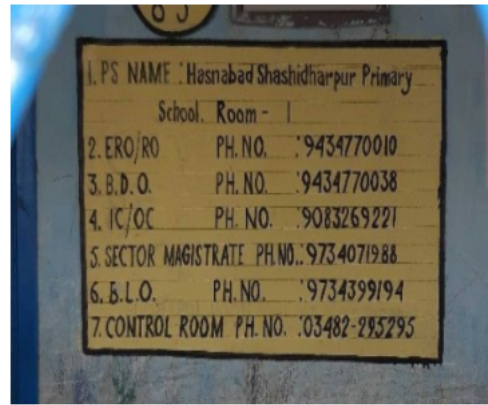

নির্বাচক নিবন্ধন আধিকারিকের স্বাক্ষর

Nazri Naksha

Google Map View

Polling Station Building Front View

Polling Station Front View

Cad View

Key MAP View

1 নাম : রুনা লাইলা বিবি স্বামীর নাম: মিনারুল সেখ বাড়ির নং : n0027 বয়স : 42 লিঙ্গ : মহিলা	FRN2358604 ফটো উপলব্ধ	2 নাম : আবসর সেখ পিতার নাম: জানবর সেখ বাড়ির নং : n0077 বয়স : 53 লিঙ্গ : পুরুষ	FRN1550425 ফটো উপলব্ধ	3 নাম : সুমেজান পিতার নাম: জানবর সেখ বাড়ির নং : n0077 বয়স : 70 লিঙ্গ : মহিলা	FRN1550656 ফটো উপলব্ধ
4 নাম : মাসাদুল হোসেন পিতার নাম: লিকিউ সেখ বাড়ির নং : n0212 বয়স : 42 লিঙ্গ : পুরুষ	NJH0320242 ফটো উপলব্ধ	5 নাম : রওশোন বিবি স্বামীর নাম: জাকির হোসেন বাড়ির নং : n0209 বয়স : 40 লিঙ্গ : মহিলা	NJH1290238 ফটো উপলব্ধ	6 নাম : ইকবাল হোসেন পিতার নাম: লিকিউ সেখ বাড়ির নং : n0208 বয়স : 39 লিঙ্গ : পুরুষ	NJH0320259 ফটো উপলব্ধ
7 নাম : জৈগন বিবি স্বামীর নাম: সেন্টু সেখ বাড়ির নং : n0202 বয়স : 39 লিঙ্গ : মহিলা	FRN3201167 ফটো উপলব্ধ	8 নাম : আব্দুল সুভান সেখ পিতার নাম: জাক্বার সেখ বাড়ির নং : n0061 বয়স : 39 লিঙ্গ : পুরুষ	NJH0320473 ফটো উপলব্ধ	9 নাম : লালু সেখ পিতার নাম: সাদের সেখ বাড়ির নং : n0253 বয়স : 63 লিঙ্গ : পুরুষ	FRN2708022 ফটো উপলব্ধ
10 নাম : গোলাম সারোয়ার পিতার নাম: কাইজুদ্দিন সেখ বাড়ির নং : n0128 বয়স : 83 লিঙ্গ : পুরুষ	FRN1687755 ফটো উপলব্ধ	11 নাম : সাহান সেখ পিতার নাম: গোলাম সারোয়ার বাড়ির নং : n0128 বয়স : 33 লিঙ্গ : পুরুষ	NJH1811710 ফটো উপলব্ধ	12 নাম : আজিজা বিবি স্বামীর নাম: গোলাম সারোয়ার সেখ বাড়ির নং : n0128 বয়স : 76 লিঙ্গ : মহিলা	FRN1689108 ফটো উপলব্ধ
13 নাম : জারজিস হোসেন পিতার নাম: গোলাম সারোয়ার সেখ বাড়ির নং : n0128 বয়স : 37 লিঙ্গ : পুরুষ	NJH1441922 ফটো উপলব্ধ	14 নাম : সিলন সেখ পিতার নাম: মিনারুল সেখ বাড়ির নং : এন0128 বয়স : 26 লিঙ্গ : পুরুষ	NJH2204584 ফটো উপলব্ধ	15 নাম : সাবিকুল সেখ পিতার নাম: ইমাজুদ্দিন সেখ বাড়ির নং : n0175 বয়স : 26 লিঙ্গ : পুরুষ	NJH0320622 ফটো উপলব্ধ
16 নাম : মনাইম সেখ পিতার নাম: ইমাজুদ্দিন সেখ বাড়ির নং : n0175 বয়স : 33 লিঙ্গ : পুরুষ	NJH1493568 ফটো উপলব্ধ	17 নাম : তাহামিনা বিবি স্বামীর নাম: মুনাইম সেখ বাড়ির নং : n0175 বয়স : 34 লিঙ্গ : মহিলা	NJH1646686 ফটো উপলব্ধ	18 নাম : আবুল কালাম সেখ পিতার নাম: গোলাম সারোয়ার সেখ বাড়ির নং : n0128 বয়স : 43 লিঙ্গ : পুরুষ	NJH0320465 ফটো উপলব্ধ
19 নাম : আসেনুর বিবি স্বামীর নাম: আবুব সেখ বাড়ির নং : n0200 বয়স : 52 লিঙ্গ : মহিলা	NJH0298679 ফটো উপলব্ধ	20 নাম : আজমিরা খাতুন পিতার নাম: গোলাম সারোয়ার বাড়ির নং : n0128 বয়স : 35 লিঙ্গ : মহিলা	NJH1290196 ফটো উপলব্ধ	21 নাম : সারমিনা বিবি স্বামীর নাম: হারাদন সেখ বাড়ির নং : N0201 বয়স : 27 লিঙ্গ : মহিলা	NJH2546893 ফটো উপলব্ধ
22 নাম : সুকেস সেখ পিতার নাম: টিয়ারুল সেখ বাড়ির নং : N0114 বয়স : 28 লিঙ্গ : পুরুষ	NJH2547305 ফটো উপলব্ধ	23 নাম : মাহেনর বেগম স্বামীর নাম: মিনারুল সেখ বাড়ির নং : n0174 বয়স : 42 লিঙ্গ : মহিলা	NJH1381565 ফটো উপলব্ধ	24 নাম : শোভা খাতুন স্বামীর নাম: সিলন সেখ বাড়ির নং : এন0114 বয়স : 29 লিঙ্গ : মহিলা	NJH2662575 ফটো উপলব্ধ
25 নাম : তুহিনা বিবি স্বামীর নাম: মাসাদুল হোসেন বাড়ির নং : n0211 বয়স : 33 লিঙ্গ : মহিলা	NJH1290246 ফটো উপলব্ধ	26 নাম : আলী আব্দুল পিতার নাম: জামসেদ সেখ বাড়ির নং : n0198 বয়স : 39 লিঙ্গ : পুরুষ	FRN3199205 ফটো উপলব্ধ	27 নাম : সারেজান বিবি স্বামীর নাম: নুরসেলিম সেখ বাড়ির নং : n0222 বয়স : 37 লিঙ্গ : মহিলা	NJH0319764 ফটো উপলব্ধ
28 নাম : মাহিরন বিবি স্বামীর নাম: রবেল সেখ বাড়ির নং : এন0201 বয়স : 22 লিঙ্গ : মহিলা	NJH2718542 ফটো উপলব্ধ	29 নাম : মেহেদি সেখ পিতার নাম: টিয়ারুল সেখ বাড়ির নং : এন0114 বয়স : 23 লিঙ্গ : পুরুষ	NJH2803963 ফটো উপলব্ধ	30 নাম : রঙ্গীলা বিবি স্বামীর নাম: সাবিকুল সেখ বাড়ির নং : n0175 বয়স : 34 লিঙ্গ : মহিলা	NJH1912906 ফটো উপলব্ধ