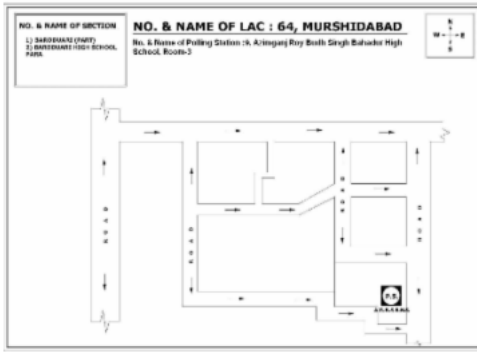

Nazri Naksha