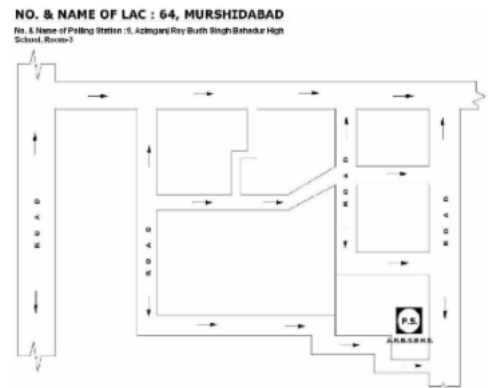

নির্বাচক নিবন্ধন আধিকারিকের স্বাক্ষর

Nazri Naksha

Google Map View

Polling Station Building Front View

Polling Station Front View

Cad View

Key MAP View

1 নাম : কেশব গোস্বামী পিতার নাম: তপন গোস্বামী বাড়ির নং : n0122 বয়স : 44 লিঙ্গ : পুরুষ	HQS2523595 ফটো উপলব্ধ	2 নাম : যুথিকা গোস্বামী স্বামীর নাম: তপন গোস্বামী বাড়ির নং : n0121 বয়স : 61 লিঙ্গ : মহিলা	WB/08/057/630282 ফটো উপলব্ধ	3 নাম : মৌসুমী দাস গোস্বামী স্বামীর নাম: কেশব গোস্বামী বাড়ির নং : n0120 বয়স : 36 লিঙ্গ : মহিলা	NJH1259571 ফটো উপলব্ধ
4 নাম : তপন গোস্বামী পিতার নাম: সুধীর গোস্বামী বাড়ির নং : n0120 বয়স : 71 লিঙ্গ : পুরুষ	WB/08/057/630281 ফটো উপলব্ধ	5 নাম : অনিতা রাম স্বামীর নাম: অশোক রাম বাড়ির নং : n0117 বয়স : 59 লিঙ্গ : মহিলা	WB/08/057/618814 ফটো উপলব্ধ	6 নাম : অশোক রাম পিতার নাম: লক্ষন রাম বাড়ির নং : n0116 বয়স : 66 লিঙ্গ : পুরুষ	WB/08/057/618813 ফটো উপলব্ধ
7 নাম : বিষ্ণু রায় পিতার নাম: উমেশ রায় বাড়ির নং : n0114 বয়স : 43 লিঙ্গ : পুরুষ	NJH0031377 ফটো উপলব্ধ	Q 8 নাম : সরস্বতী রায় স্বামীর নাম: উমেশ রায় বাড়ির নং : বয়স : 61 লিঙ্গ : মহিলা	NJH1063783 ফটো উপলব্ধ	9 নাম : উমেশ রায় পিতার নাম: লোধন রায় বাড়ির নং : n0113 বয়স : 72 লিঙ্গ : পুরুষ	NJH0031450 ফটো উপলব্ধ
10 নাম : পুর্নেন্দু দাস পিতার নাম: মধুসূদন দাস বাড়ির নং : n0107 বয়স : 48 লিঙ্গ : পুরুষ	FKG1374453 ফটো উপলব্ধ	11 নাম : রামমোহন দাস পিতার নাম: মধুসূদন দাস বাড়ির নং : n0106 বয়স : 54 লিঙ্গ : পুরুষ	HQS0071340 ফটো উপলব্ধ	12 নাম : অগ্নিভ সিংহ পিতার নাম: অরুণ কুমার সিংহ বাড়ির নং : n0127 বয়স : 35 লিঙ্গ : পুরুষ	NJH1128735 ফটো উপলব্ধ
13 নাম : জ্যোৎস্না রায় স্বামীর নাম: ভীম রায় বাড়ির নং : n0113 বয়স : 45 লিঙ্গ : মহিলা	NJH1988310 ফটো উপলব্ধ	14 নাম : সিমকী সাহা মন্ডল স্বামীর নাম: রঞ্জিত মন্ডল বাড়ির নং : n0104 বয়স : 43 লিঙ্গ : মহিলা	NJH1885482 ফটো উপলব্ধ	Q 15 নাম : রত্না কাজি মহার্জন পিতার নাম: আস্তা শ্যামলা মহার্জন বাড়ির নং : বয়স : 53 লিঙ্গ : পুরুষ	HQS2743839 ফটো উপলব্ধ
16 নাম : মৌলি মহার্জন পিতার নাম: রত্না কাজি মহার্জন বাড়ির নং : এন0250 বয়স : 22 লিঙ্গ : মহিলা	NJH2771194 ফটো উপলব্ধ	17 নাম : দেবরাজ দে পিতার নাম: সুভাষ চন্দ্র দে বাড়ির নং : n0065 বয়স : 37 লিঙ্গ : পুরুষ	HQS2743573 ফটো উপলব্ধ	18 নাম : নবনীতা দাস স্বামীর নাম: দীপাঙ্কন দাস বাড়ির নং : n0252 বয়স : 51 লিঙ্গ : মহিলা	HQS1407741 ফটো উপলব্ধ
19 নাম : রঞ্জিত মন্ডল পিতার নাম: হরিপদ মণ্ডল বাড়ির নং : n0104 বয়স : 52 লিঙ্গ : পুরুষ	HQS2746071 ফটো উপলব্ধ	20 নাম : স্বপন কুমার সরকার পিতার নাম: ধনঞ্জয় সরকার বাড়ির নং : এন0305 বয়স : 47 লিঙ্গ : পুরুষ	HQS2191831 ফটো উপলব্ধ	21 নাম : সুভাষ চন্দ্র দে পিতার নাম: শ্রীশ চন্দ্র দে বাড়ির নং : n0065 বয়স : 71 লিঙ্গ : পুরুষ	HQS0071142 ফটো উপলব্ধ
22 নাম : প্রভাস দে পিতার নাম: শ্রীষ দে বাড়ির নং : n0065 বয়স : 66 লিঙ্গ : পুরুষ	WB/08/057/633290 ফটো উপলব্ধ	23 নাম : রেনুকা দে স্বামীর নাম: প্রভাস দে বাড়ির নং : n0065 বয়স : 56 লিঙ্গ : মহিলা	WB/08/057/633291 ফটো উপলব্ধ	24 নাম : নন্দিতা দে স্বামীর নাম: সুভাষ দে বাড়ির নং : n0065 বয়স : 61 লিঙ্গ : মহিলা	WB/08/057/633289 ফটো উপলব্ধ
Q 25 নাম : রাহুল রায় পিতার নাম: ভীম রায় বাড়ির নং : n0113 বয়স : 24 লিঙ্গ : পুরুষ	NJH2485548 ফটো উপলব্ধ	26 নাম : নারায়ণী দাস স্বামীর নাম: মধুসূদন দাস বাড়ির নং : n0107 বয়স : 73 লিঙ্গ : মহিলা	HQS0071407 ফটো উপলব্ধ	27 নাম : উষা রায় পিতার নাম: উমেশ রায় বাড়ির নং : এন0113 বয়স : 41 লিঙ্গ : মহিলা	NJH2632156 ফটো উপলব্ধ
28 নাম : মনিষা রায় পিতার নাম: বিষ্ণু রায় বাড়ির নং : এন109 বয়স : 22 লিঙ্গ : মহিলা	NJH2703668 ফটো উপলব্ধ	29 নাম : বিভূতী মন্ডল স্বামীর নাম: দ্বিজেন মন্ডল বাড়ির নং : এন0259 বয়স : 47 লিঙ্গ : মহিলা	HVH2335248 ফটো উপলব্ধ	30 নাম : জিত গোস্বামী পিতার নাম: কেশব গোস্বামী বাড়ির নং : এন0122 বয়স : 22 লিঙ্গ : পুরুষ	NJH2786127 ফটো উপলব্ধ