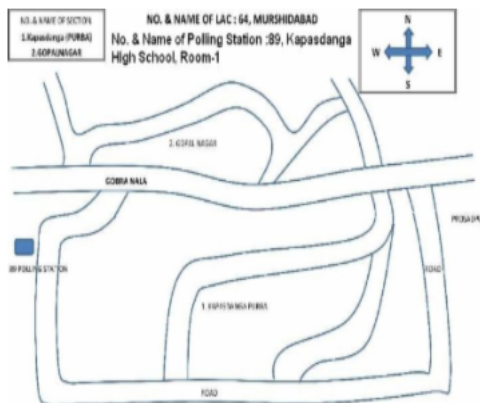

নির্বাচক নিবন্ধন আধিকারিকের স্বাক্ষর

Nazri Naksha

Google Map View

Polling Station Building Front View

Polling Station Front View

Cad View

Key MAP View

বিধানসভা নির্বাচনক্ষেত্রের নং, নাম : 64-মুর্শিদাবাদ
ভাগ নং, নাম : 1-কাপাসডাঙ্গা পূর্ব