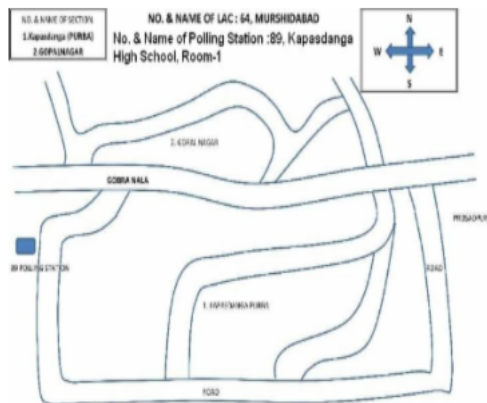

Nazri Naksha