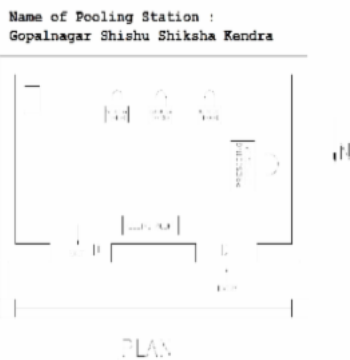

নির্বাচক নিবন্ধন আধিকারিকের স্বাক্ষর

Nazri Naksha

Google Map View

Polling Station Building Front View

Polling Station Front View

Cad View

Key MAP View

1 নাম : কদবানু বিবি স্বামীর নাম: জুহুর সেখ বাড়ির নং : n0094 বয়স : 52 লিঙ্গ : মহিলা	FRN2368066 ফটো উপলব্ধ	2 নাম : জহুর সেখ পিতার নাম: জানু সেখ বাড়ির নং : n0094 বয়স : 53 লিঙ্গ : পুরুষ	FRN2368058 ফটো উপলব্ধ	3 নাম : রবিউল সেখ পিতার নাম: সৈয়দ আলী সেখ বাড়ির নং : n0096 বয়স : 37 লিঙ্গ : পুরুষ	NJH1495324 ফটো উপলব্ধ
4 নাম : বিলকিসা খাতুন পিতার নাম: সৈয়দ আলী বাড়ির নং : n0096 বয়স : 32 লিঙ্গ : মহিলা	NJH1381870 ফটো উপলব্ধ	5 নাম : মেমজান বিবি স্বামীর নাম: সৈয়দ আলী বাড়ির নং : n0096 বয়স : 58 লিঙ্গ : মহিলা	WB/09/058/234372 ফটো উপলব্ধ	6 নাম : আলাউদ্দিন সেখ পিতার নাম: হানিফ সেখ বাড়ির নং : n0027 বয়স : 59 লিঙ্গ : পুরুষ	WB/09/058/234309 ফটো উপলব্ধ
7 নাম : মতিয়া বিবি স্বামীর নাম: আলাউদ্দিন সেখ বাড়ির নং : n0027 বয়স : 54 লিঙ্গ : মহিলা	WB/09/058/234310 ফটো উপলব্ধ	8 নাম : সানারুল সেখ পিতার নাম: আলাউদ্দিন সেখ বাড়ির নং : n0027 বয়স : 34 লিঙ্গ : পুরুষ	NJH1648765 ফটো উপলব্ধ	9 নাম : মজিবুর সেখ পিতার নাম: আলাউদ্দিন সেখ বাড়ির নং : n0027 বয়স : 33 লিঙ্গ : পুরুষ	NJH1648757 ফটো উপলব্ধ
10 নাম : সোবরাতি লক্ষর পিতার নাম: আলারুদ্দিন সেখ বাড়ির নং : এন0027 বয়স : 25 লিঙ্গ : পুরুষ	NJH2207116 ফটো উপলব্ধ	11 নাম : ইয়াসমিনা খাতুন স্বামীর নাম: মজিবুর সেখ বাড়ির নং : N0027 বয়স : 26 লিঙ্গ : মহিলা	NJH2555431 ফটো উপলব্ধ	12 নাম : নাজিরা লক্ষর স্বামীর নাম: সোবরাতি সেখ বাড়ির নং : এন0027 বয়স : 25 লিঙ্গ : মহিলা	NJH2894772 ফটো উপলব্ধ
13 নাম : রুলিয়া সুলতানা স্বামীর নাম: মোঃ সিরাজুল ইসলাম বাড়ির নং : এন0211 বয়স : 33 লিঙ্গ : মহিলা	GNN2532687 ফটো উপলব্ধ	14 নাম : মুরসালিম আলী পিতার নাম: গোলাম মুর্তুজা সেখ বাড়ির নং : এন0213 বয়স : 22 লিঙ্গ : পুরুষ	NJH2764173 ফটো উপলব্ধ	15 নাম : নিলুফার ইয়াসমিন স্বামীর নাম: আব্দুল হাম্মান আলী বাড়ির নং : এন0193 বয়স : 25 লিঙ্গ : মহিলা	NJH2207082 ফটো উপলব্ধ
16 নাম : তোহিদুল ইসলাম পিতার নাম: সাহাবুদ্দিন সেখ বাড়ির নং : n0329 বয়স : 27 লিঙ্গ : পুরুষ	NJH2088284 ফটো উপলব্ধ	17 নাম : রিম্পা খাতুন পিতার নাম: এজাজুল সেখ বাড়ির নং : N0194 বয়স : 25 লিঙ্গ : মহিলা	NJH2169100 ফটো উপলব্ধ	18 নাম : বুলবুলি খাতুন পিতার নাম: এজাজুল সেখ বাড়ির নং : N0194 বয়স : 25 লিঙ্গ : মহিলা	NJH2169118 ফটো উপলব্ধ
19 নাম : পাপিয়া খাতুন পিতার নাম: কুদ্দুস সেখ বাড়ির নং : N0188 বয়স : 27 লিঙ্গ : মহিলা	NJH2144095 ফটো উপলব্ধ	20 নাম : সোমা খাতুন পিতার নাম: ভুট্টু সেখ বাড়ির নং : এন0207 বয়স : 23 লিঙ্গ : মহিলা	NJH2736452 ফটো উপলব্ধ	21 নাম : সুকিলা খাতুন স্বামীর নাম: ফরিদ সেখ বাড়ির নং : এন0202 বয়স : 23 লিঙ্গ : মহিলা	NJH2734671 ফটো উপলব্ধ
22 নাম : তাসমিরা খাতুন স্বামীর নাম: আব্বাস আলী বাড়ির নং : এন0286 বয়স : 23 লিঙ্গ : মহিলা	NJH2757532 ফটো উপলব্ধ	23 নাম : প্রিয়ালু খাতুন পিতার নাম: হাজী ওয়াজেদ আলী মন্ডল বাড়ির নং : n0177 বয়স : 21 লিঙ্গ : মহিলা	NJH1379569 ফটো উপলব্ধ	24 নাম : মেলিনা খাতুন স্বামীর নাম: আসিফ ইকবাল বাড়ির নং : এন0182 বয়স : 27 লিঙ্গ : মহিলা	NJH2207330 ফটো উপলব্ধ
25 নাম : সানারুল সেখ পিতার নাম: আনারুল সেখ বাড়ির নং : এন0208 বয়স : 22 লিঙ্গ : পুরুষ	NJH2738334 ফটো উপলব্ধ	26 নাম : সাহানাজ খাতুন পিতার নাম: মন্বুর সেখ বাড়ির নং : এন0216 বয়স : 29 লিঙ্গ : মহিলা	NJH2045128 ফটো উপলব্ধ	27 নাম : মনিরা খাতুন পিতার নাম: খোরসেদ সেখ বাড়ির নং : এন0183 বয়স : 28 লিঙ্গ : মহিলা	NJH2207066 ফটো উপলব্ধ
28 নাম : মল্লিকা খাতুন স্বামীর নাম: জুয়েল রানা বাড়ির নং : এন0389 বয়স : 26 লিঙ্গ : মহিলা	NJH2207298 ফটো উপলব্ধ	29 নাম : সোহেলিকা খাতুন স্বামীর নাম: রাজিব সেখ বাড়ির নং : এন0188 বয়স : 28 লিঙ্গ : মহিলা	NJH2169167 ফটো উপলব্ধ	30 নাম : আসিফ ইকবাল মায়ের নাম: পানেরা বিবি বাড়ির নং : এন0182 বয়স : 26 লিঙ্গ : পুরুষ	NJH2207355 ফটো উপলব্ধ