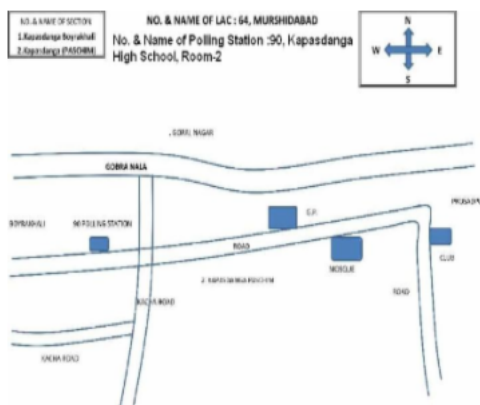

নির্বাচক নিবন্ধন আধিকারিকের স্বাক্ষর

Nazri Naksha

Google Map View

Polling Station Building Front View

Polling Station Front View

Cad View

Key MAP View

বিধানসভা নির্বাচনক্ষেত্রের নং, নাম : 64-মুর্শিদাবাদ
ভাগ নং, নাম : 1-কাপাসডাঙ্গা বয়রাখালি