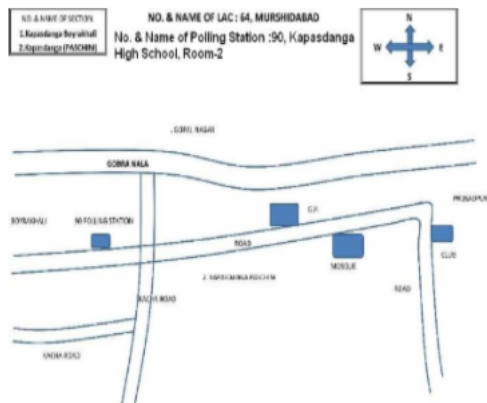

Nazri Naksha