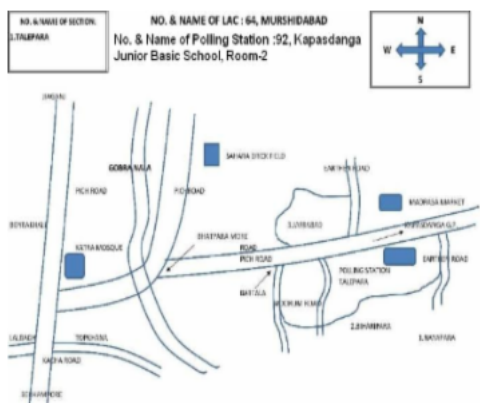

নির্বাচক নিবন্ধন আধিকারিকের স্বাক্ষর

Nazri Naksha

Google Map View

Polling Station Building Front View

Polling Station Front View

Cad View

Key MAP View

1 নাম : নাজিরা বিবি স্বামীর নাম : মাইনুল সেখ বাড়ির নং : n0042 বয়স : 38 লিঙ্গ : মহিলা	NJH0334581 ফটো উপলব্ধ	2 নাম : বাবিরুল সেখ পিতার নাম : মার্জেম সেখ বাড়ির নং : n0042 বয়স : 36 লিঙ্গ : পুরুষ	NJH1292978 ফটো উপলব্ধ	3 নাম : সারজেন সেখ পিতার নাম : মার্জেম সেখ বাড়ির নং : n0042 বয়স : 40 লিঙ্গ : পুরুষ	NJH1292960 ফটো উপলব্ধ
4 নাম : আকলেমা বিবি স্বামীর নাম : মার্জেম সেখ বাড়ির নং : n0042 বয়স : 57 লিঙ্গ : মহিলা	FRN1558303 ফটো উপলব্ধ	5 নাম : সুরজেনা বিবি স্বামীর নাম : রাবিউল সেখ বাড়ির নং : n0042 বয়স : 40 লিঙ্গ : মহিলা	FRN3197977 ফটো উপলব্ধ	6 নাম : আইরুল সেখ পিতার নাম : নাজিমুদ্দিন সেখ বাড়ির নং : n0042 বয়স : 45 লিঙ্গ : পুরুষ	FRN2711703 ফটো উপলব্ধ
7 নাম : সুরাতন বেওয়া স্বামীর নাম : মজিদ সেখ বাড়ির নং : n0042 বয়স : 101 লিঙ্গ : মহিলা	FRN1558394 ফটো উপলব্ধ	8 নাম : চুমকি খাতুন মায়ের নাম : লাইলা বিবি বাড়ির নং : n0002 বয়স : 29 লিঙ্গ : মহিলা	NJH1991546 ফটো উপলব্ধ	9 নাম : ইয়ামুদ্দিন সেখ পিতার নাম : বাসিরুদ্দিন সেখ বাড়ির নং : n0009 বয়স : 32 লিঙ্গ : পুরুষ	NJH1497734 ফটো উপলব্ধ
10 নাম : মর্জিনা বিবি স্বামীর নাম : আবু কালাম সেখ বাড়ির নং : n0064 বয়স : 40 লিঙ্গ : মহিলা	FRN3197829 ফটো উপলব্ধ	11 নাম : আবু কালাম সেখ পিতার নাম : বারেক সেখ বাড়ির নং : n0064 বয়স : 53 লিঙ্গ : পুরুষ	FRN1561968 ফটো উপলব্ধ	12 নাম : হাসিরা বিবি অন্যান্য নাম : শেখ মর্তজা বাড়ির নং : n0068 বয়স : 53 লিঙ্গ : মহিলা	FRN2712057 ফটো উপলব্ধ
13 নাম : নাজেমা বিবি স্বামীর নাম : সেখ কালাম বাড়ির নং : n0058 বয়স : 76 লিঙ্গ : মহিলা	FRN1556893 ফটো উপলব্ধ	14 নাম : নসিব সেখ পিতার নাম : কালাম সেখ বাড়ির নং : n0058 বয়স : 33 লিঙ্গ : পুরুষ	NJH0334698 ফটো উপলব্ধ	15 নাম : নুসাত্বার বিবি স্বামীর নাম : সিদ্দিক সেখ বাড়ির নং : n0058 বয়স : 32 লিঙ্গ : মহিলা	NJH1497833 ফটো উপলব্ধ
16 নাম : সিদ্দিক সেখ পিতার নাম : কালাম সেখ বাড়ির নং : n0058 বয়স : 42 লিঙ্গ : পুরুষ	NJH0334680 ফটো উপলব্ধ	17 নাম : মোস্তফা সেখ পিতার নাম : কালাম সেখ বাড়ির নং : n0058 বয়স : 50 লিঙ্গ : পুরুষ	FRN1557818 ফটো উপলব্ধ	18 নাম : মর্ভজা সেখ পিতার নাম : কালাম সেখ বাড়ির নং : n0058 বয়স : 55 লিঙ্গ : পুরুষ	FRN1561653 ফটো উপলব্ধ
19 নাম : সঞ্জিত সেখ পিতার নাম : লাতেজ সেখ বাড়ির নং : n0009 বয়স : 50 লিঙ্গ : পুরুষ	FRN2364420 ফটো উপলব্ধ	20 নাম : মাজুদা বিবি স্বামীর নাম : বাসিরুদ্দিন বাড়ির নং : n0009 বয়স : 55 লিঙ্গ : মহিলা	FRN1558634 ফটো উপলব্ধ	21 নাম : আরফা বিবি স্বামীর নাম : সেখ সফেদ বাড়ির নং : n0087 বয়স : 53 লিঙ্গ : মহিলা	FRN1558675 ফটো উপলব্ধ
22 নাম : খোসরোবুল হোসেন পিতার নাম : সপেত সেখ বাড়ির নং : 0219 বয়স : 62 লিঙ্গ : পুরুষ	NJH1498005 ফটো উপলব্ধ	23 নাম : সপেত সেখ পিতার নাম : করিম সেখ বাড়ির নং : 0219 বয়স : 65 লিঙ্গ : পুরুষ	FRN1557347 ফটো উপলব্ধ	24 নাম : পারভিনা বিবি স্বামীর নাম : আলি মহম্মদ সেখ বাড়ির নং : n0076 বয়স : 61 লিঙ্গ : মহিলা	NJH1293711 ফটো উপলব্ধ
25 নাম : নাজিমা বিবি স্বামীর নাম : রাকেশ হোসেন বাড়ির নং : n0072 বয়স : 33 লিঙ্গ : মহিলা	NJH1651579 ফটো উপলব্ধ	26 নাম : রাকেশ হোসেন পিতার নাম : আবুল হোসেন বাড়ির নং : n0072 বয়স : 42 লিঙ্গ : পুরুষ	FRN2365013 ফটো উপলব্ধ	27 নাম : সাকুয়াত সেখ পিতার নাম : এনতাজ আলী বাড়ির নং : n0059 বয়স : 33 লিঙ্গ : পুরুষ	NJH1383272 ফটো উপলব্ধ
28 নাম : খোসমা খাতুন মায়ের নাম : রাহেমা বেওয়া বাড়ির নং : n0059 বয়স : 32 লিঙ্গ : মহিলা	NJH1651587 ফটো উপলব্ধ	29 নাম : ইয়ামিন সেখ মায়ের নাম : রাহেমা বেওয়া বাড়ির নং : n0059 বয়স : 42 লিঙ্গ : পুরুষ	NJH0334664 ফটো উপলব্ধ	30 নাম : সাজেমা খাতুন (বিবি) স্বামীর নাম : হকদার সেখ বাড়ির নং : n0059 বয়স : 44 লিঙ্গ : মহিলা	NJH1292804 ফটো উপলব্ধ