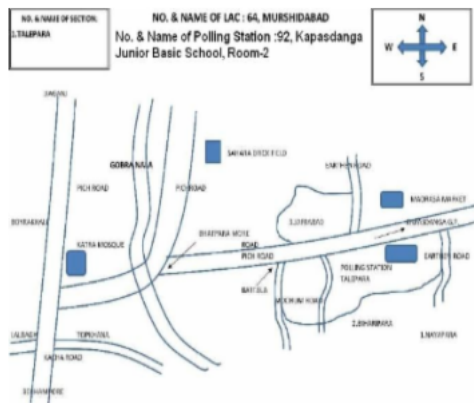

Nazri Naksha