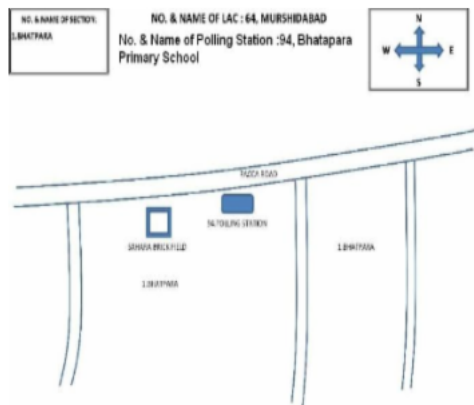

Nazri Naksha