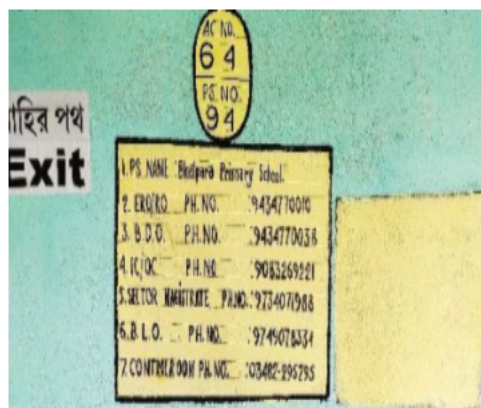

নির্বাচক নিবন্ধন আধিকারিকের স্বাক্ষর

Nazri Naksha

Google Map View

Polling Station Building Front View

Polling Station Front View

Cad View

Key MAP View

1 নাম : সুকেন্দা বিবি স্বামীর নাম: আজিজুল সেখ বাড়ির নং : n0054 বয়স : 38 লিঙ্গ : মহিলা	NJH1916519 ফটো উপলব্ধ	2 নাম : জৈবন বেগম বেওয়া স্বামীর নাম: আকবর সেখ বাড়ির নং : n0023 বয়স : 40 লিঙ্গ : মহিলা	FRN1879287 ফটো উপলব্ধ	3 নাম : জামেরুন বেওয়া স্বামীর নাম: আলম সেখ বাড়ির নং : n0093 বয়স : 81 লিঙ্গ : মহিলা	WB/09/058/231297 ফটো উপলব্ধ
4 নাম : রেসমিনা বিবি স্বামীর নাম: সারিফুল সেখ বাড়ির নং : n0042 বয়স : 30 লিঙ্গ : মহিলা	NJH1652171 ফটো উপলব্ধ	5 নাম : আনজমা বিবি স্বামীর নাম: সিরাজুল সেখ বাড়ির নং : n0042 বয়স : 38 লিঙ্গ : মহিলা	NJH1384387 ফটো উপলব্ধ	6 নাম : সাদিকুল শেখ পিতার নাম: সাদের আলী মণ্ডল বাড়ির নং : n0042 বয়স : 33 লিঙ্গ : পুরুষ	NJH1499540 ফটো উপলব্ধ
7 নাম : সিরাজুল শেখ পিতার নাম: সাদের আলী মণ্ডল বাড়ির নং : n0042 বয়স : 39 লিঙ্গ : পুরুষ	FRN3198470 ফটো উপলব্ধ	8 নাম : সারিফুল শেখ পিতার নাম: সাদের আলী মণ্ডল বাড়ির নং : n0042 বয়স : 40 লিঙ্গ : পুরুষ	NJH1076181 ফটো উপলব্ধ	9 নাম : মর্জিনা বিবি স্বামীর নাম: সারিফুল সেখ বাড়ির নং : n0042 বয়স : 31 লিঙ্গ : মহিলা	NJH1652213 ফটো উপলব্ধ
10 নাম : সারিফুল শেখ পিতার নাম: সাদের আলী মণ্ডল বাড়ির নং : n0042 বয়স : 40 লিঙ্গ : পুরুষ	NJH1076207 ফটো উপলব্ধ	11 নাম : সেফ্টু সেখ পিতার নাম: সাদের আলী মণ্ডল বাড়ির নং : n0042 বয়স : 53 লিঙ্গ : পুরুষ	WB/09/058/231319 ফটো উপলব্ধ	12 নাম : আসমা বিবি স্বামীর নাম: সাদের আলী মণ্ডল বাড়ির নং : n0042 বয়স : 76 লিঙ্গ : মহিলা	WB/09/058/231225 ফটো উপলব্ধ
13 নাম : কবিরুল শেখ পিতার নাম: শুকুর সেখ বাড়ির নং : এন0008 বয়স : 26 লিঙ্গ : পুরুষ	NJH2207967 ফটো উপলব্ধ	14 নাম : মজিদুল শেখ পিতার নাম: হানসার সেখ বাড়ির নং : এন0019 বয়স : 25 লিঙ্গ : পুরুষ	NJH2208114 ফটো উপলব্ধ	15 নাম : জেসমিনা বিবি স্বামীর নাম: তাহাজ্জল সেখ বাড়ির নং : n0132 বয়স : 30 লিঙ্গ : মহিলা	NJH1652189 ফটো উপলব্ধ
16 নাম : মনিজা বেওয়া স্বামীর নাম: মানসার সেখ বাড়ির নং : n0019 বয়স : 71 লিঙ্গ : মহিলা	WB/09/058/231264 ফটো উপলব্ধ	17 নাম : সাইরা বেওয়া স্বামীর নাম: কারিম সেখ বাড়ির নং : n0021 বয়স : 61 লিঙ্গ : মহিলা	WB/09/058/231260 ফটো উপলব্ধ	18 নাম : এনতাজ সেখ পিতার নাম: মুনতাজ সেখ বাড়ির নং : n0050 বয়স : 56 লিঙ্গ : পুরুষ	NJH2412229 ফটো উপলব্ধ
19 নাম : শুকচাঁদ সেখ পিতার নাম: বাসিরুদ্দিন সেখ বাড়ির নং : n0144 বয়স : 44 লিঙ্গ : পুরুষ	NJH0319657 ফটো উপলব্ধ	20 নাম : অমিত হাসান সেখ পিতার নাম: আকবর সেখ বাড়ির নং : n0023 বয়স : 29 লিঙ্গ : পুরুষ	NJH1813419 ফটো উপলব্ধ	21 নাম : সেফালি বিবি স্বামীর নাম: শুকচাঁদ সেখ বাড়ির নং : n0145 বয়স : 37 লিঙ্গ : মহিলা	NJH0319665 ফটো উপলব্ধ
22 নাম : জাহিমা বিবি স্বামীর নাম: নাসিরুদ্দিন সেখ বাড়ির নং : n0077 বয়স : 61 লিঙ্গ : মহিলা	WB/09/058/231271 ফটো উপলব্ধ	23 নাম : খতেজান বেওয়া স্বামীর নাম: আমজাদ সেখ বাড়ির নং : n0054 বয়স : 58 লিঙ্গ : মহিলা	NJH2412153 ফটো উপলব্ধ	24 নাম : তাজমিনা বিবি স্বামীর নাম: হিরু সেখ বাড়ির নং : n0199 বয়স : 28 লিঙ্গ : মহিলা	NJH2155117 ফটো উপলব্ধ
25 নাম : মুনতারা বিবি স্বামীর নাম: মেসের সেখ বাড়ির নং : n0098 বয়স : 51 লিঙ্গ : মহিলা	NJH2412195 ফটো উপলব্ধ	26 নাম : রুপা বিবি স্বামীর নাম: নজরুল সেখ বাড়ির নং : n0191 বয়স : 27 লিঙ্গ : মহিলা	NJH2155034 ফটো উপলব্ধ	27 নাম : সাহাজ্জল বেওয়া স্বামীর নাম: সাদের আলী মণ্ডল বাড়ির নং : n0042 বয়স : 42 লিঙ্গ : মহিলা	NJH2419406 ফটো উপলব্ধ
28 নাম : কাবিরুন বিবি স্বামীর নাম: রুদ্দুস সেখ বাড়ির নং : n0184 বয়স : 39 লিঙ্গ : মহিলা	NJH2154961 ফটো উপলব্ধ	29 নাম : উমোকুলসুম খাতুন স্বামীর নাম: রেজাউল সেখ বাড়ির নং : n0186 বয়স : 28 লিঙ্গ : মহিলা	NJH2154987 ফটো উপলব্ধ	30 নাম : মিনুয়ারা বিবি স্বামীর নাম: সোহরাব সেখ বাড়ির নং : n0054 বয়স : 48 লিঙ্গ : মহিলা	NJH2419299 ফটো উপলব্ধ