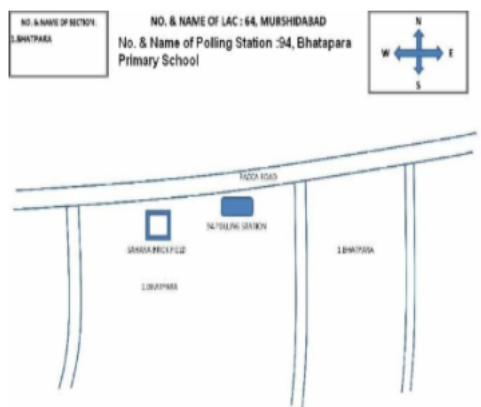

Key MAP View