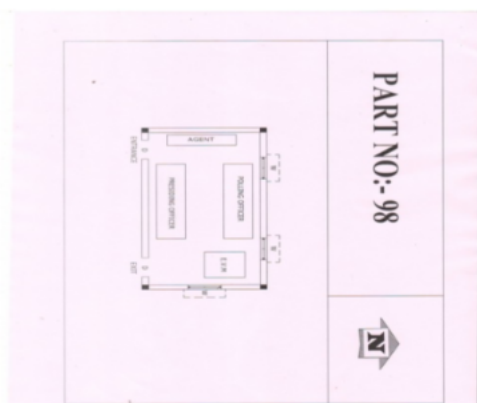

নির্বাচক নিবন্ধন আধিকারিকের স্বাক্ষর

Nazri Naksha

Google Map View

Polling Station Building Front View

Polling Station Front View

Cad View

Key MAP View

1 নাম : মমতা দাস স্বামীর নাম: শচীন দাস বাড়ির নং : n0148 বয়স : 45 লিঙ্গ : মহিলা	KNZ1620319 ফটো উপলব্ধ	2 নাম : শিবনাথ আচার্য্য পিতার নাম: শ্যামলাল আচার্য্য বাড়ির নং : n0173 বয়স : 33 লিঙ্গ : পুরুষ	SAF1902071 ফটো উপলব্ধ	3 নাম : শ্যামলাল আচার্য্য পিতার নাম: সুরেন্দ্রনাথ আচার্য্য বাড়ির নং : n0172 বয়স : 68 লিঙ্গ : পুরুষ	SAF1902063 ফটো উপলব্ধ
4 নাম : জ্যোত্স্না আচার্য্য স্বামীর নাম: শ্যামলাল আচার্য্য বাড়ির নং : n0171 বয়স : 58 লিঙ্গ : মহিলা	SAF1902055 ফটো উপলব্ধ	5 নাম : শান্তিময়ী চট্টোপাধ্যায় স্বামীর নাম: অমিয় চট্টোপাধ্যায় বাড়ির নং : n0081 বয়স : 82 লিঙ্গ : মহিলা	WB/08/057/222001 ফটো উপলব্ধ	6 নাম : চন্দ্রা চ্যাটার্জী স্বামীর নাম: সুশান্ত চ্যাটার্জী বাড়ির নং : n0081 বয়স : 44 লিঙ্গ : মহিলা	HQS1752864 ফটো উপলব্ধ
7 নাম : শ্রীকান্ত চ্যাটার্জী পিতার নাম: অমিয় চ্যাটার্জী বাড়ির নং : n0081 বয়স : 51 লিঙ্গ : পুরুষ	HQS2348795 ফটো উপলব্ধ	8 নাম : দুলাল চ্যাটার্জী মায়ের নাম: শান্তিময়ী চ্যাটার্জী বাড়ির নং : n0081 বয়স : 50 লিঙ্গ : পুরুষ	HQS1751742 ফটো উপলব্ধ	9 নাম : সুজয় চট্টোপাধ্যায় পিতার নাম: সুকুমার চট্টোপাধ্যায় বাড়ির নং : n0080 বয়স : 51 লিঙ্গ : পুরুষ	SAF2941334 ফটো উপলব্ধ
10 নাম : মোহিত লাল চ্যাটার্জী পিতার নাম: প্রমথনাথ চ্যাটার্জী বাড়ির নং : n0058 বয়স : 62 লিঙ্গ : পুরুষ	WB/08/057/222014 ফটো উপলব্ধ	11 নাম : টুঙ্গা মজুমদার চট্টোপাধ্যায় স্বামীর নাম: শ্রীকান্ত চট্টোপাধ্যায় বাড়ির নং : n0081 বয়স : 33 লিঙ্গ : মহিলা	SAF1684406 ফটো উপলব্ধ	12 নাম : মৌসুমী চট্টোপাধ্যায় স্বামীর নাম: সঞ্জয় চট্টোপাধ্যায় বাড়ির নং : n0080 বয়স : 38 লিঙ্গ : মহিলা	HQS2550903 ফটো উপলব্ধ
13 নাম : সঞ্জয় চট্টোপাধ্যায় পিতার নাম: সুকুমার চট্টোপাধ্যায় বাড়ির নং : n0080 বয়স : 56 লিঙ্গ : পুরুষ	SAF2346823 ফটো উপলব্ধ	14 নাম : বানী চট্টোপাধ্যায় স্বামীর নাম: সুকুমার চট্টোপাধ্যায় বাড়ির নং : n0080 বয়স : 77 লিঙ্গ : মহিলা	SAF2346799 ফটো উপলব্ধ	15 নাম : সুধেন চ্যাটার্জী পিতার নাম: প্রদোষ চ্যাটার্জী বাড়ির নং : n0079 বয়স : 51 লিঙ্গ : পুরুষ	SAF2452597 ফটো উপলব্ধ
16 নাম : পূর্বী ব্যানার্জী চট্টোপাধ্যায় স্বামীর নাম: কৃষ্ণেন্দু চট্টোপাধ্যায় বাড়ির নং : n0058 বয়স : 30 লিঙ্গ : মহিলা	SAF1765775 ফটো উপলব্ধ	17 নাম : কৃষ্ণেন্দু চট্টোপাধ্যায় পিতার নাম: মোহিতলাল চট্টোপাধ্যায় বাড়ির নং : n0058 বয়স : 38 লিঙ্গ : পুরুষ	HQS2700201 ফটো উপলব্ধ	18 নাম : দেবযানী চট্টোপাধ্যায় স্বামীর নাম: প্রমথনাথ চট্টোপাধ্যায় বাড়ির নং : n0058 বয়স : 81 লিঙ্গ : মহিলা	WB/08/057/222013 ফটো উপলব্ধ
19 নাম : প্রণয় চ্যাটার্জী পিতার নাম: সুশান্তি চ্যাটার্জী বাড়ির নং : এন0081 বয়স : 23 লিঙ্গ : পুরুষ	SAF2756880 ফটো উপলব্ধ	20 নাম : বিলিক সরকার চ্যাটার্জী স্বামীর নাম: সৈকত চ্যাটার্জী বাড়ির নং : এন0142 বয়স : 22 লিঙ্গ : মহিলা	SAF2805935 ফটো উপলব্ধ	21 নাম : রানী চ্যাটার্জী স্বামীর নাম: সুধেন চ্যাটার্জী বাড়ির নং : n0143 বয়স : 47 লিঙ্গ : মহিলা	HQS2623585 ফটো উপলব্ধ
22 নাম : সৈকত চ্যাটার্জী পিতার নাম: পূর্নেন্দু চ্যাটার্জী বাড়ির নং : n0189 বয়স : 26 লিঙ্গ : পুরুষ	SAF2088060 ফটো উপলব্ধ	23 নাম : পূর্নেন্দু চ্যাটার্জী পিতার নাম: প্রদেশ চ্যাটার্জী বাড়ির নং : n0142 বয়স : 75 লিঙ্গ : পুরুষ	HQS2623569 ফটো উপলব্ধ	24 নাম : জ্যোত্স্না দাস স্বামীর নাম: সন্তোষ দাস বাড়ির নং : n0084 বয়স : 51 লিঙ্গ : মহিলা	WB/08/057/222050 ফটো উপলব্ধ
25 নাম : রনজিৎ দাস পিতার নাম: সন্তোষ দাস বাড়ির নং : n0084 বয়স : 29 লিঙ্গ : পুরুষ	SAF1810696 ফটো উপলব্ধ	26 নাম : পরমা দাস স্বামীর নাম: সূর্যকান্ত দাস বাড়ির নং : n0113 বয়স : 66 লিঙ্গ : মহিলা	WB/08/057/222046 ফটো উপলব্ধ	27 নাম : কৃপা সিন্ধু দাস পিতার নাম: গঙ্গাপদ দাস বাড়ির নং : n0137 বয়স : 36 লিঙ্গ : পুরুষ	SAF1319656 ফটো উপলব্ধ
28 নাম : শচীন দাস পিতার নাম: জীতেন দাস বাড়ির নং : n0147 বয়স : 53 লিঙ্গ : পুরুষ	WB/08/053/465523 ফটো উপলব্ধ	29 নাম : আনন্দ মন্ডল পিতার নাম: চাঁদ মন্ডল বাড়ির নং : n0147 বয়স : 32 লিঙ্গ : পুরুষ	SAF1543420 ফটো উপলব্ধ	30 নাম : বিক্রম দাস পিতার নাম: দিলীপ দাস বাড়ির নং : n0181 বয়স : 27 লিঙ্গ : পুরুষ	SAF1986835 ফটো উপলব্ধ