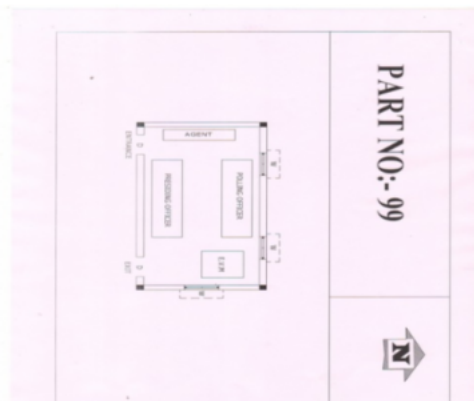

নির্বাচক নিবন্ধন আধিকারিকের স্বাক্ষর

Nazri Naksha

Google Map View

Polling Station Building Front View

Polling Station Front View

Cad View

Key MAP View

1 নাম : আদরী কিসকু পিতার নাম: বাবুলাল কিসকু বাড়ির নং : n0113 বয়স : 47 লিঙ্গ : মহিলা	HQS1725415 ফটো উপলব্ধ	2 নাম : সুকোল কিস্ক পিতার নাম: টুনু কিস্ক বাড়ির নং : স্ক বয়স : 30 লিঙ্গ : পুরুষ	SAF2757557 ফটো উপলব্ধ	3 নাম : রুমা রায় কিস্ক স্বামীর নাম: সুকোল কিস্ক বাড়ির নং : এন0132 বয়স : 24 লিঙ্গ : মহিলা	SAF2806610 ফটো উপলব্ধ
4 নাম : মিনতী কিস্ক(মুরমু) স্বামীর নাম: কৃষ্ণ মুরমু বাড়ির নং : 79 বয়স : 30 লিঙ্গ : মহিলা	SAF2088383 ফটো উপলব্ধ	5 নাম : সুনিতী কোনাই(মন্ডল) স্বামীর নাম: বিমল মন্ডল বাড়ির নং : 16 বয়স : 29 লিঙ্গ : মহিলা	SAF2088458 ফটো উপলব্ধ	6 নাম : চিন্তা কোনাই(মন্ডল) স্বামীর নাম: ছোটন মন্ডল বাড়ির নং : 140 বয়স : 28 লিঙ্গ : মহিলা	SAF2088417 ফটো উপলব্ধ
7 নাম : পাপন ঘোষ পিতার নাম: অসিত ঘোষ বাড়ির নং : এন0029 বয়স : 22 লিঙ্গ : পুরুষ	SAF2915890 ফটো উপলব্ধ	8 নাম : গীতা ঘোষ স্বামীর নাম: পরিতোষ ঘোষ বাড়ির নং : n0029 বয়স : 73 লিঙ্গ : মহিলা	WB/08/057/225002 ফটো উপলব্ধ	9 নাম : অসিত ঘোষ পিতার নাম: পরিতোষ ঘোষ বাড়ির নং : n0029 বয়স : 49 লিঙ্গ : পুরুষ	HQS1725688 ফটো উপলব্ধ
10 নাম : বিশুজিৎ ঘোষ পিতার নাম: পরিতোষ ঘোষ বাড়ির নং : n0029 বয়স : 35 লিঙ্গ : পুরুষ	SAF1178904 ফটো উপলব্ধ	11 নাম : শিউলি বিশ্বাস (ঘোষ) স্বামীর নাম: বিশুজিৎ ঘোষ বাড়ির নং : n0029 বয়স : 33 লিঙ্গ : মহিলা	SAF1810852 ফটো উপলব্ধ	12 নাম : পুতুল ঘোষ স্বামীর নাম: অসিত ঘোষ বাড়ির নং : n0029 বয়স : 41 লিঙ্গ : মহিলা	SAF1810860 ফটো উপলব্ধ
13 নাম : অশোক ঘোষ পিতার নাম: পরিতোষ ঘোষ বাড়ির নং : n0029 বয়স : 28 লিঙ্গ : পুরুষ	SAF1902212 ফটো উপলব্ধ	14 নাম : রবি টুডু পিতার নাম: বাবুলাল টুডু বাড়ির নং : n0076 বয়স : 48 লিঙ্গ : পুরুষ	SAF1902188 ফটো উপলব্ধ	15 নাম : শিবানী হেমরম টুডু স্বামীর নাম: দিনেশ টুডু বাড়ির নং : n0103 বয়স : 30 লিঙ্গ : মহিলা	SAF1902287 ফটো উপলব্ধ
16 নাম : ফুলশরী টুডু স্বামীর নাম: আমিন টুডু বাড়ির নং : n0105 বয়স : 71 লিঙ্গ : মহিলা	WB/08/057/225019 ফটো উপলব্ধ	17 নাম : ভিরু টুডু পিতার নাম: অনিল টুডু বাড়ির নং : এন0103 বয়স : 26 লিঙ্গ : পুরুষ	SAF2121465 ফটো উপলব্ধ	18 নাম : সনাতন টুডু পিতার নাম: সুপল টুডু বাড়ির নং : n0076 বয়স : 73 লিঙ্গ : পুরুষ	WB/08/057/225013 ফটো উপলব্ধ
19 নাম : সুবোধ টুডু পিতার নাম: সনাতন টুডু বাড়ির নং : n0076 বয়স : 52 লিঙ্গ : পুরুষ	SAF2363125 ফটো উপলব্ধ	20 নাম : অঞ্জলি টুডু স্বামীর নাম: সুবোধ টুডু বাড়ির নং : n0076 বয়স : 45 লিঙ্গ : মহিলা	HQS1726140 ফটো উপলব্ধ	21 নাম : সুকচাঁদ টুডু পিতার নাম: সনাতন টুডু বাড়ির নং : n0076 বয়স : 37 লিঙ্গ : পুরুষ	SAF1179027 ফটো উপলব্ধ
22 নাম : নিমাই টুডু পিতার নাম: সনাতন টুডু বাড়ির নং : n0076 বয়স : 36 লিঙ্গ : পুরুষ	SAF1320092 ফটো উপলব্ধ	23 নাম : শালকু টুডু পিতার নাম: সোম টুডু বাড়ির নং : n0092 বয়স : 70 লিঙ্গ : পুরুষ	WB/08/057/225016 ফটো উপলব্ধ	24 নাম : গোলাপ টুডু স্বামীর নাম: শালকু টুডু বাড়ির নং : n0092 বয়স : 68 লিঙ্গ : মহিলা	WB/08/057/225017 ফটো উপলব্ধ
25 নাম : ধনমনি টুডু স্বামীর নাম: সনাতন টুডু বাড়ির নং : n0092 বয়স : 30 লিঙ্গ : মহিলা	SAF1810829 ফটো উপলব্ধ	26 নাম : কালু টুডু পিতার নাম: কৃষ্ণ টুডু বাড়ির নং : n0096 বয়স : 78 লিঙ্গ : পুরুষ	WB/08/057/225020 ফটো উপলব্ধ	27 নাম : আনন্দ টুডু পিতার নাম: ফারামর্জ টুডু বাড়ির নং : n0096 বয়স : 58 লিঙ্গ : পুরুষ	SAF1179100 ফটো উপলব্ধ
28 নাম : শেফালী টুডু স্বামীর নাম: আনন্দ টুডু বাড়ির নং : n0096 বয়স : 29 লিঙ্গ : মহিলা	SAF1179050 ফটো উপলব্ধ	29 নাম : নিরানন্দ টুডু পিতার নাম: কালু টুডু বাড়ির নং : n0099 বয়স : 35 লিঙ্গ : পুরুষ	SAF1179076 ফটো উপলব্ধ	30 নাম : সোম টুডু পিতার নাম: কালু টুডু বাড়ির নং : n0099 বয়স : 61 লিঙ্গ : পুরুষ	WB/08/057/225022 ফটো উপলব্ধ