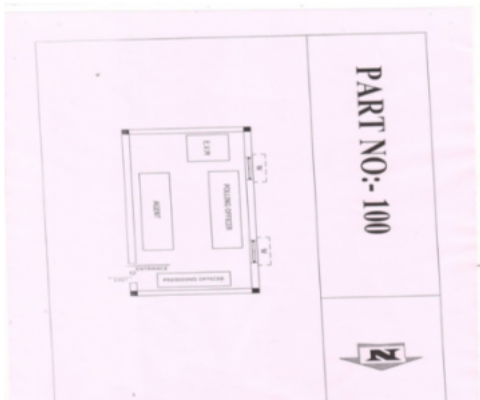

নির্বাচক নিবন্ধন আধিকারিকের স্বাক্ষর

Nazri Naksha

Google Map View

Polling Station Building Front View

Polling Station Front View

Cad View

Key MAP View

1 নাম : সরিকা স্বামীর নাম: নুর আলম বাড়ির নং : n0012 বয়স : 61 লিঙ্গ : মহিলা	WB/08/057/228167	2 নাম : তোজোমা বিবি স্বামীর নাম: আমান সেখ বাড়ির নং : n0012 বয়স : 43 লিঙ্গ : মহিলা	HQS2349967	3 নাম : আজমেরা বিবি স্বামীর নাম: মোমিন সেখ বাড়ির নং : 4 বয়স : 57 লিঙ্গ : মহিলা	SAF2209526
4 নাম : মেমসা বেওয়া স্বামীর নাম: এন্টার বাড়ির নং : n0036 বয়স : 85 লিঙ্গ : মহিলা	SAF2208817	5 নাম : সাদসামিন সেখ পিতার নাম: সাত্যকী বাড়ির নং : 42 বয়স : 54 লিঙ্গ : পুরুষ	WB/08/057/228157	6 নাম : রাজোমা বিবি স্বামীর নাম: সাদসামিন বাড়ির নং : 42 বয়স : 51 লিঙ্গ : মহিলা	SAF2209476
7 নাম : আতিয়া বিবি স্বামীর নাম: আরসেদ সেখ বাড়ির নং : n0058 বয়স : 60 লিঙ্গ : মহিলা	SAF2210680	8 নাম : জাকোতোন বিবি স্বামীর নাম: শওকত সেখ বাড়ির নং : n0058 বয়স : 71 লিঙ্গ : মহিলা	SAF3015005	9 নাম : জানেরা বিবি স্বামীর নাম: আজিজুল হক বাড়ির নং : n0136 বয়স : 47 লিঙ্গ : মহিলা	SAF2210730
10 নাম : চামেলী খাতুন পিতার নাম: আজিজুল হক বাড়ির নং : n0136 বয়স : 33 লিঙ্গ : মহিলা	SAF1544030	11 নাম : আজিজুল পিতার নাম: রুস্তম আলি সেখ বাড়ির নং : n0136 বয়স : 58 লিঙ্গ : পুরুষ	SAF2210722	12 নাম : আকলেমা বিবি স্বামীর নাম: নাজির মন্ডল বাড়ির নং : n0200 বয়স : 67 লিঙ্গ : মহিলা	WB/08/057/054182
13 নাম : জুমেলা বিবি স্বামীর নাম: সারেজুল সেখ বাড়ির নং : n0007 বয়স : 67 লিঙ্গ : মহিলা	SAF2210334	14 নাম : জলেখা বিবি স্বামীর নাম: জাহিরুল সেখ বাড়ির নং : n0204 বয়স : 42 লিঙ্গ : মহিলা	SAF1381896	15 নাম : চাঁদ বান বেওয়া স্বামীর নাম: আবুল সেখ বাড়ির নং : n0208 বয়স : 59 লিঙ্গ : মহিলা	WB/08/057/228368
16 নাম : সেজামুদ্দিন সেখ পিতার নাম: জুল্লু রহমান বাড়ির নং : n0104 বয়স : 28 লিঙ্গ : পুরুষ	SAF1902493	17 নাম : তৈমুর বিশ্বাস পিতার নাম: ফকরুদ্দিন বিশ্বাস বাড়ির নং : n0163 বয়স : 33 লিঙ্গ : পুরুষ	SAF1544378	18 নাম : সুফিয়া খাতুন (বিবি) স্বামীর নাম: সমীরুদ্দিন সেখ বাড়ির নং : n0163 বয়স : 33 লিঙ্গ : মহিলা	SAF1811165
19 নাম : আয়েসা বিবি স্বামীর নাম: খুসিরুদ্দিন সেখ বাড়ির নং : n0215 বয়স : 28 লিঙ্গ : মহিলা	SAF1987114	20 নাম : রুমা বিবি স্বামীর নাম: আরব আলি সেখ বাড়ির নং : n0219 বয়স : 33 লিঙ্গ : মহিলা	SAF1987155	21 নাম : আব্দুস সামাদ সেখ পিতার নাম: নেজামুদ্দিন সেখ বাড়ির নং : n0163 বয়স : 37 লিঙ্গ : পুরুষ	SAF0414391
22 নাম : সমীরুদ্দিন সেখ পিতার নাম: নেফাজুদ্দিন সেখ বাড়ির নং : n0163 বয়স : 39 লিঙ্গ : পুরুষ	HQS2700417	23 নাম : পারেশা বিবি মায়ের নাম: নসোবা বিবি বাড়ির নং : n0163 বয়স : 53 লিঙ্গ : মহিলা	SAF1420678	24 নাম : সাবিনা ইয়াসমিন বিবি স্বামীর নাম: মতিউর রহমান সেখ বাড়ির নং : n0162 বয়স : 53 লিঙ্গ : মহিলা	HQS2349975
25 নাম : জোসেফ আলী পিতার নাম: মতিউর রহমান বাড়ির নং : n0162 বয়স : 29 লিঙ্গ : পুরুষ	SAF1811108	26 নাম : আয়মা বিবি স্বামীর নাম: কাবাতুল্লা সেখ বাড়ির নং : n0165 বয়স : 79 লিঙ্গ : মহিলা	WB/08/057/228459	27 নাম : ডেজিনা বিবি স্বামীর নাম: কুদরতুল্লা সেখ বাড়ির নং : n0165 বয়স : 47 লিঙ্গ : মহিলা	HQS1726751
28 নাম : আওয়াল সেখ পিতার নাম: এন্টার বাড়ির নং : n0036 বয়স : 51 লিঙ্গ : পুরুষ	WB/08/057/228141	29 নাম : এসাহক সেখ পিতার নাম: এন্টার বাড়ির নং : n0036 বয়স : 54 লিঙ্গ : পুরুষ	SAF2209807	30 নাম : আমোনা বিবি স্বামীর নাম: মাবুদ সেখ বাড়ির নং : n0036 বয়স : 31 লিঙ্গ : মহিলা	SAF1684885