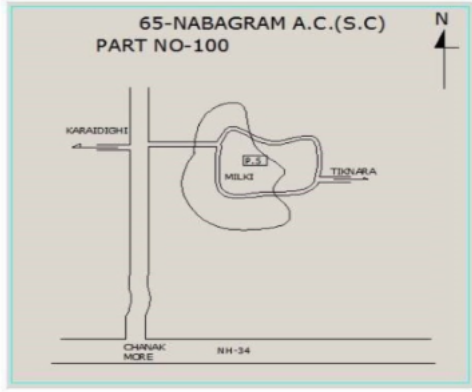

Nazri Naksha