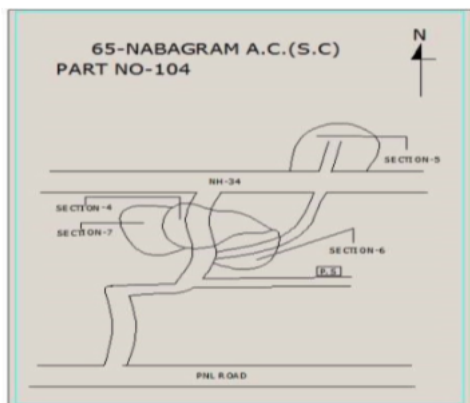

Nazri Naksha