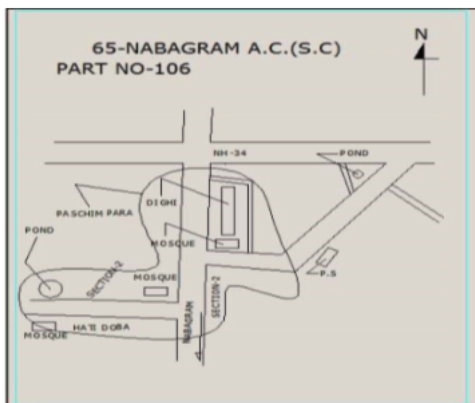

নির্বাচক নিবন্ধন আধিকারিকের স্বাক্ষর

Nazri Naksha

Google Map View

Polling Station Building Front View

Polling Station Front View

Cad View

Key MAP View

1 নাম : সাইরা বিবি স্বামীর নাম: জালালউদ্দিন সেখ বাড়ির নং : n0003 বয়স : 66 লিঙ্গ : মহিলা	WB/08/057/240316	2 নাম : মতিউর রহমান পিতার নাম: জালাল উদ্দিন বাড়ির নং : n0003 বয়স : 47 লিঙ্গ : পুরুষ	HQS1480417	3 নাম : ফিরোজা বিবি স্বামীর নাম: মতিউর রহমান বাড়ির নং : n0003 বয়স : 35 লিঙ্গ : মহিলা	SAF1812536
4 নাম : আব্দুল হামিদ পিতার নাম: আলতাব হোসেন বাড়ির নং : n0055 বয়স : 73 লিঙ্গ : পুরুষ	WB/08/057/240091	5 নাম : আব্দুল আল পিতার নাম: আব্দুল হামিদ বাড়ির নং : n0055 বয়স : 39 লিঙ্গ : পুরুষ	HQS2353068	6 নাম : রুমালি খাতুন স্বামীর নাম: আব্দুল আল বাড়ির নং : n0055 বয়স : 41 লিঙ্গ : মহিলা	SAF1279496
7 নাম : কদবানু বিবি স্বামীর নাম: আব্দুল হামিদ বাড়ির নং : n0055 বয়স : 39 লিঙ্গ : মহিলা	SAF1074012	8 নাম : আনিকুল আলম পিতার নাম: সাদেমান সেখ বাড়ির নং : n0008 বয়স : 33 লিঙ্গ : পুরুষ	SAF1321678	9 নাম : নাসিরুদ্দিন সেখ পিতার নাম: আব্দুল গফুর সেখ বাড়ির নং : n0008 বয়স : 58 লিঙ্গ : পুরুষ	SAF2225894
10 নাম : টুনি বিবি স্বামীর নাম: নাসিরুদ্দিন সেখ বাড়ির নং : n0008 বয়স : 54 লিঙ্গ : মহিলা	SAF2225902	11 নাম : বিউটি খাতুন পিতার নাম: নাসিরুদ্দিন সেখ বাড়ির নং : n0008 বয়স : 33 লিঙ্গ : মহিলা	SAF1321686	12 নাম : বসির সেখ পিতার নাম: আব্দুল গফুর সেখ বাড়ির নং : n0008 বয়স : 52 লিঙ্গ : পুরুষ	SAF2227080
13 নাম : নাজিরা বিবি স্বামীর নাম: বসির সেখ বাড়ির নং : n0008 বয়স : 43 লিঙ্গ : মহিলা	SAF2227114	14 নাম : তুহিনা খাতুন (বিবি) স্বামীর নাম: মহঃ সফিকুল আলম বাড়ির নং : n0008 বয়স : 37 লিঙ্গ : মহিলা	KNZ2767374	15 নাম : মোঃ সফিকুল আলম পিতার নাম: সাদেমান সেখ বাড়ির নং : n0008 বয়স : 36 লিঙ্গ : পুরুষ	SAF0432831
16 নাম : সানুয়ারা বিবি স্বামীর নাম: সাদেমান সেখ বাড়ির নং : n0008 বয়স : 67 লিঙ্গ : মহিলা	SAF2225985	17 নাম : সাদেমান সেখ পিতার নাম: আব্দুল গফুর সেখ বাড়ির নং : n0008 বয়স : 62 লিঙ্গ : পুরুষ	SAF2225993	18 নাম : নারেজবান বেওয়া পিতার নাম: আজিদ সেখ বাড়ির নং : n0045 বয়স : 69 লিঙ্গ : মহিলা	WB/08/057/240322
19 নাম : মালেহার বিবি স্বামীর নাম: সাইদুল সেখ বাড়ির নং : n0045 বয়স : 40 লিঙ্গ : মহিলা	HQS2803237	20 নাম : সাইদুল সেখ পিতার নাম: রেজাক সেখ বাড়ির নং : n0045 বয়স : 43 লিঙ্গ : পুরুষ	HQS2081677	21 নাম : খোদেজা বিবি স্বামীর নাম: রেজাক সেখ বাড়ির নং : n0045 বয়স : 81 লিঙ্গ : মহিলা	WB/08/057/240278
22 নাম : তুহিনা বিবি স্বামীর নাম: আসরাফ সেখ বাড়ির নং : n0030 বয়স : 35 লিঙ্গ : মহিলা	SAF1074046	23 নাম : আসরাফ সেখ পিতার নাম: সমিরুদ্দিন সেখ বাড়ির নং : n0030 বয়স : 42 লিঙ্গ : পুরুষ	HQS2081867	24 নাম : সাইরুন বিবি স্বামীর নাম: আনিকুল সেখ বাড়ির নং : n0030 বয়স : 50 লিঙ্গ : মহিলা	HQS1481043
25 নাম : নূর আলম সেখ পিতার নাম: আলাউদ্দিন সেখ বাড়ির নং : n0030 বয়স : 36 লিঙ্গ : পুরুষ	SAF1686187	26 নাম : সাইমা বিবি স্বামীর নাম: হাসিবুল সেখ বাড়ির নং : n0030 বয়স : 38 লিঙ্গ : মহিলা	SAF1812494	27 নাম : হাসিবুল সেখ পিতার নাম: আলাউদ্দিন সেখ বাড়ির নং : n0030 বয়স : 38 লিঙ্গ : পুরুষ	HQS2081875
28 নাম : সুফিয়া খাতুন পিতার নাম: হাসিবুল সেখ বাড়ির নং : এন0030 বয়স : 20 লিঙ্গ : মহিলা	SAF2989093	29 নাম : খাইরুল্লোসা খাতুন স্বামীর নাম: মোসারোফ সেখ বাড়ির নং : n0201 বয়স : 27 লিঙ্গ : মহিলা	SAF1988120	30 নাম : আমেনা বেওয়া স্বামীর নাম: আলী হায়দার বাড়ির নং : n0007 বয়স : 61 লিঙ্গ : মহিলা	WB/08/057/240321