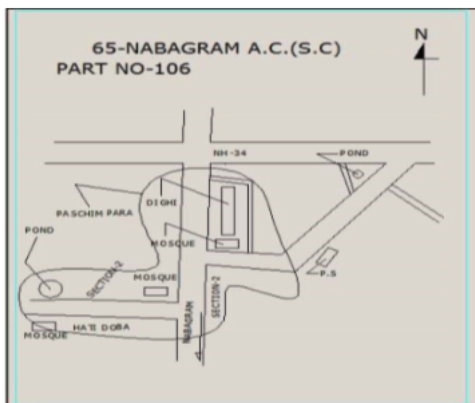

Nazri Naksha