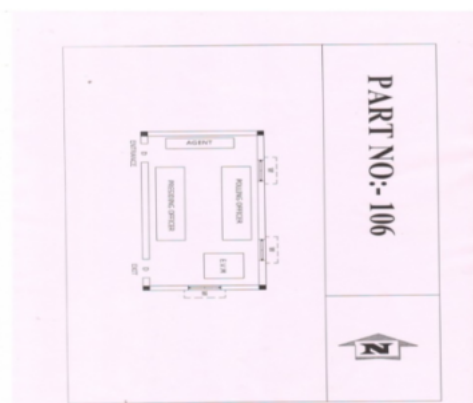

নির্বাচক নিবন্ধন আধিকারিকের স্বাক্ষর

Nazri Naksha

Google Map View

Polling Station Building Front View

Polling Station Front View

Cad View

Key MAP View

1 নাম : মহঃ আলি পিতার নাম: কাদের সেখ বাড়ির নং : n0060 বয়স : 44 লিঙ্গ : পুরুষ	HQS2082477 ফটো উপলব্ধ	2 নাম : রাবিবুল সেখ পিতার নাম: কাদের সেখ বাড়ির নং : n0060 বয়স : 42 লিঙ্গ : পুরুষ	HQS2081719 ফটো উপলব্ধ	3 নাম : রুবিনা বিবি স্বামীর নাম: মহম্মদ আলি বাড়ির নং : n0060 বয়স : 45 লিঙ্গ : মহিলা	SAF1074004 ফটো উপলব্ধ
4 নাম : মদিনা বিবি স্বামীর নাম: সৈয়দ রোহিম বাড়ির নং : n0030 বয়স : 45 লিঙ্গ : মহিলা	HQS2352748 ফটো উপলব্ধ	5 নাম : সাদ্দাম হোসেন পিতার নাম: কলিমুদ্দিন সেখ বাড়ির নং : n0030 বয়স : 31 লিঙ্গ : পুরুষ	SAF1546829 ফটো উপলব্ধ	6 নাম : হায়দার সেখ পিতার নাম: জুলমাত সেখ বাড়ির নং : n0030 বয়স : 45 লিঙ্গ : পুরুষ	HQS2552149 ফটো উপলব্ধ
7 নাম : লতিফা বিবি স্বামীর নাম: হায়দার সেখ বাড়ির নং : n0030 বয়স : 41 লিঙ্গ : মহিলা	SAF1812643 ফটো উপলব্ধ	8 নাম : নরেন্দ্রা বিবি স্বামীর নাম: কলিমুদ্দিন সেখ বাড়ির নং : n0030 বয়স : 60 লিঙ্গ : মহিলা	SAF1421445 ফটো উপলব্ধ	9 নাম : বদর সেখ পিতার নাম: হিম্মত সেখ বাড়ির নং : n0030 বয়স : 36 লিঙ্গ : পুরুষ	SAF1279595 ফটো উপলব্ধ
10 নাম : জোনা বিবি স্বামীর নাম: সাদ্দাম হোসেন বাড়ির নং : n0030 বয়স : 28 লিঙ্গ : মহিলা	SAF1904093 ফটো উপলব্ধ	11 নাম : মানিক চাঁদ সেখ পিতার নাম: কুদ্দুস সেখ বাড়ির নং : n0030 বয়স : 26 লিঙ্গ : পুরুষ	SAF1904168 ফটো উপলব্ধ	12 নাম : সুরমাতুল বিবি স্বামীর নাম: জুলমাত সেখ বাড়ির নং : n0030 বয়স : 73 লিঙ্গ : মহিলা	WB/08/057/240524 ফটো উপলব্ধ
13 নাম : কুদ্দুস সেখ পিতার নাম: জুলমাত সেখ বাড়ির নং : n0030 বয়স : 51 লিঙ্গ : পুরুষ	SAF2229490 ফটো উপলব্ধ	14 নাম : গোজবান বিবি স্বামীর নাম: মঞ্জুল সেখ বাড়ির নং : n0017 বয়স : 56 লিঙ্গ : মহিলা	WB/08/057/240605 ফটো উপলব্ধ	15 নাম : সামসাদ সেখ স্বামীর নাম: হেরেজবান বেওয়া বাড়ির নং : n0068 বয়স : 44 লিঙ্গ : পুরুষ	HQS2352540 ফটো উপলব্ধ
16 নাম : নাজিমা বিবি স্বামীর নাম: মৈয়মুল সেখ বাড়ির নং : n0108 বয়স : 43 লিঙ্গ : মহিলা	HQS2282234 ফটো উপলব্ধ	17 নাম : নাসিরুদ্দিন পিতার নাম: আব্দুল হক বাড়ির নং : n0174 বয়স : 55 লিঙ্গ : পুরুষ	SAF2229664 ফটো উপলব্ধ	18 নাম : সাগরী বিবি স্বামীর নাম: মিমজার সেখ বাড়ির নং : n0174 বয়স : 38 লিঙ্গ : মহিলা	HQS2701399 ফটো উপলব্ধ
19 নাম : রেবিনা বিবি স্বামীর নাম: এমামুল সেখ বাড়ির নং : n0107 বয়স : 52 লিঙ্গ : মহিলা	SAF2232106 ফটো উপলব্ধ	20 নাম : সাইমা বিবি স্বামীর নাম: রাবিবুল সেখ বাড়ির নং : n0060 বয়স : 40 লিঙ্গ : মহিলা	SAF1279553 ফটো উপলব্ধ	21 নাম : মাসুদা বেওয়া স্বামীর নাম: ওহিদ সেখ বাড়ির নং : n0092 বয়স : 75 লিঙ্গ : মহিলা	HQS1480201 ফটো উপলব্ধ
22 নাম : আসনোহার বিবি স্বামীর নাম: মোফিরুদ্দিন সেখ বাড়ির নং : n0199 বয়স : 38 লিঙ্গ : মহিলা	SAF1988534 ফটো উপলব্ধ	23 নাম : জাহান্নারা বিবি স্বামীর নাম: আইনাল সেখ বাড়ির নং : n0192 বয়স : 28 লিঙ্গ : মহিলা	SAF1988468 ফটো উপলব্ধ	24 নাম : মলিনা বিবি স্বামীর নাম: কাজিরুল সেখ বাড়ির নং : n0185 বয়স : 31 লিঙ্গ : মহিলা	SAF1988393 ফটো উপলব্ধ
25 নাম : পিঙ্কি বিবি স্বামীর নাম: জাহিরুল সেখ বাড়ির নং : n0184 বয়স : 31 লিঙ্গ : মহিলা	SAF1988385 ফটো উপলব্ধ	26 নাম : মৈমুল পিতার নাম: গোলাম মোস্তফা সেখ বাড়ির নং : n0108 বয়স : 56 লিঙ্গ : পুরুষ	WB/08/057/024429 ফটো উপলব্ধ	27 নাম : হেরেজবান বেওয়া স্বামীর নাম: কাশেম সেখ বাড়ির নং : n0068 বয়স : 83 লিঙ্গ : মহিলা	WB/08/057/240439 ফটো উপলব্ধ
28 নাম : মাতিনা বিবি স্বামীর নাম: সামসাদ বাড়ির নং : n0017 বয়স : 40 লিঙ্গ : মহিলা	SAF1279272 ফটো উপলব্ধ	29 নাম : লালবান বেওয়া পিতার নাম: ইয়ামিন সেখ বাড়ির নং : n0008 বয়স : 63 লিঙ্গ : মহিলা	SAF2473387 ফটো উপলব্ধ	30 নাম : সাবেরা বিবি স্বামীর নাম: আসাদুল সেখ বাড়ির নং : n0032 বয়স : 50 লিঙ্গ : মহিলা	SAF1074129 ফটো উপলব্ধ