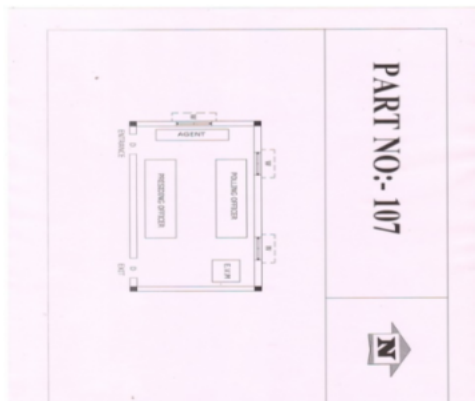

নির্বাচক নিবন্ধন আধিকারিকের স্বাক্ষর

Nazri Naksha

Google Map View

Polling Station Building Front View

Polling Station Front View

Cad View

Key MAP View

1 নাম : রজব মিঞা পিতার নাম: সামশুল মিঞা বাড়ির নং : n0058 বয়স : 49 লিঙ্গ : পুরুষ	HQS1478825 ফটো উপলব্ধ	2 নাম : রিনা বিবি স্বামীর নাম: রজব মিঞা বাড়ির নং : n0058 বয়স : 43 লিঙ্গ : মহিলা	HQS2083459 ফটো উপলব্ধ	3 নাম : রিপন মিঞা পিতার নাম: ইসলাম মিঞা বাড়ির নং : n0071 বয়স : 50 লিঙ্গ : পুরুষ	WB/08/057/243268 ফটো উপলব্ধ
4 নাম : নাসিমা বিবি স্বামীর নাম: রিপন মিঞা বাড়ির নং : n0071 বয়স : 43 লিঙ্গ : মহিলা	HQS2353092 ফটো উপলব্ধ	5 নাম : মুসকুরা বিবি স্বামীর নাম: মহঃ জামাতুল মিঞা বাড়ির নং : n0126 বয়স : 36 লিঙ্গ : মহিলা	HQS2797629 ফটো উপলব্ধ	6 নাম : তুষার কান্তি খাঁ পিতার নাম: রবীন্দ্র নাথ খাঁ বাড়ির নং : n0044 বয়স : 46 লিঙ্গ : পুরুষ	HQS1480904 ফটো উপলব্ধ
7 নাম : নিলীমা দে নন্দী স্বামীর নাম: দুলাল চন্দ্র নন্দী বাড়ির নং : n0044 বয়স : 58 লিঙ্গ : মহিলা	HQS1480805 ফটো উপলব্ধ	8 নাম : তাহেরা বেগম স্বামীর নাম: সামশুল মিঞা বাড়ির নং : n0058 বয়স : 63 লিঙ্গ : মহিলা	WB/08/057/243280 ফটো উপলব্ধ	9 নাম : জিয়াউর রহমান পিতার নাম: উজির সেখ বাড়ির নং : n0216 বয়স : 27 লিঙ্গ : পুরুষ	SAF1988823 ফটো উপলব্ধ
10 নাম : বাবলি বিবি স্বামীর নাম: সুলু সেখ বাড়ির নং : n0071 বয়স : 36 লিঙ্গ : মহিলা	SAF1904408 ফটো উপলব্ধ	11 নাম : সুলু সেখ পিতার নাম: কাসেম সেখ বাড়ির নং : n0071 বয়স : 51 লিঙ্গ : পুরুষ	SAF1904416 ফটো উপলব্ধ	12 নাম : আব্বাসউদ্দিন সেখ পিতার নাম: জমিরউদ্দিন সেখ বাড়ির নং : n0054 বয়স : 28 লিঙ্গ : পুরুষ	SAF1904374 ফটো উপলব্ধ
13 নাম : ময়না বিবি স্বামীর নাম: রবিউল ইসলাম বাড়ির নং : n0183 বয়স : 27 লিঙ্গ : মহিলা	SAF1988609 ফটো উপলব্ধ	14 নাম : রসিদা বিবি স্বামীর নাম: জমিরুদ্দিন সেখ বাড়ির নং : n0054 বয়স : 49 লিঙ্গ : মহিলা	HQS1479021 ফটো উপলব্ধ	15 নাম : নাজমুল মোলা পিতার নাম: কাজেম মোলা বাড়ির নং : নং বয়স : 44 লিঙ্গ : পুরুষ	SAF2957116 ফটো উপলব্ধ
16 নাম : আমিরুল হক পিতার নাম: আমিরুল আলিম বাড়ির নং : N0054 বয়স : 25 লিঙ্গ : পুরুষ	SAF2548428 ফটো উপলব্ধ	17 নাম : সাইরুল মিঞা পিতার নাম: রজব মিঞা বাড়ির নং : N0058 বয়স : 24 লিঙ্গ : পুরুষ	SAF2548758 ফটো উপলব্ধ	18 নাম : মেহরুন্নেসা খাতুন স্বামীর নাম: জিয়াউর রহমান বাড়ির নং : নং216 বয়স : 26 লিঙ্গ : মহিলা	SAF2548345 ফটো উপলব্ধ
19 নাম : সেলিমা বিবি স্বামীর নাম: কাবাতুল্লা সেখ বাড়ির নং : কড়জোড়া বয়স : 57 লিঙ্গ : মহিলা	SAF2487288 ফটো উপলব্ধ	20 নাম : ইদেল মোল্লা পিতার নাম: নাজেমুল মোল্লা বাড়ির নং : না বয়স : 21 লিঙ্গ : পুরুষ	SAF2891505 ফটো উপলব্ধ	21 নাম : পার্থ মন্ডল স্বামীর নাম: রাজকুমার মন্ডল বাড়ির নং : n0044 বয়স : 43 লিঙ্গ : মহিলা	HQS2803716 ফটো উপলব্ধ
22 নাম : সাইদুল সেখ পিতার নাম: সামাদুল সেখ বাড়ির নং : ৩৭ বয়স : 21 লিঙ্গ : পুরুষ	SAF2947232 ফটো উপলব্ধ	23 নাম : আসমা খাতুন পিতার নাম: রিপন মিঞা বাড়ির নং : এন0061 বয়স : 20 লিঙ্গ : মহিলা	SAF3007853 ফটো উপলব্ধ	24 নাম : মজিবুর সেখ পিতার নাম: মেফাজ সেখ বাড়ির নং : n0054 বয়স : 71 লিঙ্গ : পুরুষ	HQS1480862 ফটো উপলব্ধ
25 নাম : পাঞ্জেরা বিবি স্বামীর নাম: মজিবুর সেখ বাড়ির নং : n0054 বয়স : 72 লিঙ্গ : মহিলা	HQS2082899 ফটো উপলব্ধ	26 নাম : মহবুর সেখ পিতার নাম: মজিবুর সেখ বাড়ির নং : n0054 বয়স : 42 লিঙ্গ : পুরুষ	HQS2082931 ফটো উপলব্ধ	27 নাম : জমিরুদ্দিন সেখ পিতার নাম: মোস্তাফা সেখ বাড়ির নং : n0054 বয়স : 53 লিঙ্গ : পুরুষ	HQS2803708 ফটো উপলব্ধ
28 নাম : সুহাগি বিবি স্বামীর নাম: মহবুর সেখ বাড়ির নং : n0054 বয়স : 33 লিঙ্গ : মহিলা	SAF1687185 ফটো উপলব্ধ	29 নাম : নারগিসা খাতুন পিতার নাম: আব্দুল আলিম বাড়ির নং : এন0054 বয়স : 26 লিঙ্গ : মহিলা	SAF2122000 ফটো উপলব্ধ	30 নাম : তারজিনা বিবি স্বামীর নাম: রেজাউল হক বাড়ির নং : এন0054 বয়স : 25 লিঙ্গ : মহিলা	SAF2122216 ফটো উপলব্ধ