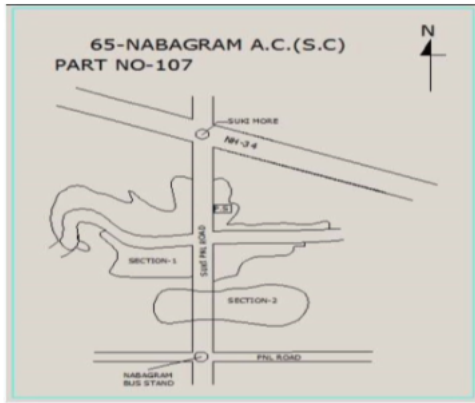

Nazri Naksha